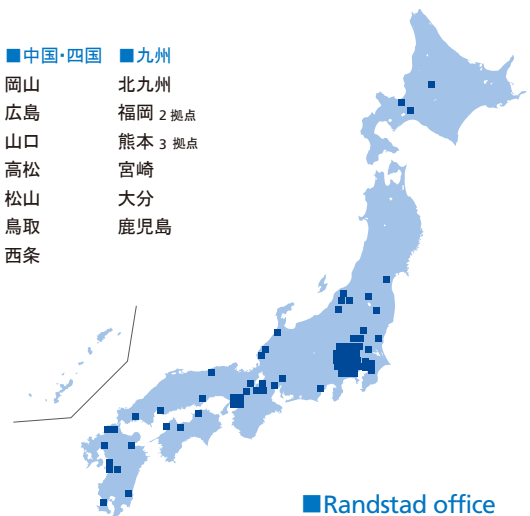

1960年にオランダで生まれたランスタッドは、現在世界39の国と地域に4,500以上の拠点を置く、世界最大級の総合人材サービス企業です。グローバルな活動で培った豊富な経験と実績、そして世界各国で成功したユニークなランスタッドのサービスに、日本のビジネス環境や人材開発に合わせたビジネスモデルを提供することで、新たな人材サービスの価値を創造しています。

“good to know you”は、創業以来大切にしている、私たちの基本姿勢です。私たちは“good to know you”の考え方にに基づき、「日本のビジネスについて」「人材業界について」「働く人について」、そのすべてを深く理解することを大切にしております。

私たちは何よりも皆さまのニーズを理解し、最良のサービスを提供することを約束します。まずは、ランスタッドについて知ってください。そして、皆さまについてお聞かせください。全力を尽くします。

good
to know
you

company profile

ランスタッド株式会社 (2013年3月現在)

- | | |
|--|--|
| <p>■社名: ランスタッド株式会社</p> <p>■設立: 1980年8月</p> <p>■代表者: 代表取締役会長兼CEO マルセル・ウィガース
代表取締役社長兼COO 井上守</p> <p>■住所: 〒102-8578 東京都千代田区紀尾井町4-1
ニューオータニガーデンコート21F</p> <p>■資本金: 1億円</p> | <p>■事業内容: 人材派遣サービス／紹介予定派遣サービス／人材紹介サービス
再就職支援サービス／アウトソーシング事業</p> <p>■拠点数: 75拠点 (日本国内)</p> <p>■事業許可番号: 一般労働者派遣事業許可番号 般13-010538
有料職業紹介事業許可番号 13-ユ-010554</p> <p>■URL: www.randstad.co.jp</p> |
|--|--|

全国に75拠点を構える総合人材サービス会社です

オフィス一覧 (2013年9月現在)

- | | | | | | | | |
|--|--|--|--|---|---|--|--|
| <p>■北海道
札幌
旭川
千歳</p> <p>■東北
仙台
米沢
郡山</p> | <p>■甲信越
新潟
五泉
長岡
燕三条</p> <p>■北陸
金沢
福井
坂井</p> | <p>■北関東
那須
宇都宮 3拠点
清原
筑西
小山
古河
水戸
日立
つくば
足利
高崎
伊勢崎</p> | <p>■南関東
さいたま
草加
熊谷
久喜
所沢
千葉 2拠点
柏
船橋
西船橋
横浜 2拠点
厚木</p> | <p>■東京
日本橋
紀尾井町
新宿 2拠点
秋葉原
立川 2拠点</p> <p>■東海
静岡
名古屋
四日市</p> | <p>■近畿
大阪
天満
難波
京都
神戸
草津
大津
近江八幡
水口</p> | <p>■中国・四国
岡山
広島
山口
高松
松山
鳥取
西条</p> | <p>■九州
北九州
福岡 2拠点
熊本 3拠点
宮崎
大分
鹿児島</p> |
|--|--|--|--|---|---|--|--|