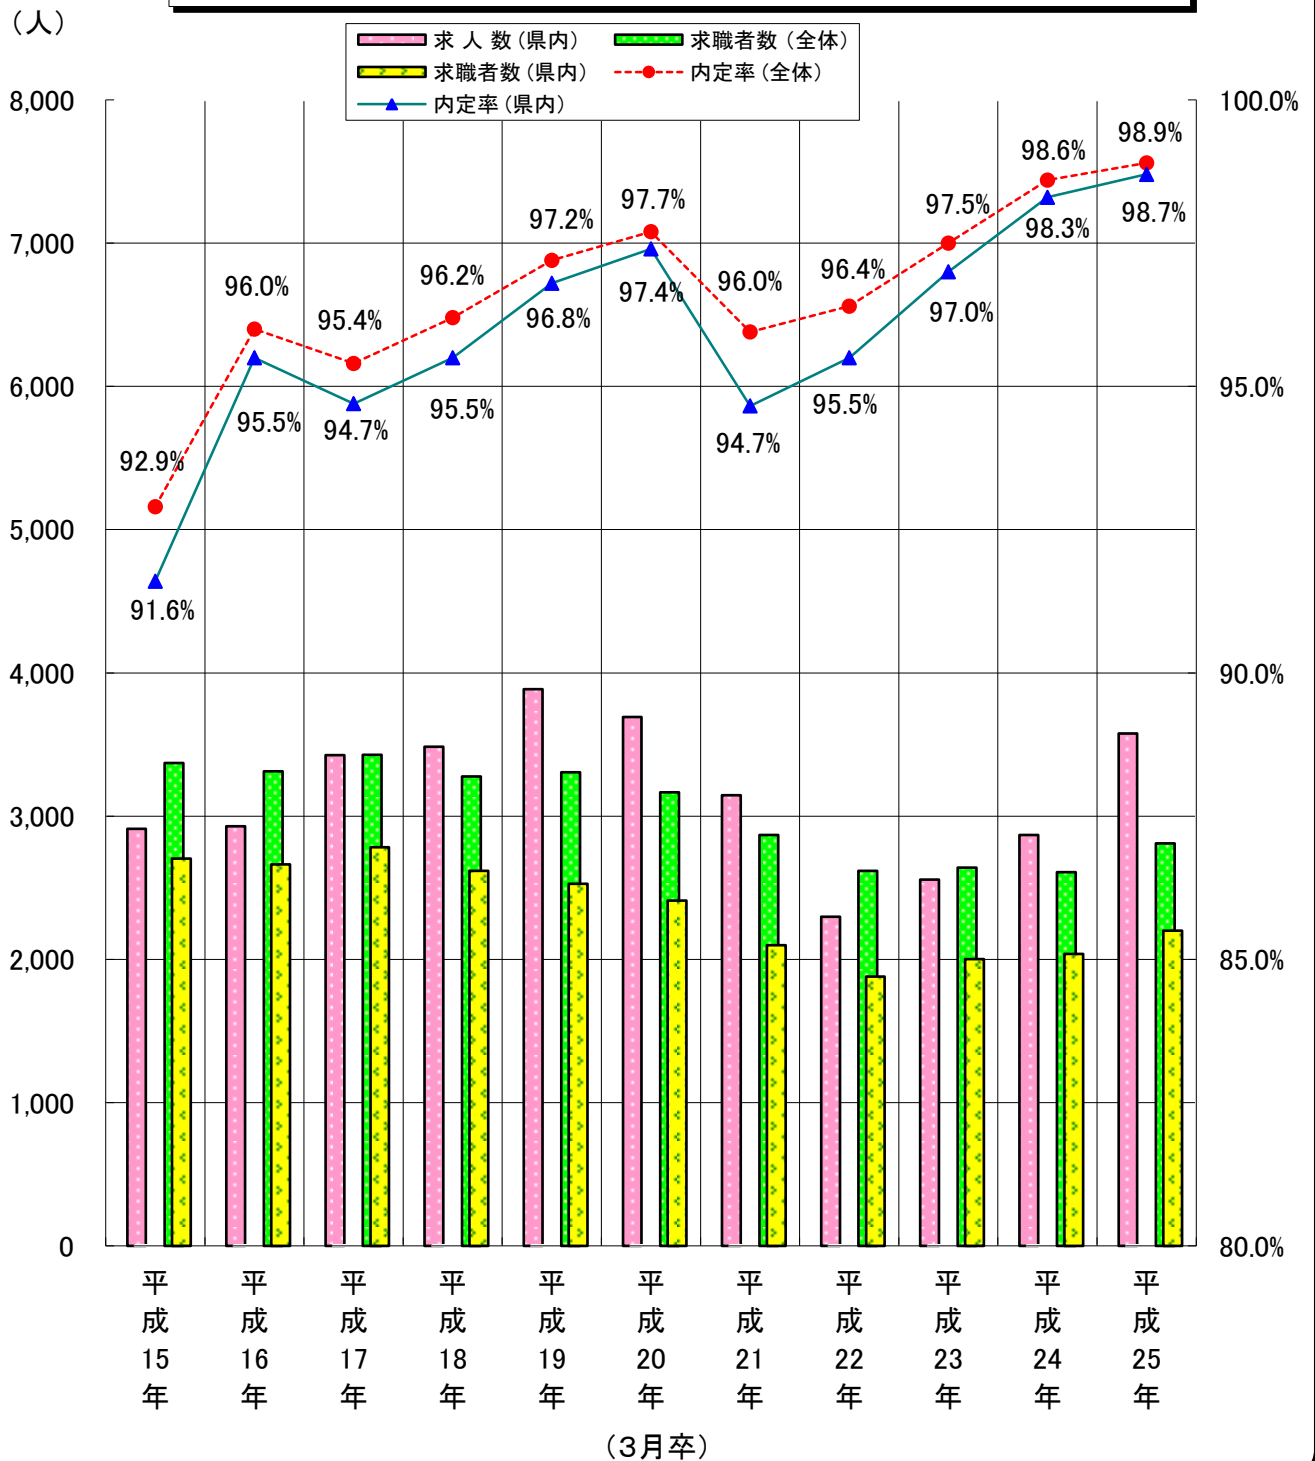

### 新規高等学校卒業生 求職者数・求人数・内定率の推移(3月末)

### 高等学校[3月末現在]

	平成15年	平成16年	平成17年	平成18年	平成19年	平成20年	平成21年	平成22年	平成23年	平成24年	平成25年	
求職者数	(全体)	3,371	3,314	3,428	3,276	3,307	3,167	2,869	2,617	2,641	2,609	2,810
	(県内)	2,704	2,663	2,782	2,619	2,527	2,411	2,100	1,881	2,002	2,038	2,200
求人数	(県内)	2,911	2,929	3,425	3,484	3,887	3,693	3,146	2,297	2,557	2,869	3,577
内定率	(全体)	92.9%	96.0%	95.4%	96.2%	97.2%	97.7%	96.0%	96.4%	97.5%	98.6%	98.9%
	(県内)	91.6%	95.5%	94.7%	95.5%	96.8%	97.4%	94.7%	95.5%	97.0%	98.3%	98.7%