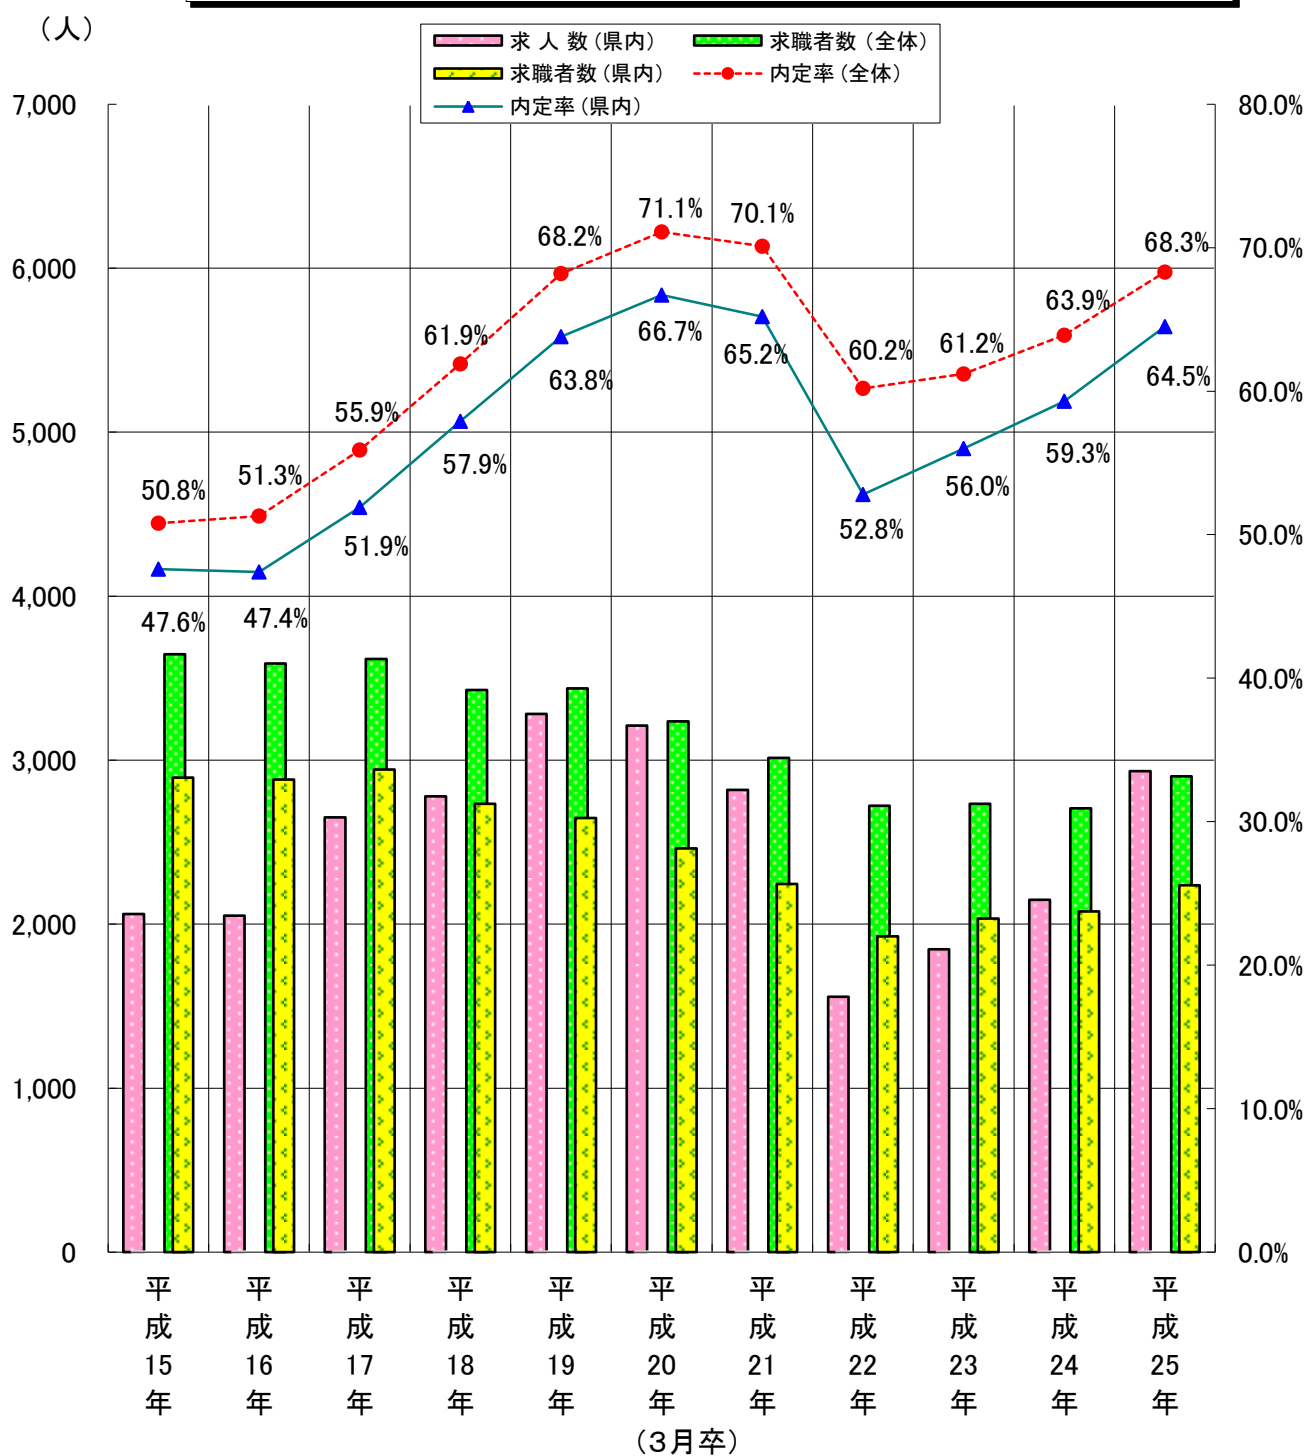

新規高等学校卒業生 求職者数・求人数・内定率の推移(10月末)

高等学校[10月末現在]

		平成15年	平成16年	平成17年	平成18年	平成19年	平成20年	平成21年	平成22年	平成23年	平成24年	平成25年
求職者数	(全体)	3,646	3,590	3,616	3,427	3,437	3,237	3,013	2,722	2,733	2,707	2,901
	(県内)	2,893	2,882	2,942	2,734	2,648	2,462	2,244	1,925	2,033	2,077	2,238
求人数	(県内)	2,062	2,051	2,651	2,779	3,282	3,210	2,819	1,557	1,847	2,149	2,933
内定率	(全体)	50.8%	51.3%	55.9%	61.9%	68.2%	71.1%	70.1%	60.2%	61.2%	63.9%	68.3%
	(県内)	47.6%	47.4%	51.9%	57.9%	63.8%	66.7%	65.2%	52.8%	56.0%	59.3%	64.5%