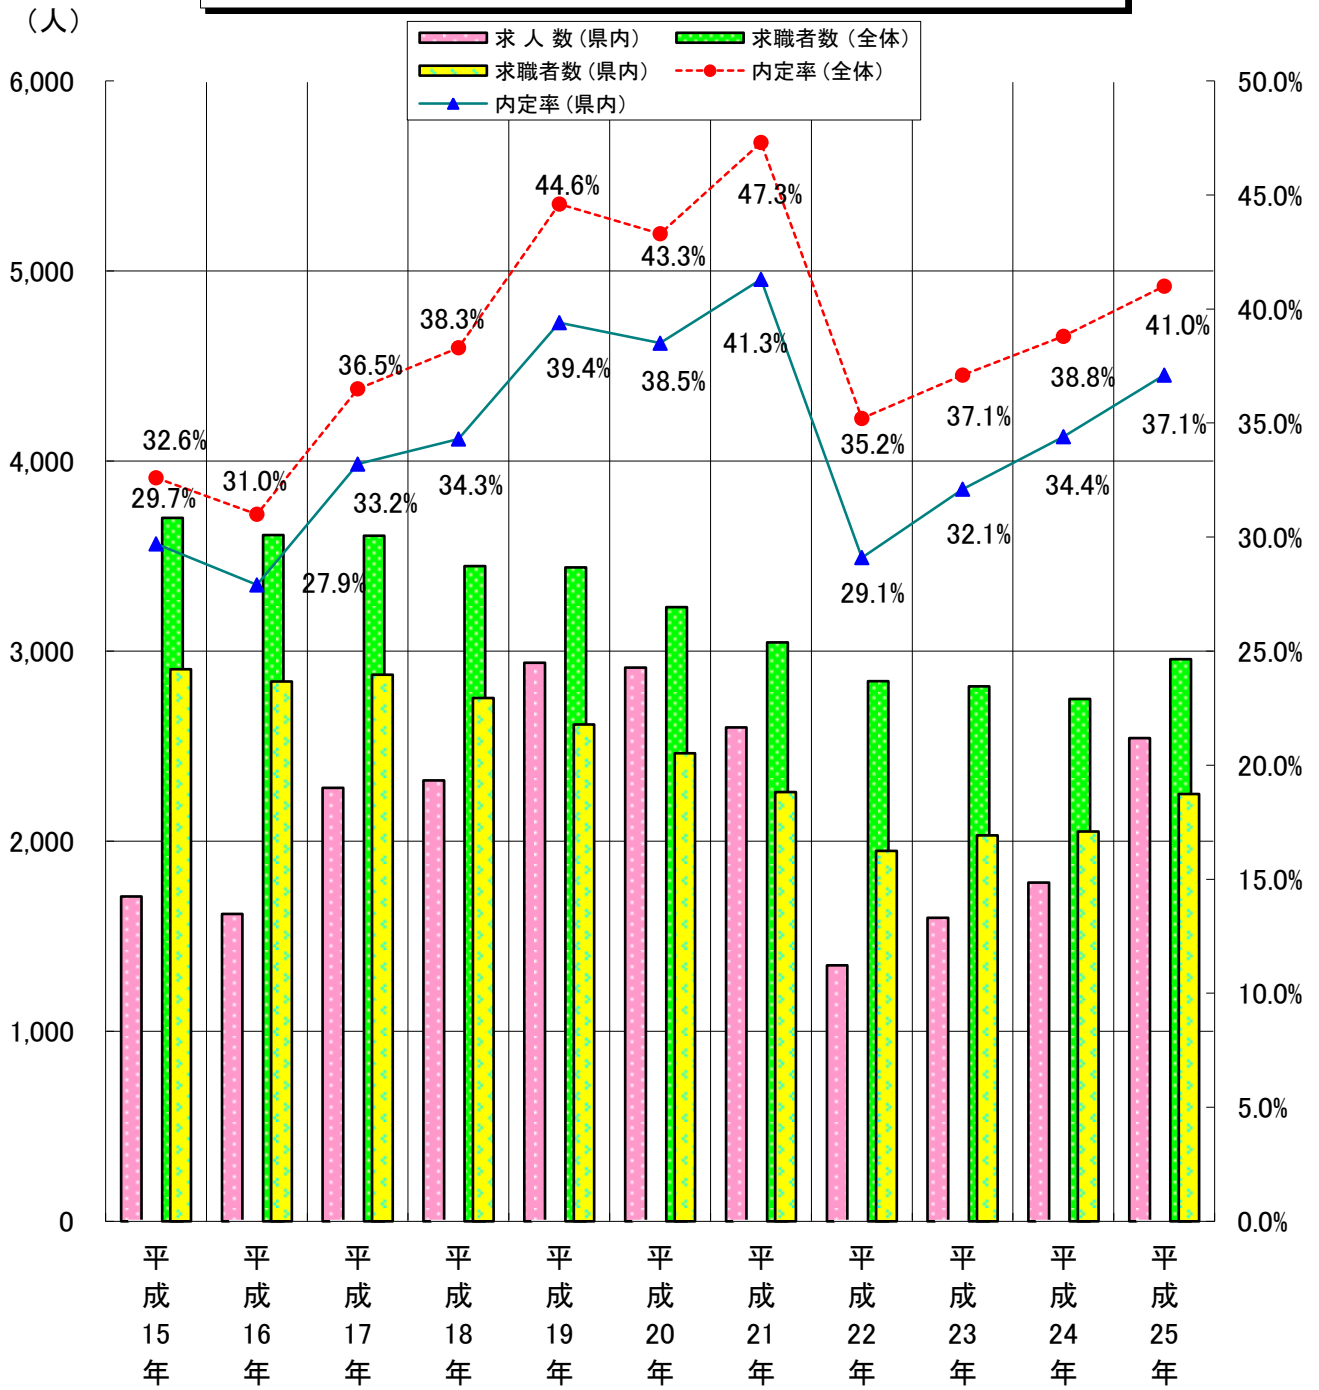

新規高等学校卒業生求職数求人数内定率の推移(9月末)

(3月卒)

高等学校[9月末現在]

		平成15年	平成16年	平成17年	平成18年	平成19年	平成20年	平成21年	平成22年	平成23年	平成24年	平成25年
求職者数	(全体)	3,701	3,611	3,607	3,448	3,440	3,231	3,046	2,842	2,814	2,748	2,958
	(県内)	2,904	2,840	2,875	2,753	2,614	2,463	2,259	1,949	2,030	2,051	2,248
求人数	(県内)	1,709	1,617	2,280	2,319	2,938	2,914	2,599	1,347	1,596	1,783	2,543
内定率	(全体)	32.6%	31.0%	36.5%	38.3%	44.6%	43.3%	47.3%	35.2%	37.1%	38.8%	41.0%
	(県内)	29.7%	27.9%	33.2%	34.3%	39.4%	38.5%	41.3%	29.1%	32.1%	34.4%	37.1%