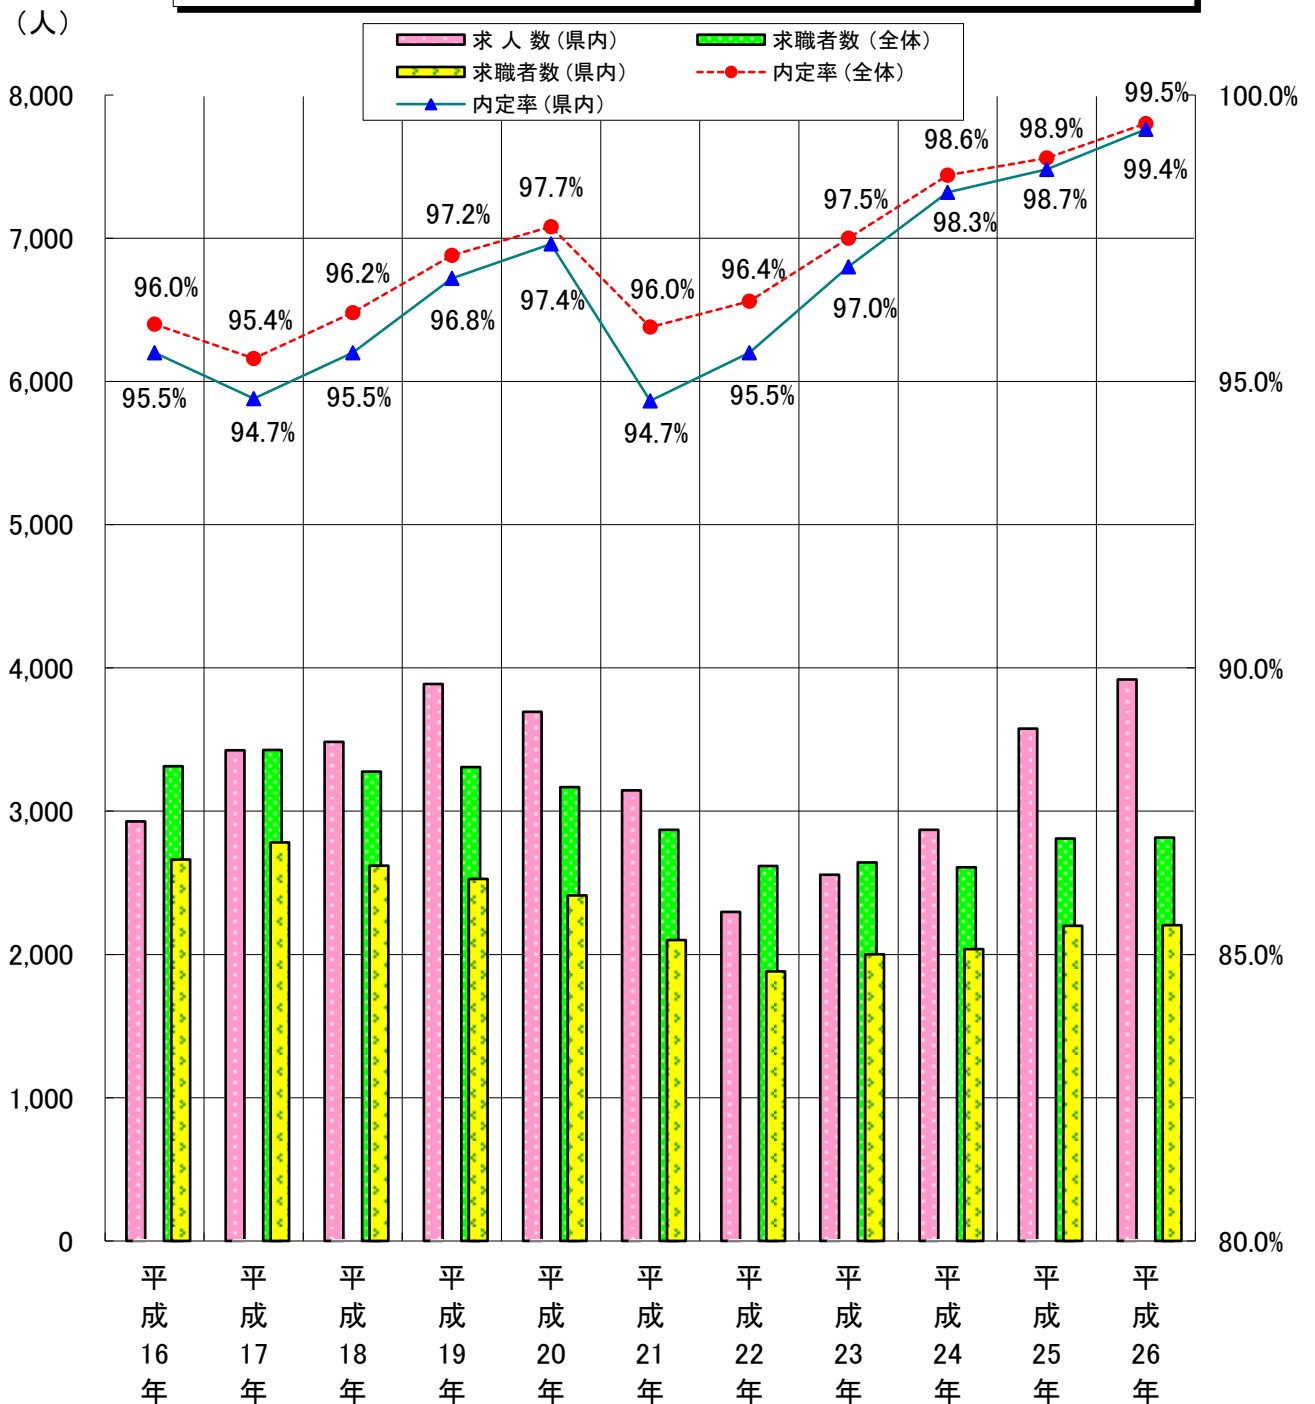

新規高等学校卒業生 求職者数・求人数・内定率の推移(3月末)

(3月卒)

高等学校[3月末現在]

		平成16年	平成17年	平成18年	平成19年	平成20年	平成21年	平成22年	平成23年	平成24年	平成25年	平成26年
求職者数	(全体)	3,314	3,428	3,276	3,307	3,167	2,869	2,617	2,641	2,609	2,810	2,815
	(県内)	2,663	2,782	2,619	2,527	2,411	2,100	1,881	2,002	2,038	2,200	2,204
求人数	(県内)	2,929	3,425	3,484	3,887	3,693	3,146	2,297	2,557	2,869	3,577	3,919
内定率	(全体)	96.0%	95.4%	96.2%	97.2%	97.7%	96.0%	96.4%	97.5%	98.6%	98.9%	99.5%
	(県内)	95.5%	94.7%	95.5%	96.8%	97.4%	94.7%	95.5%	97.0%	98.3%	98.7%	99.4%