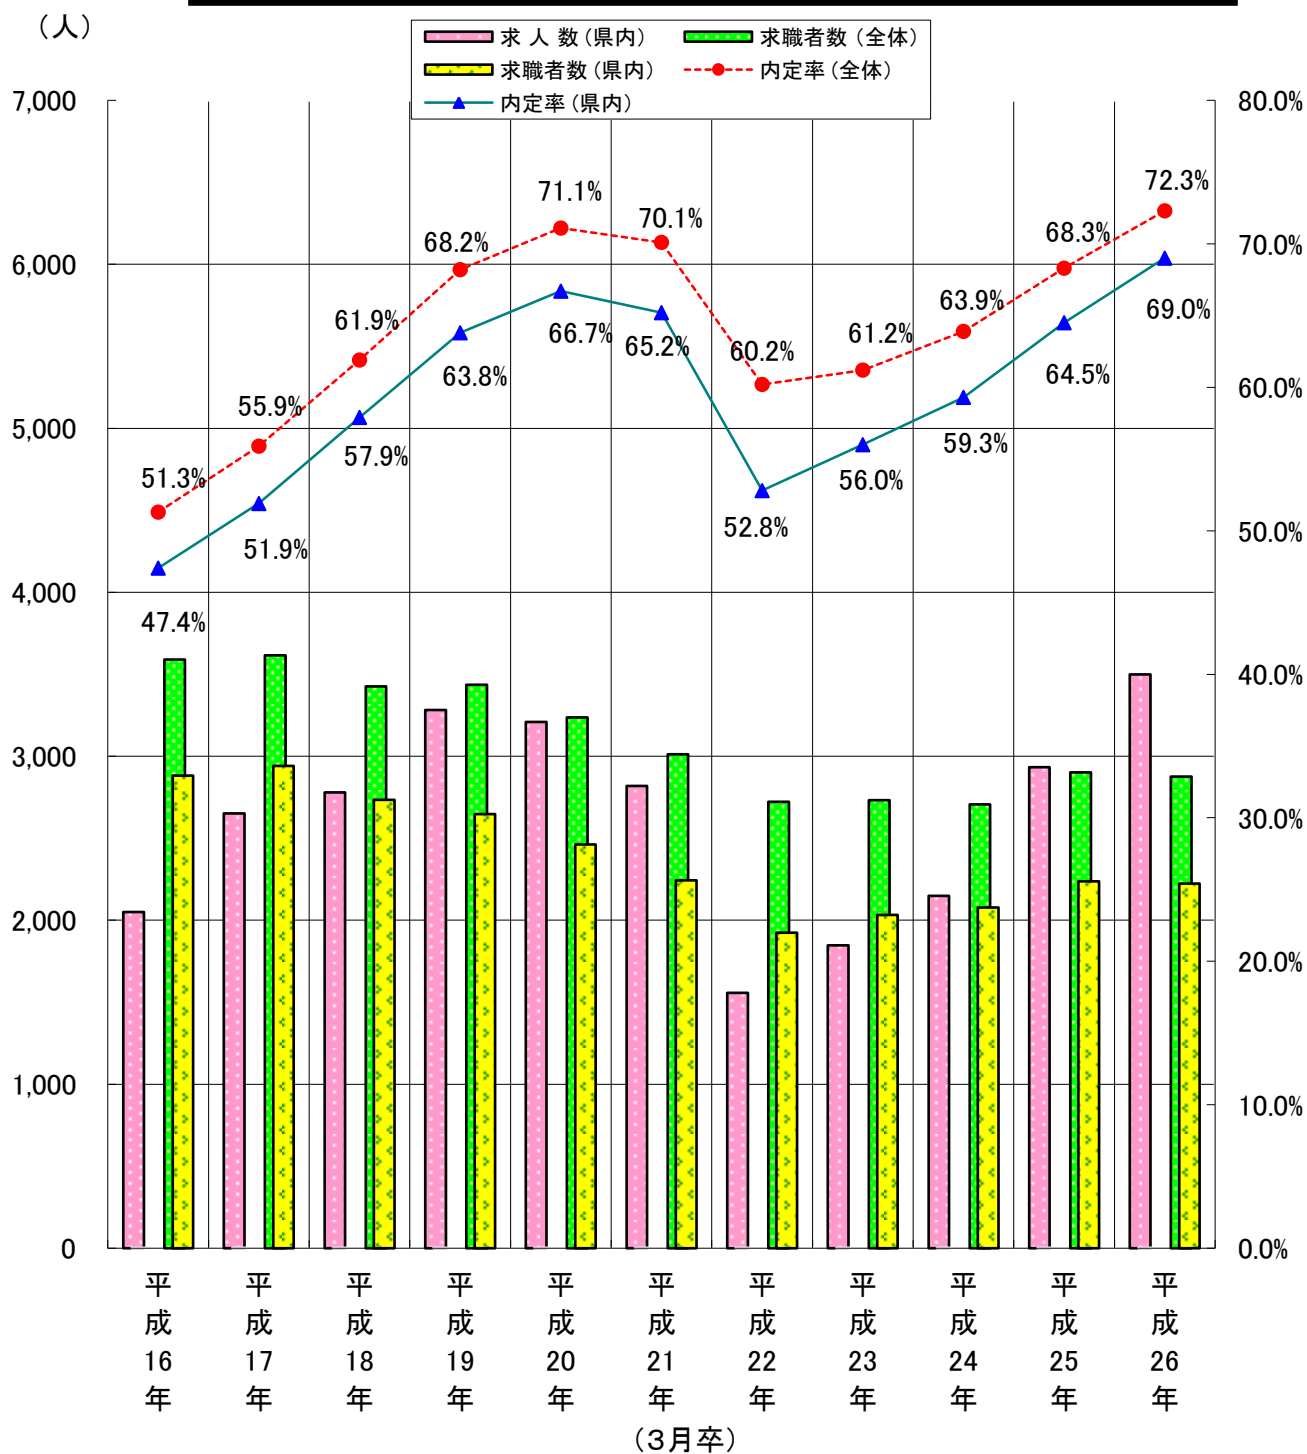

新規高等学校卒業生 求職者数・求人数・内定率の推移(10月末)

高等学校[10月末現在]

	平成16年	平成17年	平成18年	平成19年	平成20年	平成21年	平成22年	平成23年	平成24年	平成25年	平成26年	
求職者数	(全体)	3,590	3,616	3,427	3,437	3,237	3,013	2,722	2,733	2,707	2,901	2,876
	(県内)	2,882	2,942	2,734	2,648	2,462	2,244	1,925	2,033	2,077	2,238	2,223
求人数	(県内)	2,051	2,651	2,779	3,282	3,210	2,819	1,557	1,847	2,149	2,933	3,499
内定率	(全体)	51.3%	55.9%	61.9%	68.2%	71.1%	70.1%	60.2%	61.2%	63.9%	68.3%	72.3%
	(県内)	47.4%	51.9%	57.9%	63.8%	66.7%	65.2%	52.8%	56.0%	59.3%	64.5%	69.0%