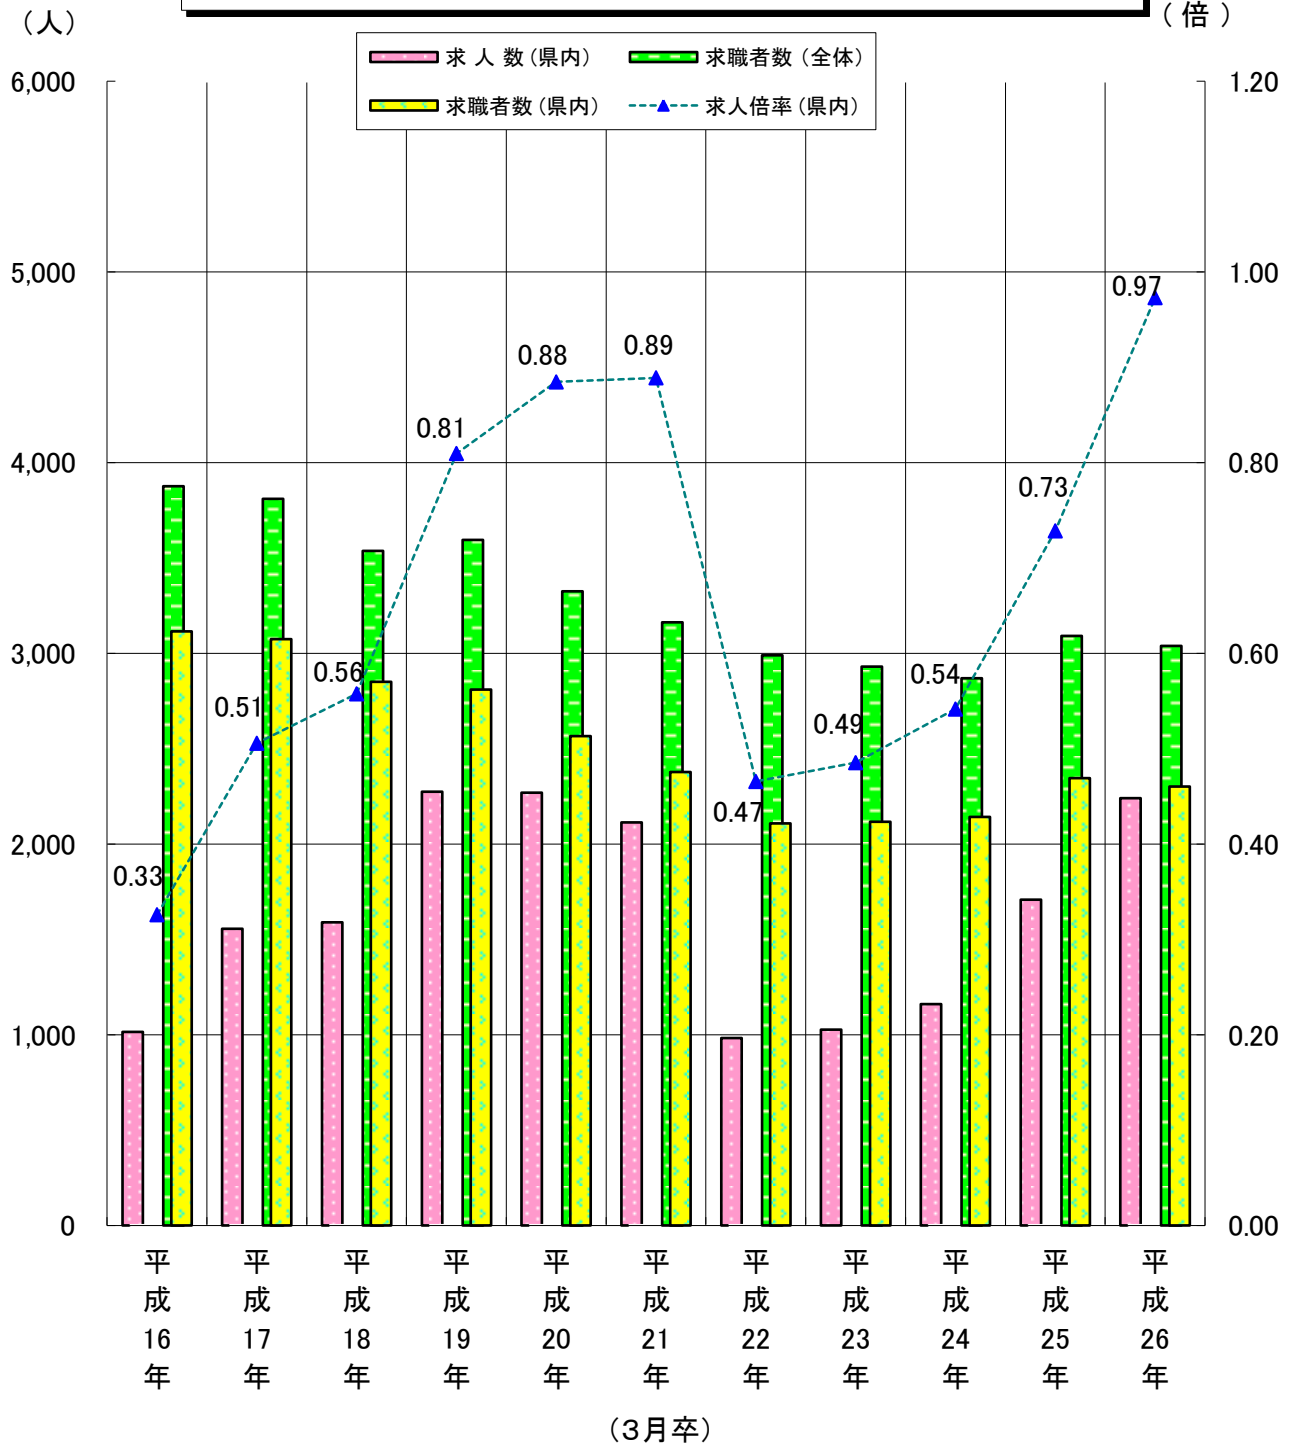

### 新規高等学校卒業生求職数求人数求人倍率の推移(7月末)

### 高等学校〔7月末現在〕

	平成16年	平成17年	平成18年	平成19年	平成20年	平成21年	平成22年	平成23年	平成24年	平成25年	平成26年	
求職者数	(全体)	3,877	3,811	3,537	3,595	3,326	3,162	2,989	2,930	2,870	3,091	3,039
	(県内)	3,115	3,075	2,850	2,810	2,566	2,378	2,109	2,116	2,142	2,346	2,302
求人数	(県内)	1,015	1,555	1,589	2,275	2,270	2,114	982	1,027	1,160	1,709	2,240
求人倍率	(県内)	0.33	0.51	0.56	0.81	0.88	0.89	0.47	0.49	0.54	0.73	0.97