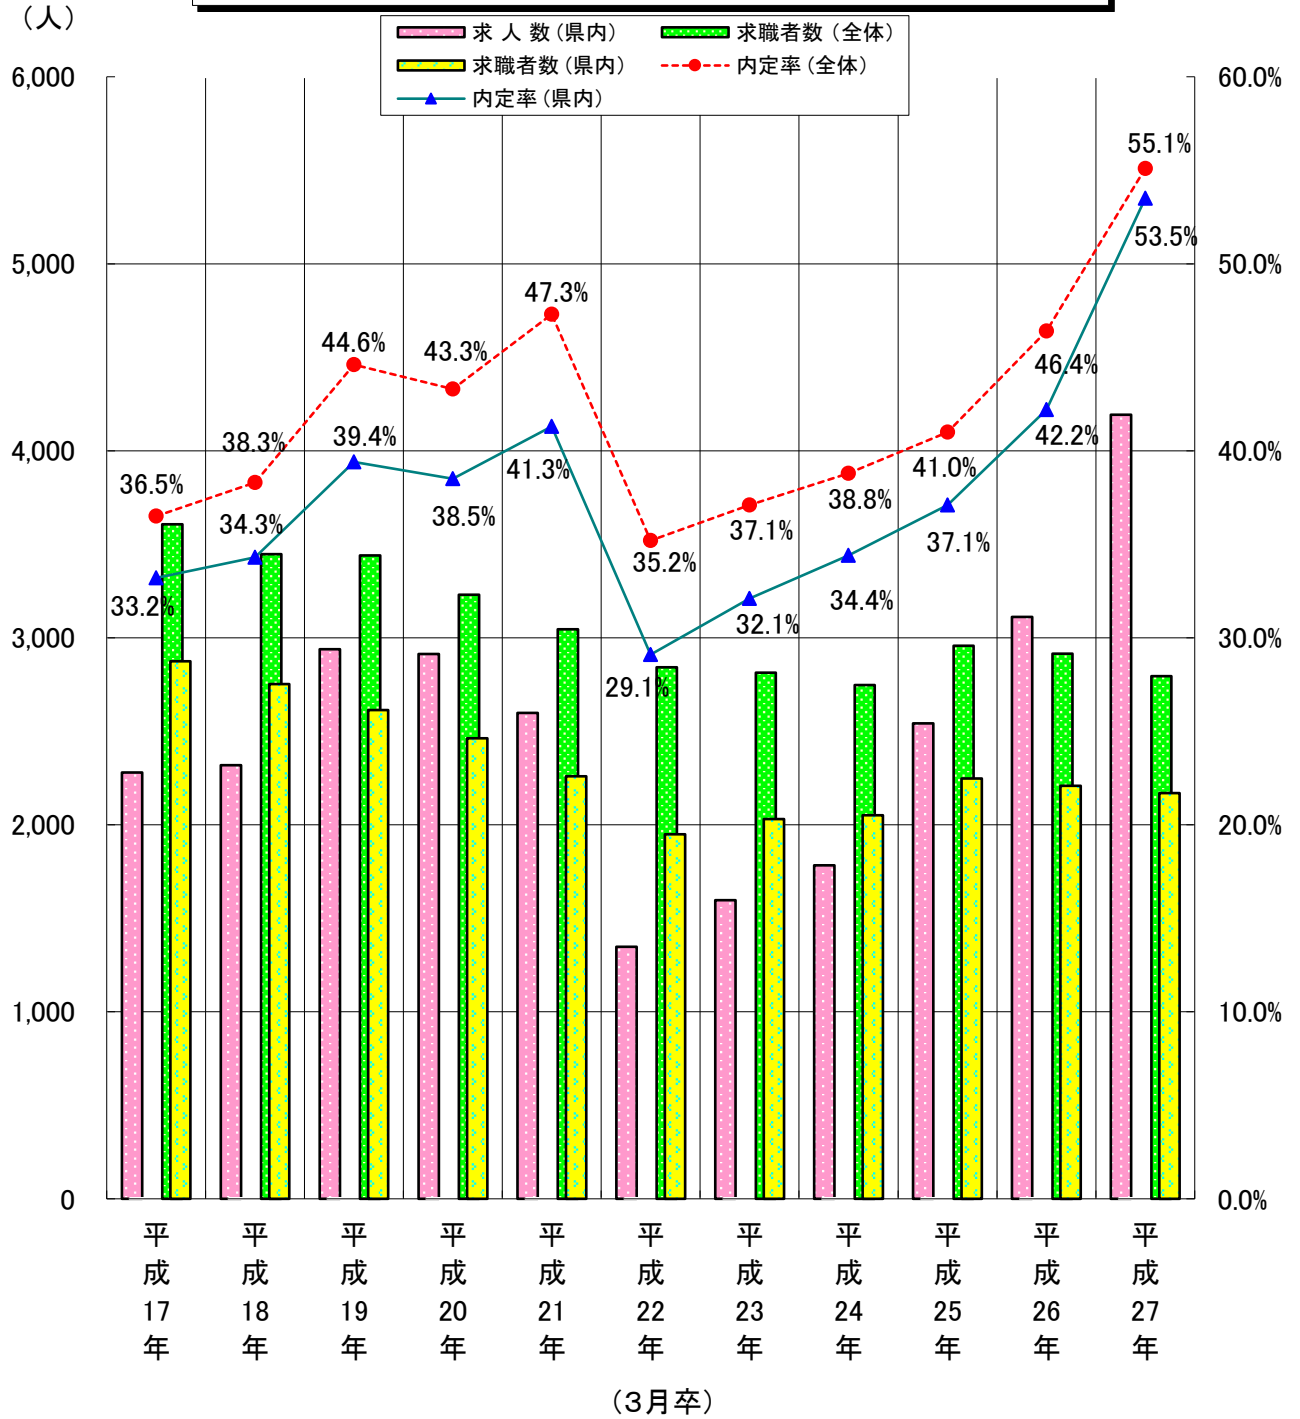

### 新規高等学校卒業生求職数求人内定率の推移(9月末)

### 高等学校〔9月末現在〕

	平成17年	平成18年	平成19年	平成20年	平成21年	平成22年	平成23年	平成24年	平成25年	平成26年	平成27年	
求職者数	(全体)	3,607	3,448	3,440	3,231	3,046	2,842	2,814	2,748	2,958	2,915	2,794
	(県内)	2,875	2,753	2,614	2,463	2,259	1,949	2,030	2,051	2,248	2,209	2,169
求人 数	(県内)	2,280	2,319	2,938	2,914	2,599	1,347	1,596	1,783	2,543	3,111	4,193
内定率	(全体)	36.5%	38.3%	44.6%	43.3%	47.3%	35.2%	37.1%	38.8%	41.0%	46.4%	55.1%
	(県内)	33.2%	34.3%	39.4%	38.5%	41.3%	29.1%	32.1%	34.4%	37.1%	42.2%	53.5%