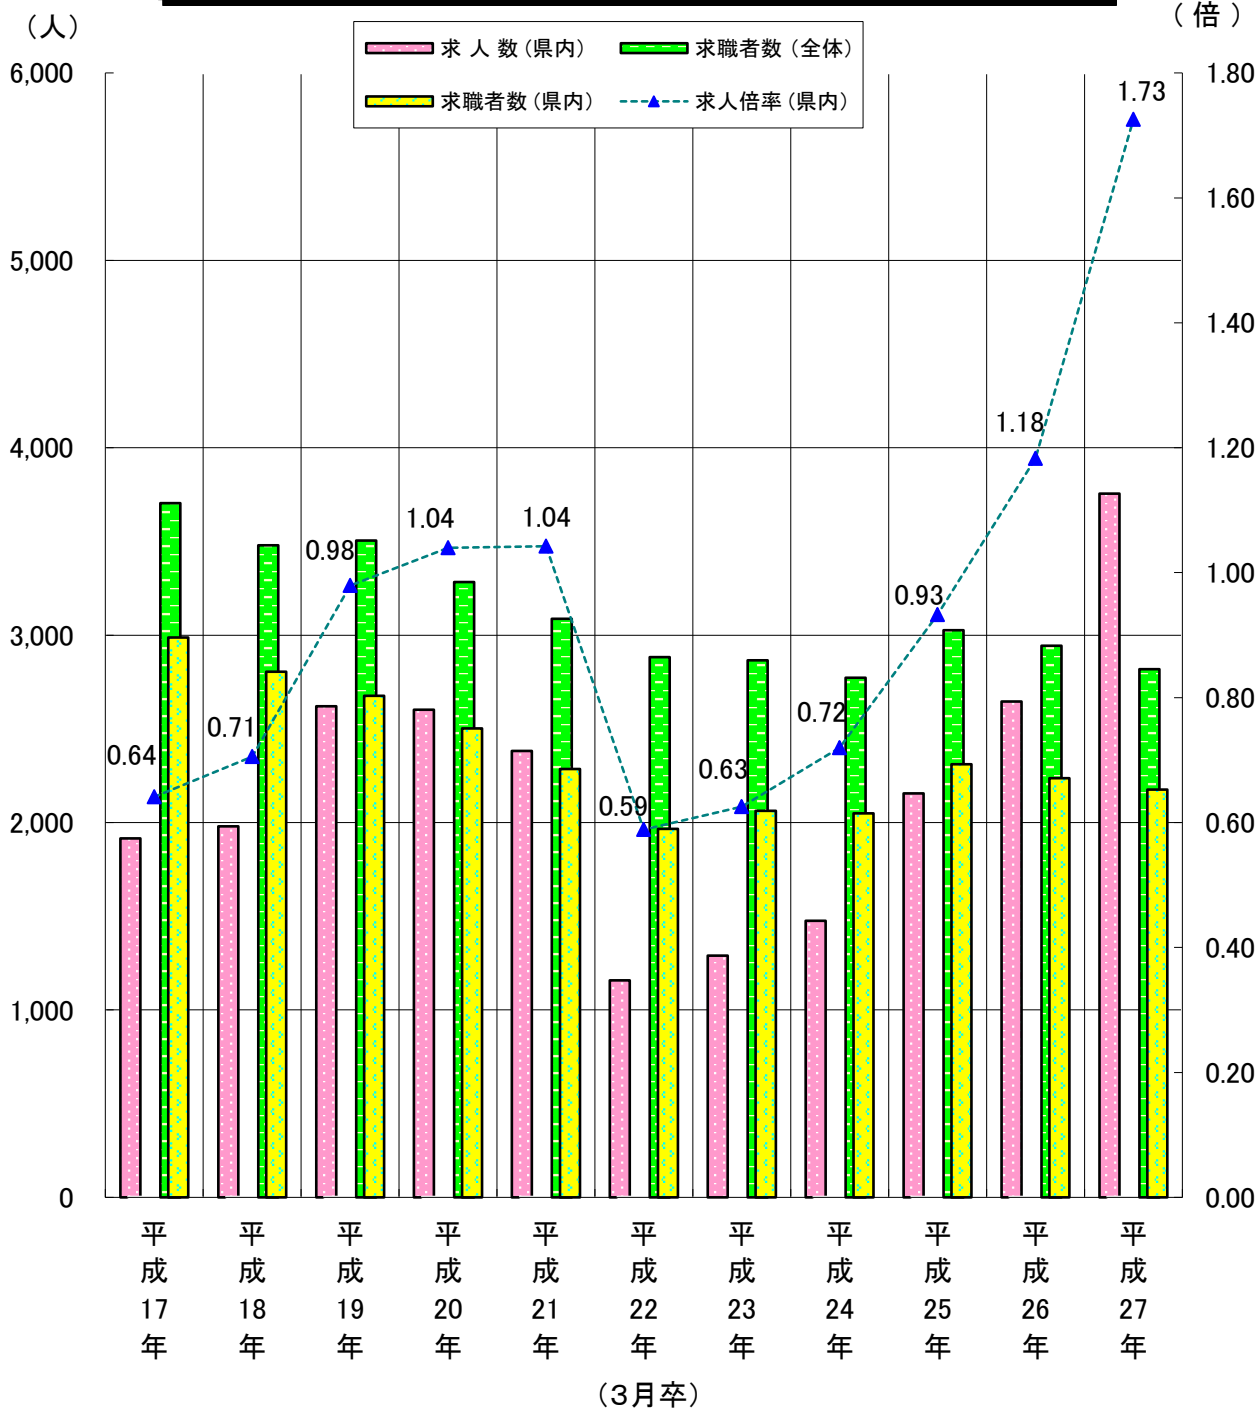

新規高等学校卒業生求職数求人数求人倍率の推移(8月末)

高等学校〔8月末現在〕

		平成17年	平成18年	平成19年	平成20年	平成21年	平成22年	平成23年	平成24年	平成25年	平成26年	平成27年
求職者数	(全体)	3,704	3,479	3,504	3,283	3,088	2,882	2,865	2,772	3,027	2,944	2,818
	(県内)	2,988	2,805	2,676	2,502	2,285	1,967	2,062	2,049	2,311	2,237	2,176
求人数	(県内)	1,916	1,979	2,621	2,602	2,382	1,158	1,290	1,475	2,156	2,646	3,755
求人倍率	(県内)	0.64	0.71	0.98	1.04	1.04	0.59	0.63	0.72	0.93	1.18	1.73