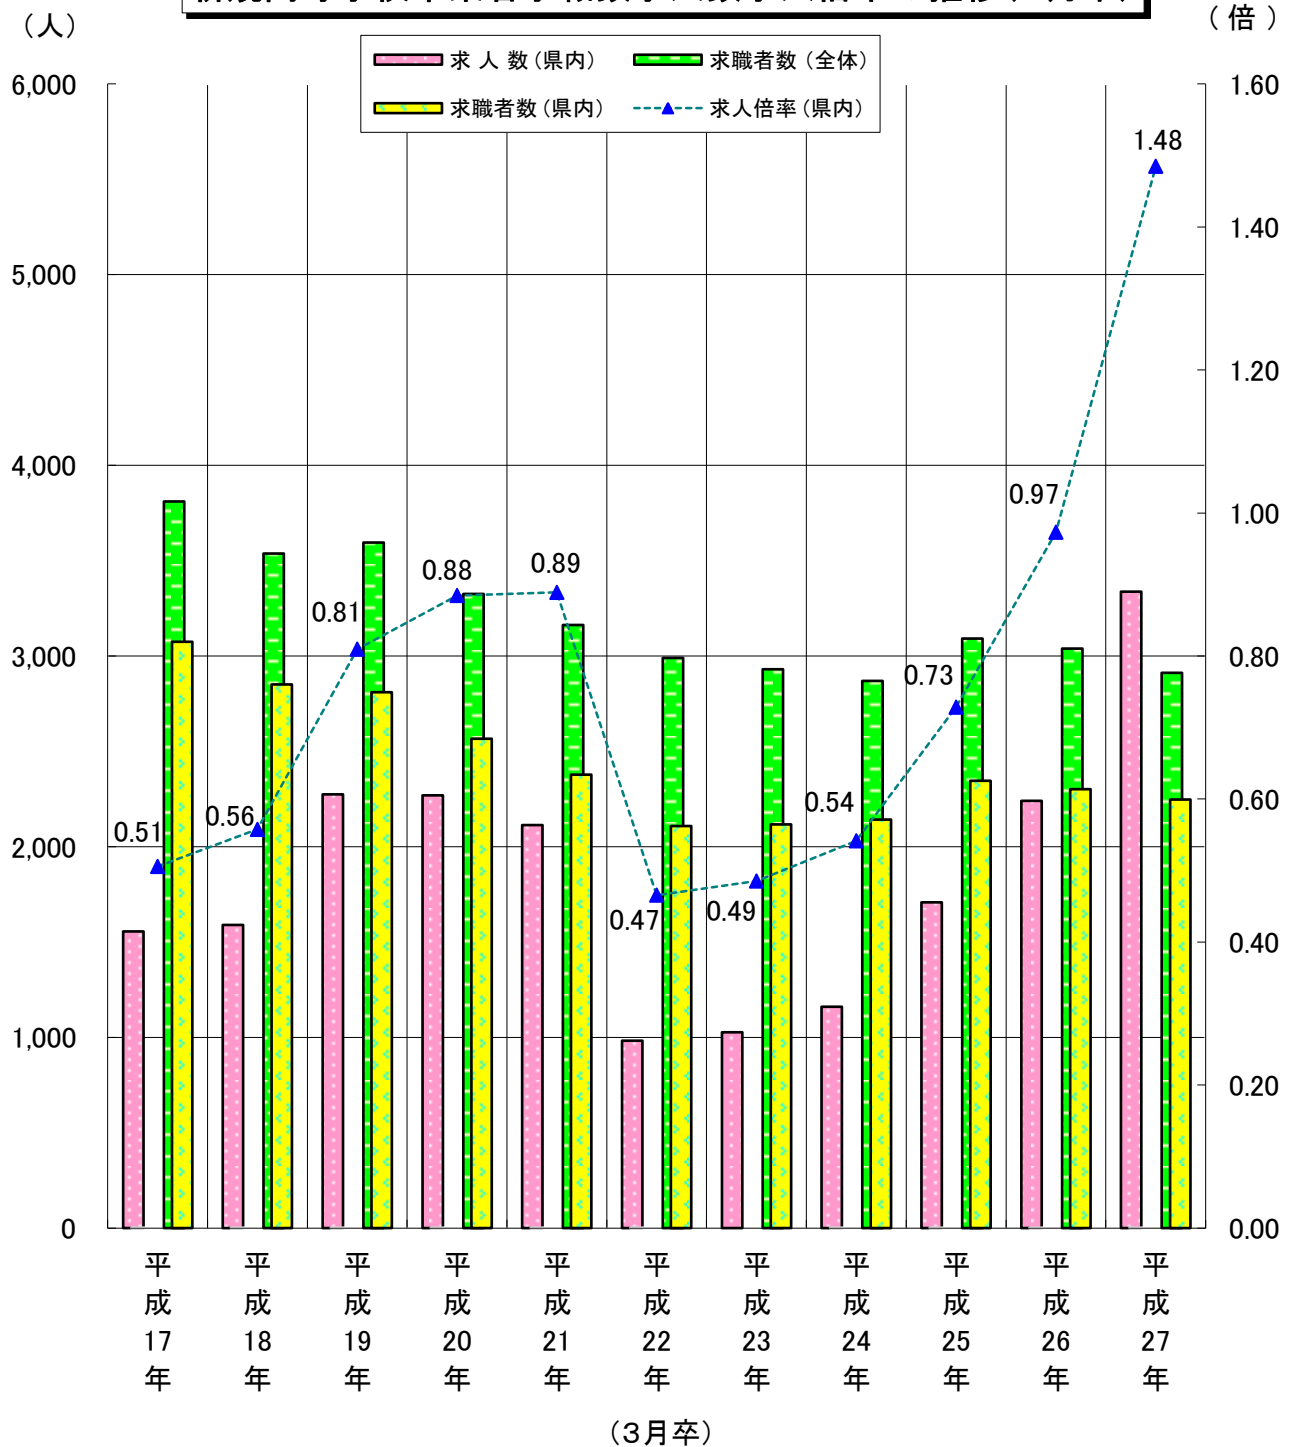

新規高等学校卒業生求職数求人数求人倍率の推移(7月末)

高等学校〔7月末現在〕

	平成17年	平成18年	平成19年	平成20年	平成21年	平成22年	平成23年	平成24年	平成25年	平成26年	平成27年	
求職者数	(全体)	3,811	3,537	3,595	3,326	3,162	2,989	2,930	2,870	3,091	3,039	2,912
	(県内)	3,075	2,850	2,810	2,566	2,378	2,109	2,116	2,142	2,346	2,302	2,248
求人数	(県内)	1,555	1,589	2,275	2,270	2,114	982	1,027	1,160	1,709	2,240	3,338
求人倍率	(県内)	0.51	0.56	0.81	0.88	0.47	0.49	0.54	0.73	0.97	1.48	