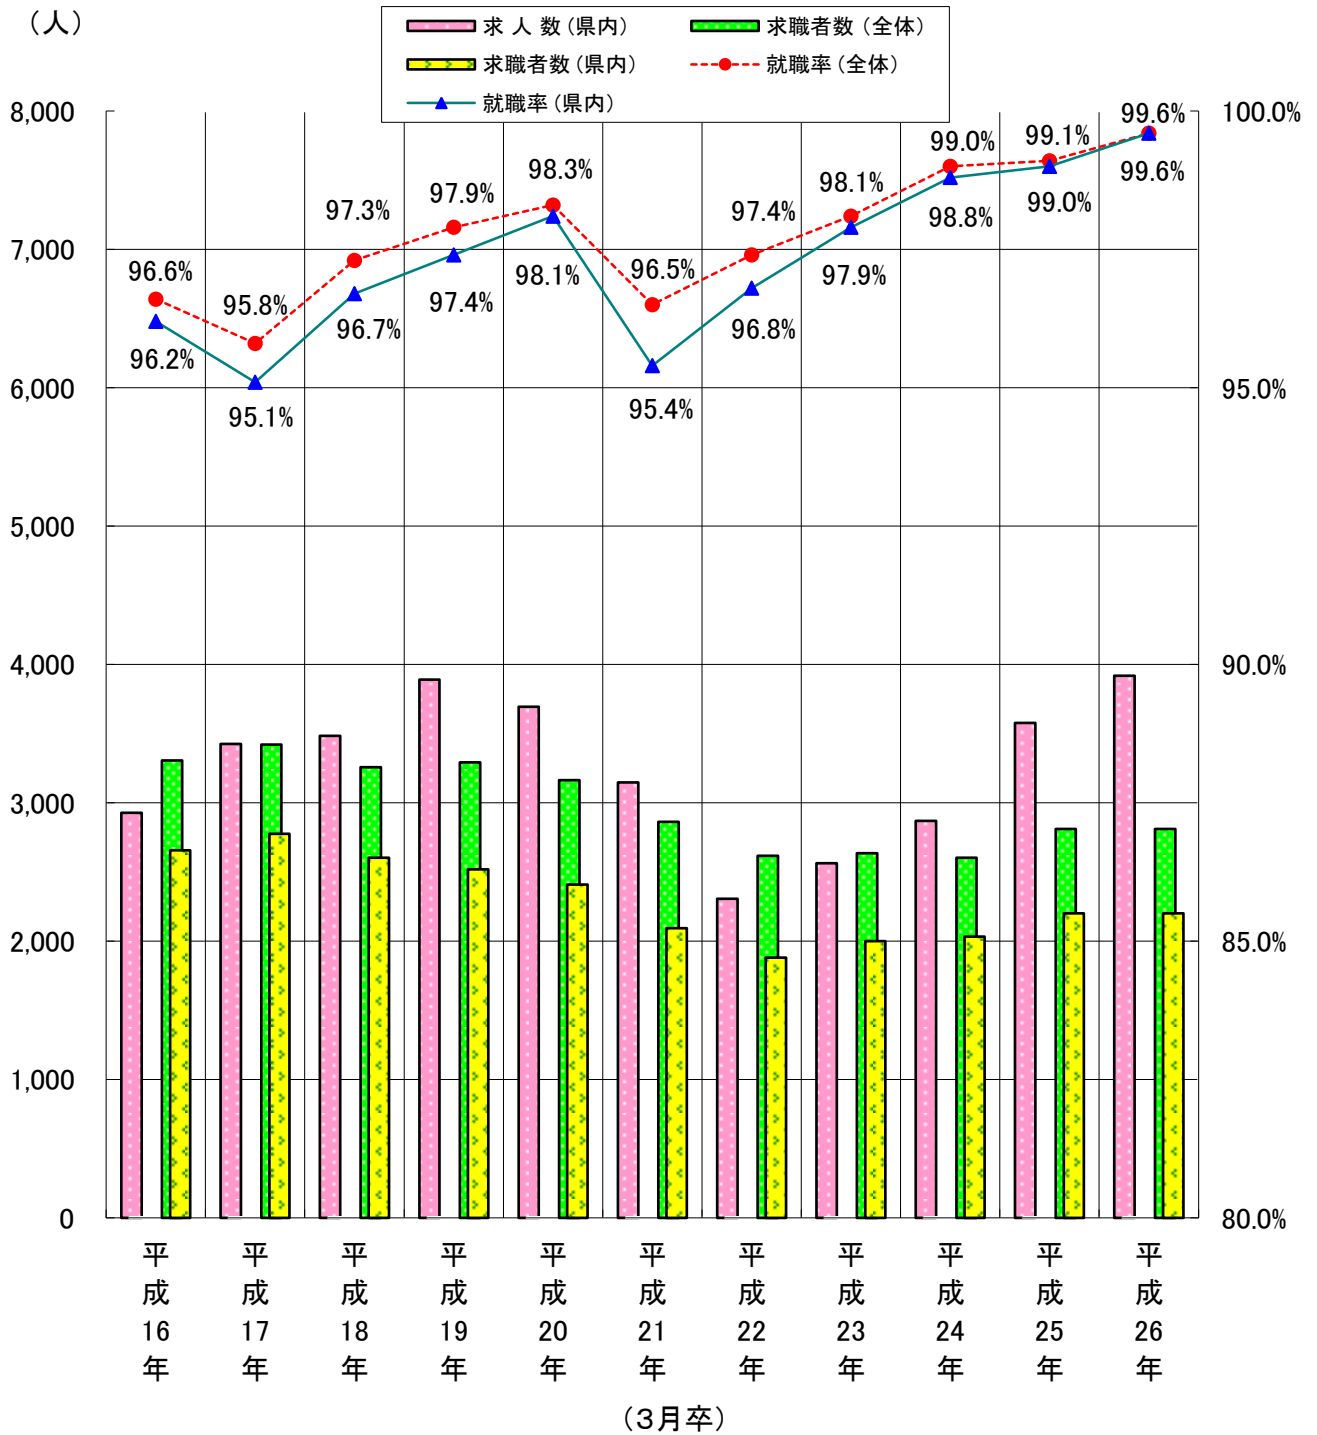

新規高等学校卒業者 求職者数・求人数・就職率の推移(4月末)

高等学校〔4月末現在〕

	平成16年	平成17年	平成18年	平成19年	平成20年	平成21年	平成22年	平成23年	平成24年	平成25年	平成26年	
求職者数	(全体)	3,306	3,420	3,258	3,292	3,164	2,862	2,617	2,637	2,604	2,812	2,812
	(県内)	2,656	2,776	2,604	2,519	2,409	2,093	1,882	2,000	2,034	2,201	2,201
求人数	(県内)	2,929	3,425	3,484	3,890	3,695	3,148	2,307	2,563	2,870	3,577	3,919
就職率	(全体)	96.6%	95.8%	97.3%	97.9%	98.3%	96.5%	97.4%	98.1%	99.0%	99.1%	99.6%
	(県内)	96.2%	95.1%	96.7%	97.4%	98.1%	95.4%	96.8%	97.9%	98.8%	99.0%	99.6%