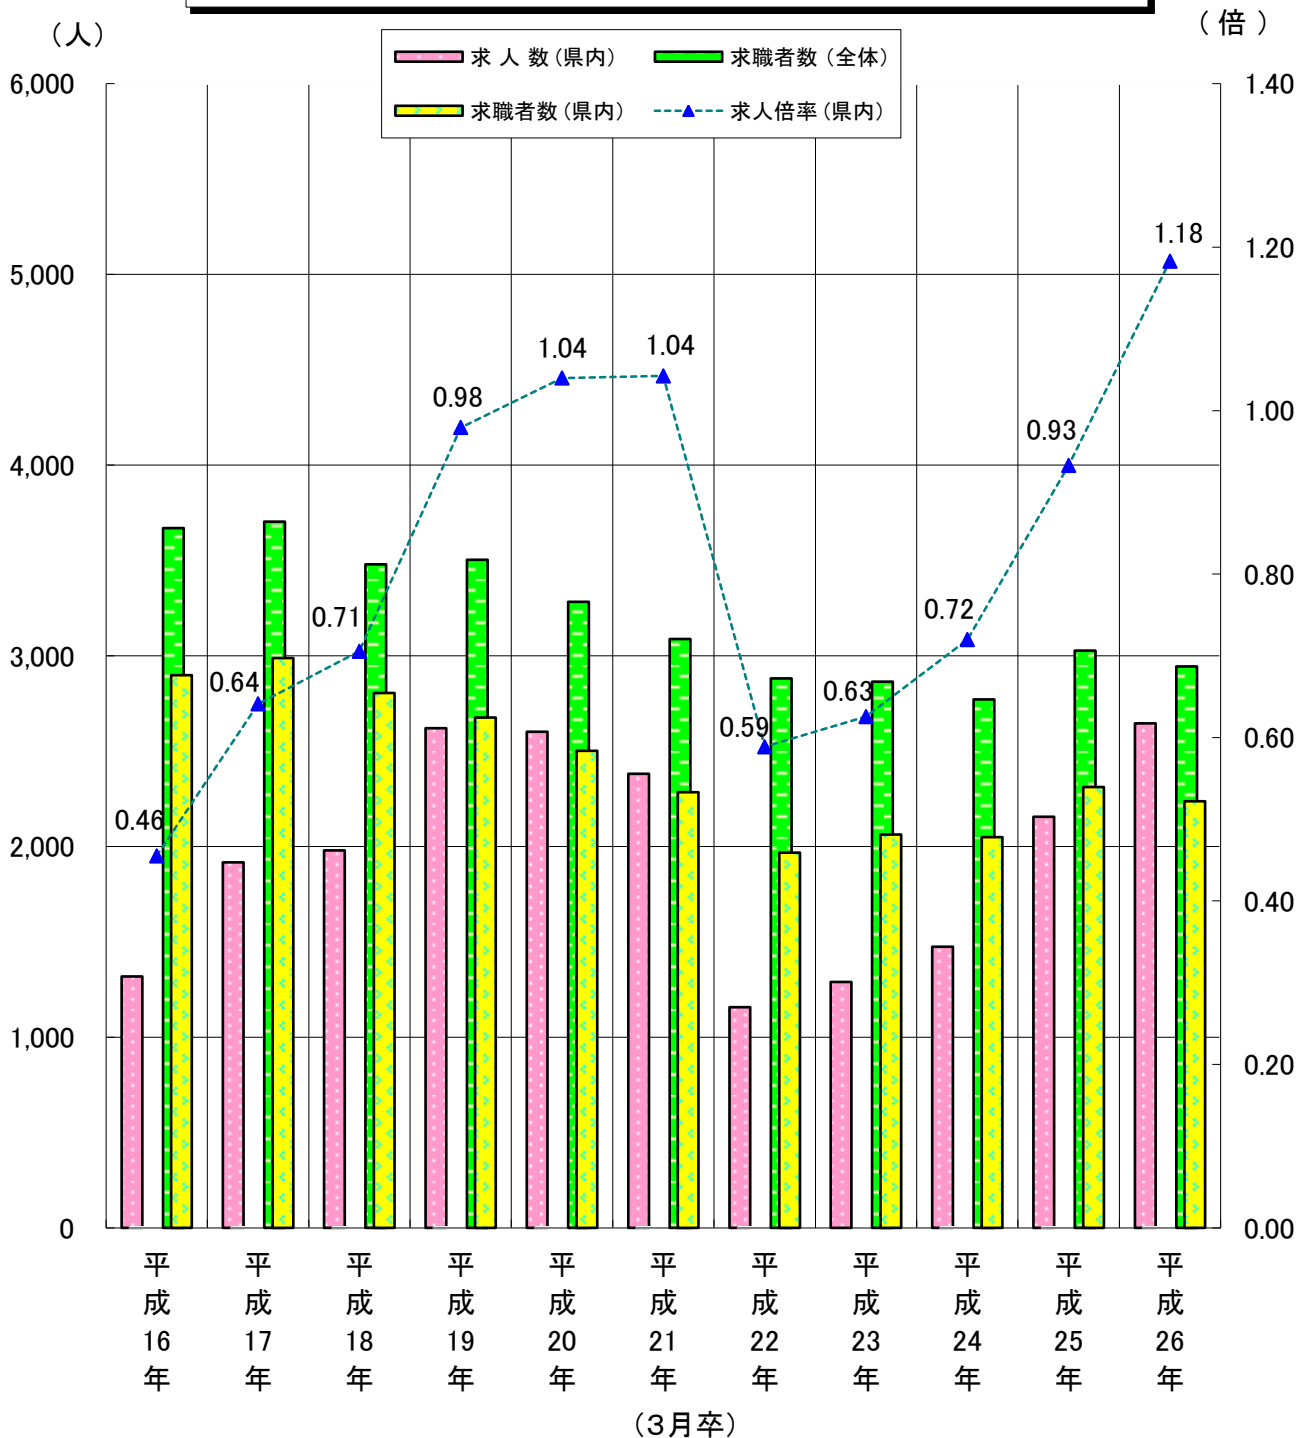

新規高等学校卒業生求職数求人数求人倍率の推移(8月末)

高等学校〔8月末現在〕

	平成16年	平成17年	平成18年	平成19年	平成20年	平成21年	平成22年	平成23年	平成24年	平成25年	平成26年	
求職者数	(全体)	3,669	3,704	3,479	3,504	3,283	3,088	2,882	2,865	2,772	3,027	2,944
	(県内)	2,898	2,988	2,805	2,676	2,502	2,285	1,967	2,062	2,049	2,311	2,237
求人数	(県内)	1,319	1,916	1,979	2,621	2,602	2,382	1,158	1,290	1,475	2,156	2,646
求人倍率	(県内)	0.46	0.64	0.71	0.98	1.04	1.04	0.59	0.63	0.72	0.93	1.18