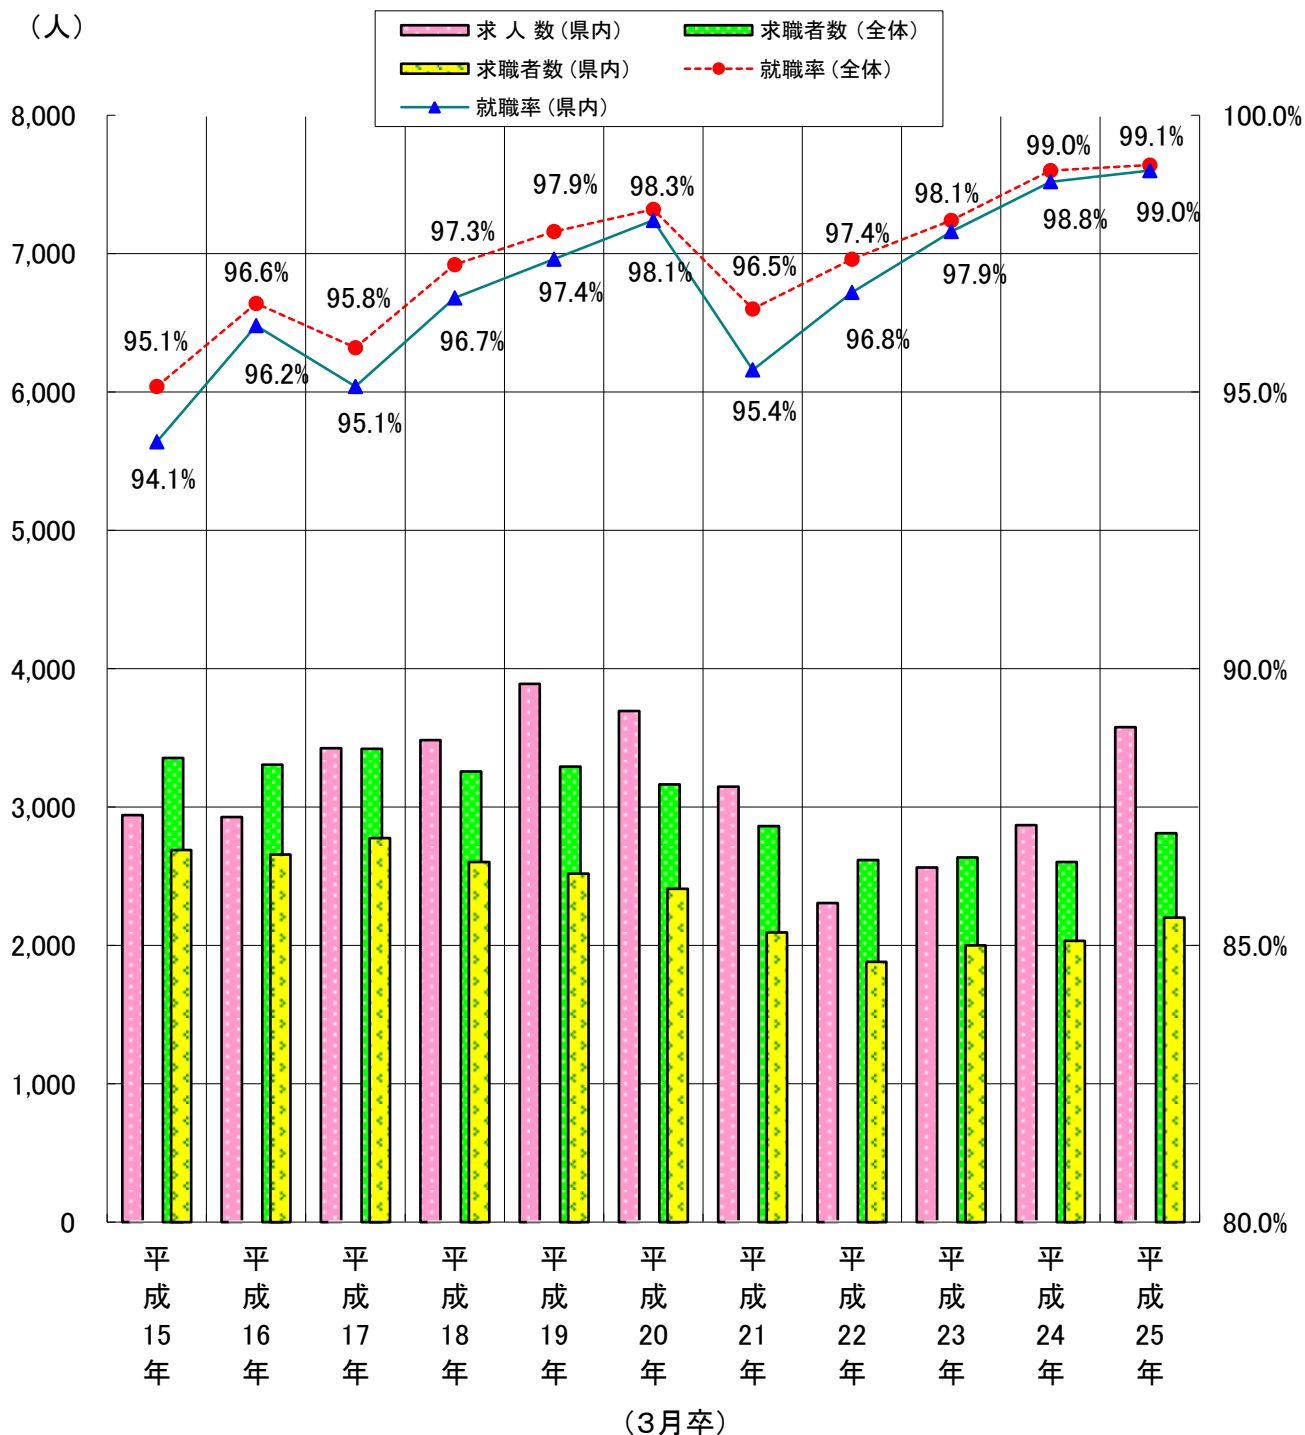

新規高等学校卒業生 求職者数・求人数・就職率の推移(4月末)

高等学校〔4月末現在〕

		平成15年	平成16年	平成17年	平成18年	平成19年	平成20年	平成21年	平成22年	平成23年	平成24年	平成25年
求職者数	(全体)	3,355	3,306	3,420	3,258	3,292	3,164	2,862	2,617	2,637	2,604	2,812
	(県内)	2,689	2,656	2,776	2,604	2,519	2,409	2,093	1,882	2,000	2,034	2,201
求人数	(県内)	2,943	2,929	3,425	3,484	3,890	3,695	3,148	2,307	2,563	2,870	3,577
就職率	(全体)	95.1%	96.6%	95.8%	97.3%	97.9%	98.3%	96.5%	97.4%	98.1%	99.0%	99.1%
	(県内)	94.1%	96.2%	95.1%	96.7%	97.4%	98.1%	95.4%	96.8%	97.9%	98.8%	99.0%