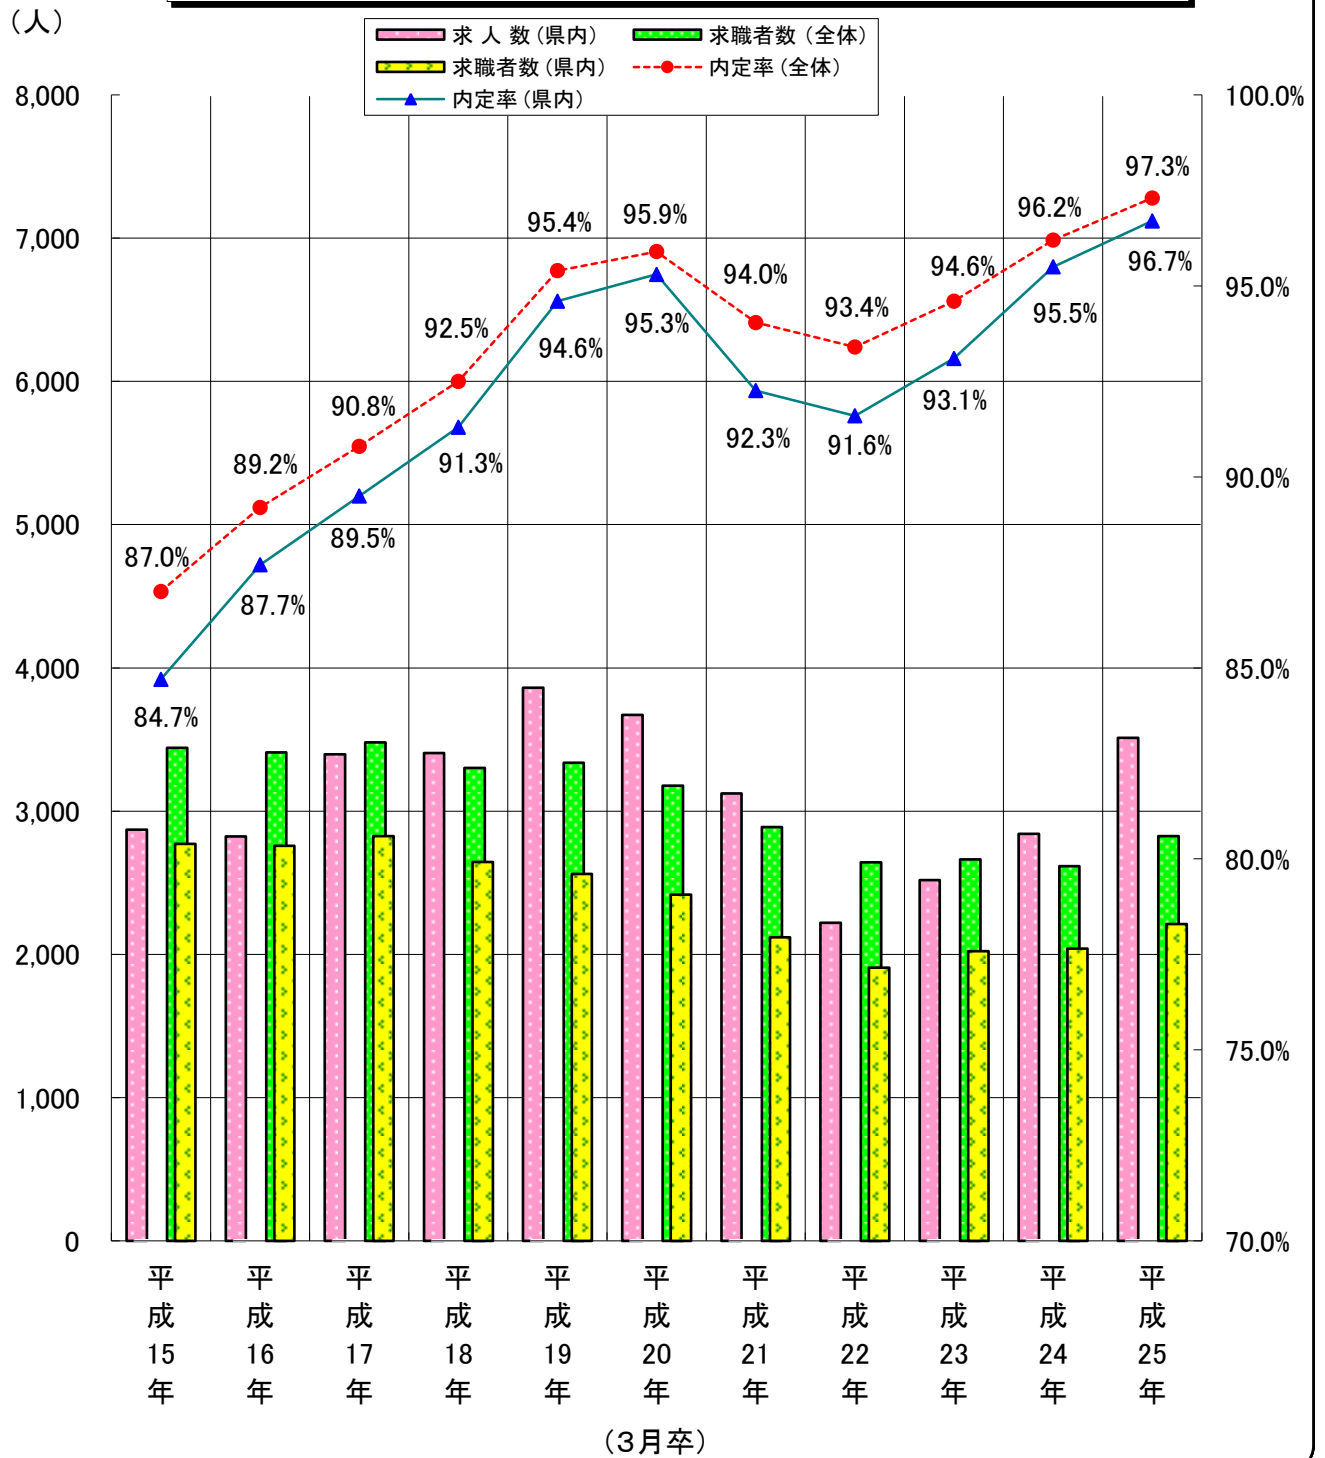

新規高等学校卒業生 求職者数・求人数・内定率の推移(2月末)

高等学校〔2月末現在〕

		平成15年	平成16年	平成17年	平成18年	平成19年	平成20年	平成21年	平成22年	平成23年	平成24年	平成25年
求職者数	(全体)	3,442	3,410	3,481	3,302	3,337	3,177	2,889	2,644	2,663	2,616	2,825
	(県内)	2,772	2,759	2,826	2,646	2,561	2,418	2,119	1,908	2,023	2,041	2,211
求人数	(県内)	2,871	2,823	3,396	3,406	3,861	3,673	3,123	2,220	2,518	2,842	3,512
内定率	(全体)	87.0%	89.2%	90.8%	92.5%	95.4%	95.9%	94.0%	93.4%	94.6%	96.2%	97.3%
	(県内)	84.7%	87.7%	89.5%	91.3%	94.6%	95.3%	92.3%	91.6%	93.1%	95.5%	96.7%