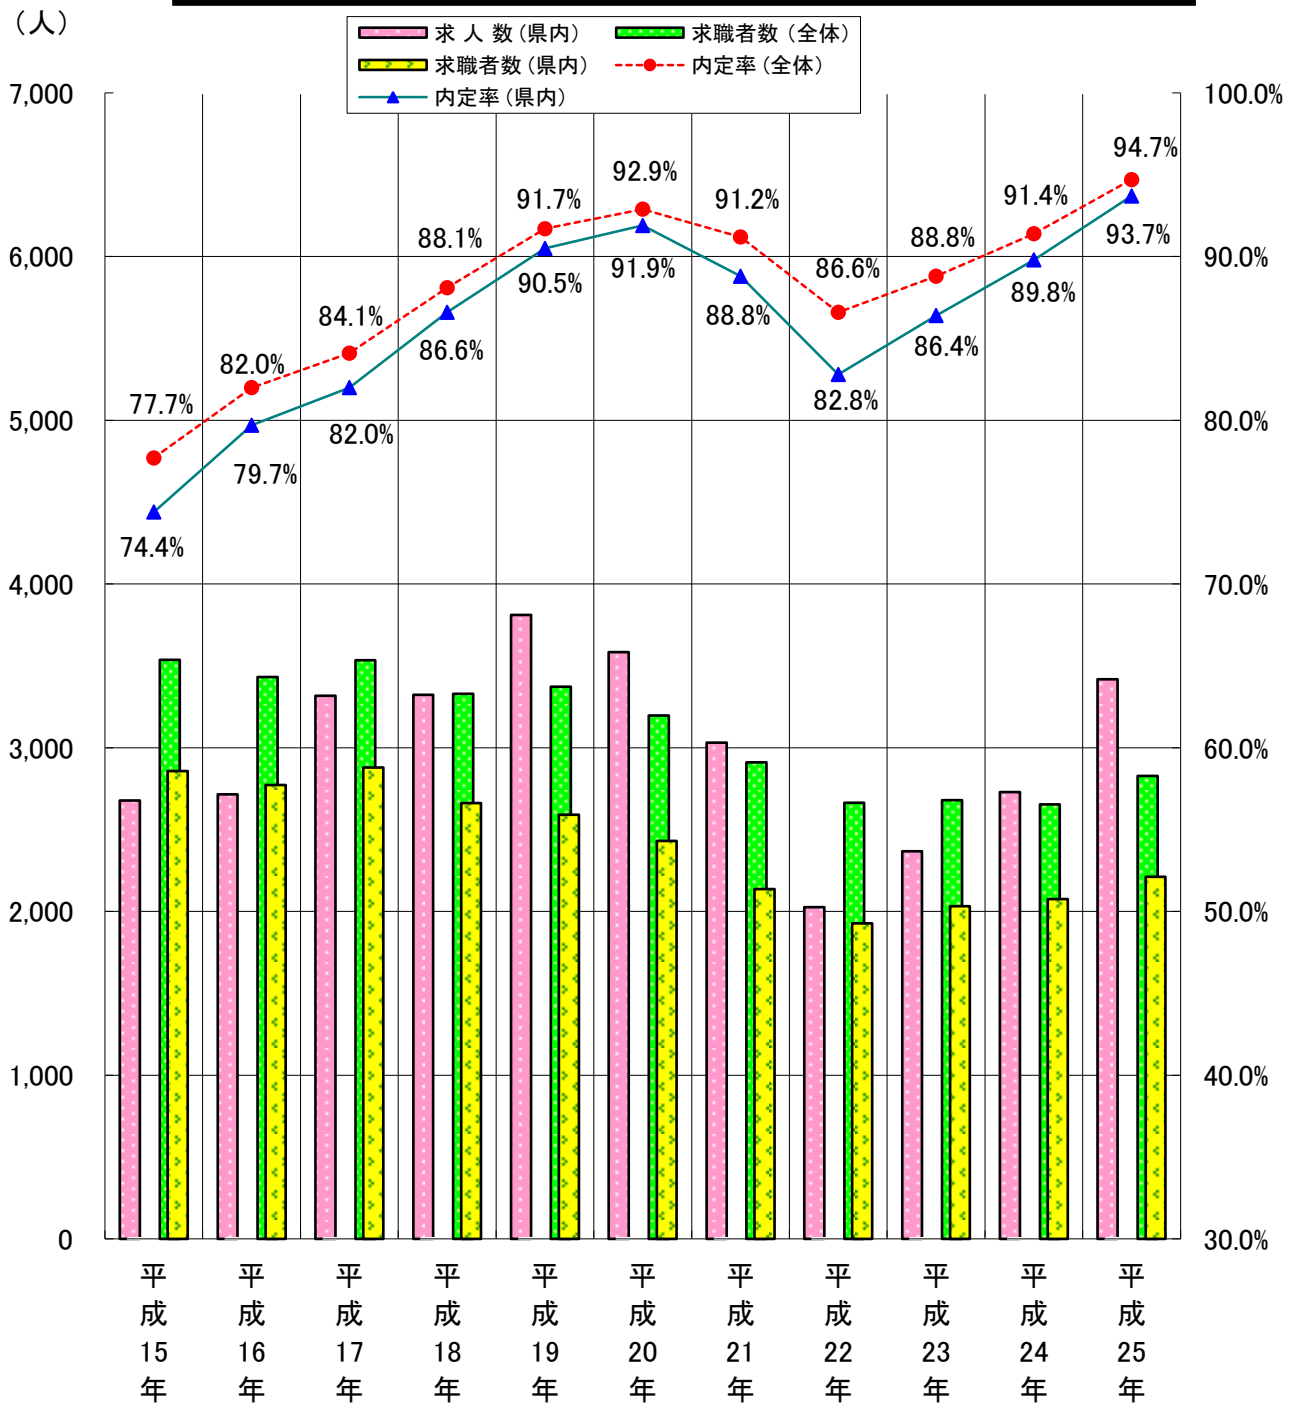

新規高等学校卒業生 求職者数・求人数・内定率の推移(1月末)

(3月卒)

高等学校〔1月末現在〕

		平成15年	平成16年	平成17年	平成18年	平成19年	平成20年	平成21年	平成22年	平成23年	平成24年	平成25年
求職者数	(全体)	3,537	3,432	3,535	3,329	3,372	3,197	2,910	2,665	2,680	2,655	2,828
	(県内)	2,857	2,772	2,879	2,662	2,591	2,431	2,137	1,928	2,033	2,075	2,211
求人数	(県内)	2,677	2,715	3,318	3,324	3,812	3,584	3,032	2,026	2,368	2,730	3,419
内定率	(全体)	77.7%	82.0%	84.1%	88.1%	91.7%	92.9%	91.2%	86.6%	88.8%	91.4%	94.7%
	(県内)	74.4%	79.7%	82.0%	86.6%	90.5%	91.9%	88.8%	82.8%	86.4%	89.8%	93.7%