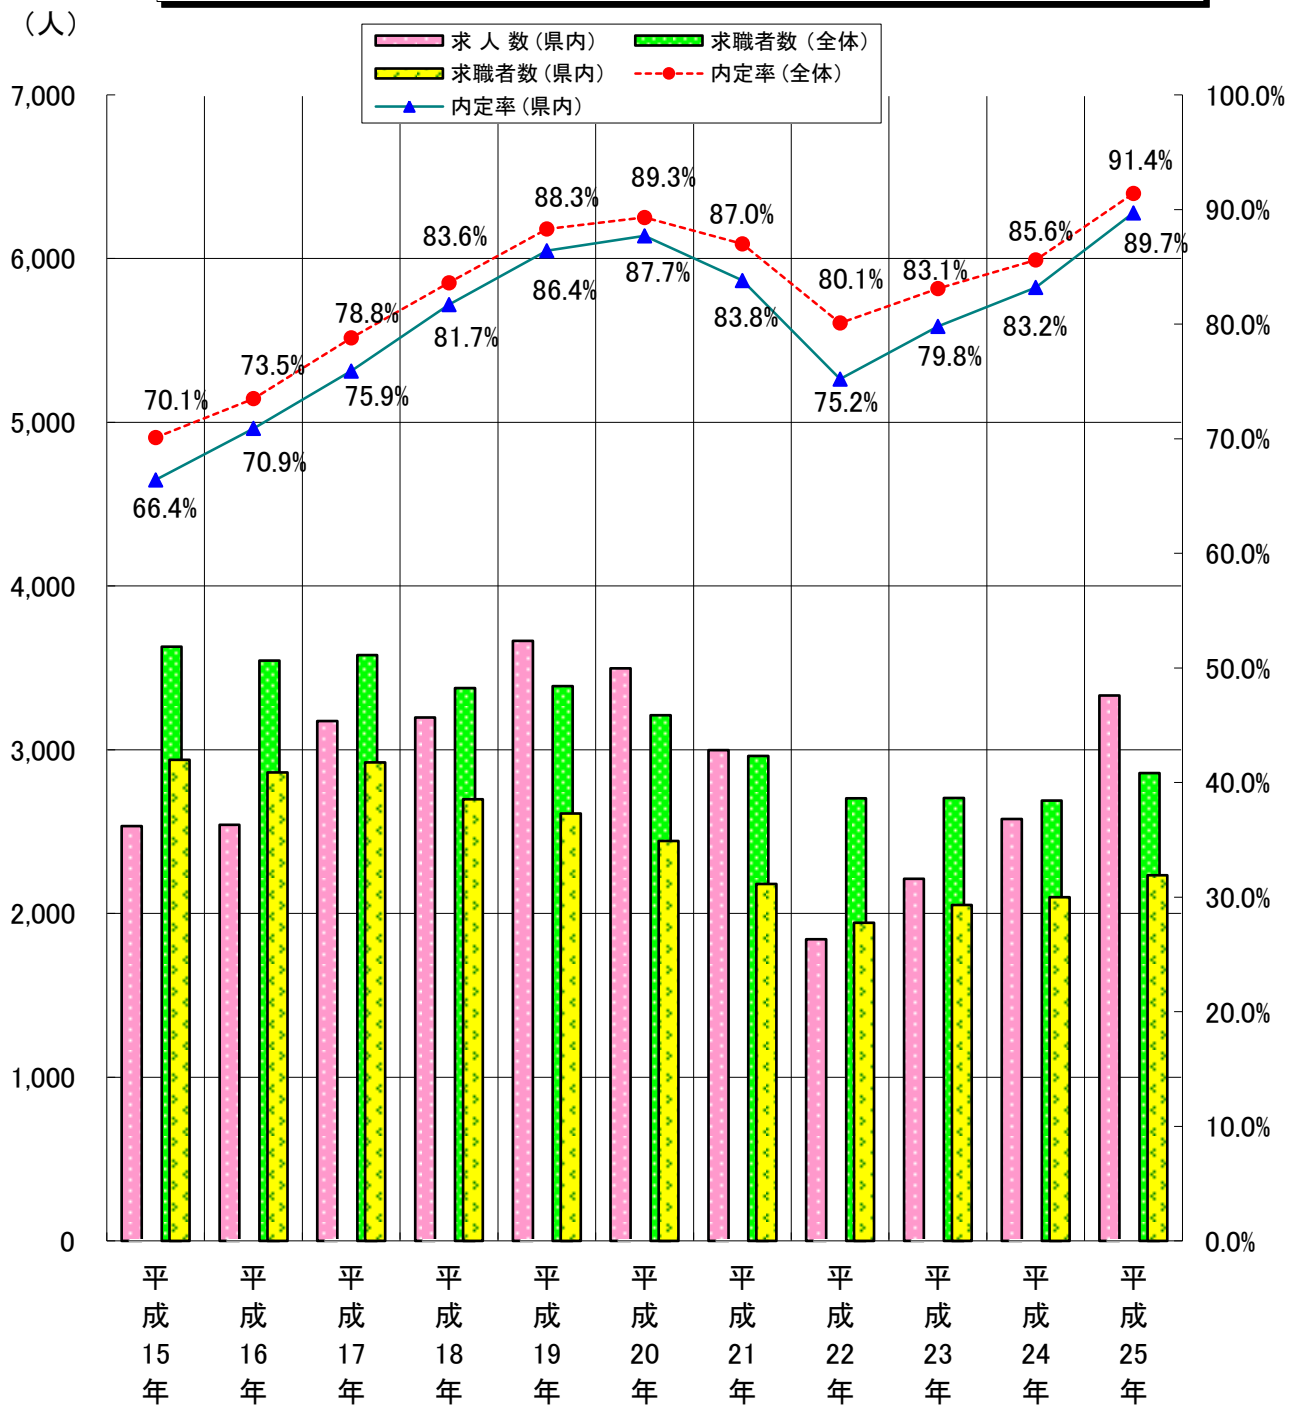

### 新規高等学校卒業生 求職者数・求人数・内定率の推移(12月末)

(3月卒)

### 高等学校[12月末現在]

	平成15年	平成16年	平成17年	平成18年	平成19年	平成20年	平成21年	平成22年	平成23年	平成24年	平成25年	
求職者数	(全体)	3,629	3,545	3,579	3,377	3,388	3,211	2,963	2,703	2,706	2,690	2,858
	(県内)	2,939	2,861	2,923	2,698	2,610	2,443	2,180	1,943	2,051	2,099	2,233
求人数	(県内)	2,534	2,542	3,176	3,197	3,666	3,498	2,997	1,843	2,211	2,577	3,331
内定率	(全体)	70.1%	73.5%	78.8%	83.6%	88.3%	89.3%	87.0%	80.1%	83.1%	85.6%	91.4%
	(県内)	66.4%	70.9%	75.9%	81.7%	86.4%	87.7%	83.8%	75.2%	79.8%	83.2%	89.7%