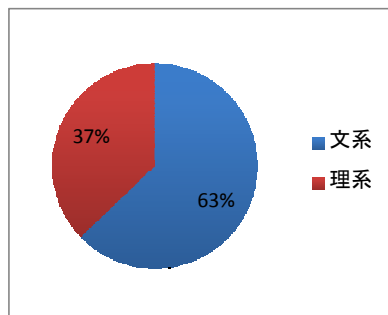

オールやまがた2014ハローワーク

卒業年次前の学生を対象とした企業説明会(平成24年12月20日開催)

●学生参加状況

	文系	理系	計
大学院	0	7	7
大学	390	89	479
短大	40	2	42
専修	31	124	155
能開	0	5	5
計	461	227	688

	県内	県外	計
大学院	6	1	7
大学	216	263	479
短大	38	4	42
専修	126	29	155
能開	0	5	5
計	386	302	688

(卒業年次前の学生の数のみ集計)

●学生アンケート集計(アンケート総数 544件)

◆学校区分

◆学校所在地

◆専攻

◆何社から説明を聞いたか

◆開催時期

◆企業説明会を何で知ったか(全体、学校所在地県内、県外)