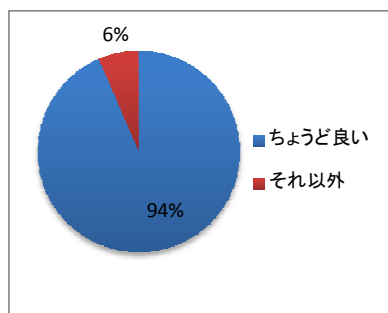

オールやまがた2014ハローワーク

卒業年次前の学生を対象とした企業説明会(平成24年12月20日開催)

●学生参加状況

	文系	理系	計
大学院	0	7	7
大学	390	89	479
短大	40	2	42
専修	31	124	155
能開	0	5	5
計	461	227	688

	県内	県外	計
大学院	6	1	7
大学	216	263	479
短大	38	4	42
専修	126	29	155
能開	0	5	5
計	386	302	688

(卒業年次前の学生の数のみ集計)

●学生アンケート集計(アンケート総数 544件)

◆学校区分

◆学校所在地

◆専攻

◆何社から説明を聞いたか

◆開催時期

◆企業説明会を何で知ったか(全体、学校所在地県内、県外)

◆新卒ハローワークで受けてみたい支援

◆実施方法