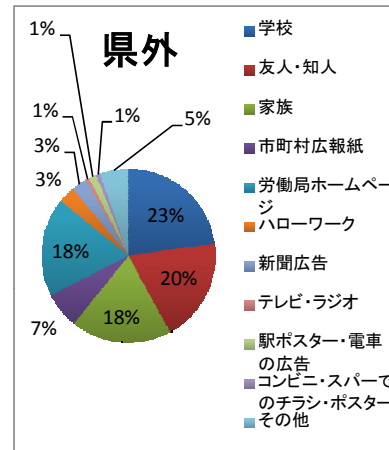

オールやまがた2014ハローワーク

卒業年次前の学生を対象とした企業説明会(平成24年12月20日開催)

●学生参加状況

	文系	理系	計
大学院	0	7	7
大学	390	89	479
短大	40	2	42
専修	31	124	155
能開	0	5	5
計	461	227	688

	県内	県外	計
大学院	6	1	7
大学	216	263	479
短大	38	4	42
専修	126	29	155
能開	0	5	5
計	386	302	688

(卒業年次前の学生の数のみ集計)

●学生アンケート集計(アンケート総数 544件)

◆学校区分

◆学校所在地

◆専攻

◆何社から説明を聞いたか

◆開催時期

◆企業説明会を何で知ったか(全体、学校所在地県内、県外)

◆新卒ハローワークで受けてみたい支援

◆実施方法