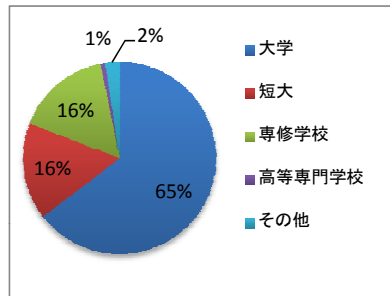

オールやまがた2014ハローワーク

卒業年次前の学生を対象とした企業説明会(平成24年12月20日開催)

●学生参加状況

	文系	理系	計
大学院	0	7	7
大学	390	89	479
短大	40	2	42
専修	31	124	155
能開	0	5	5
計	461	227	688

	県内	県外	計
大学院	6	1	7
大学	216	263	479
短大	38	4	42
専修	126	29	155
能開	0	5	5
計	386	302	688

(卒業年次前の学生の数のみ集計)

●学生アンケート集計(アンケート総数 544件)

◆学校区分

◆学校所在地

◆専攻

◆何社から説明を聞いたか

◆開催時期

◆企業説明会を何で知ったか(全体、学校所在地県内、県外)