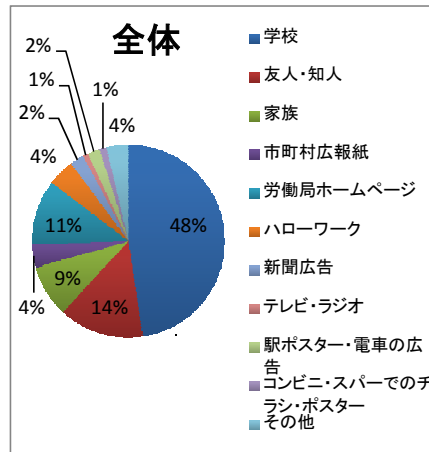

オールやまがた2014ハローワーク

卒業年次前の学生を対象とした企業説明会(平成24年12月20日開催)

●学生参加状況

	文系	理系	計
大学院	0	7	7
大学	390	89	479
短大	40	2	42
専修	31	124	155
能開	0	5	5
計	461	227	688

	県内	県外	計
大学院	6	1	7
大学	216	263	479
短大	38	4	42
専修	126	29	155
能開	0	5	5
計	386	302	688

(卒業年次前の学生の数のみ集計)

●学生アンケート集計(アンケート総数 544件)

◆学校区分

◆学校所在地

◆専攻

◆何社から説明を聞いたか

◆開催時期

◆企業説明会を何で知ったか(全体、学校所在地県内、県外)

◆新卒ハローワークで受けてみたい支援

◆実施方法