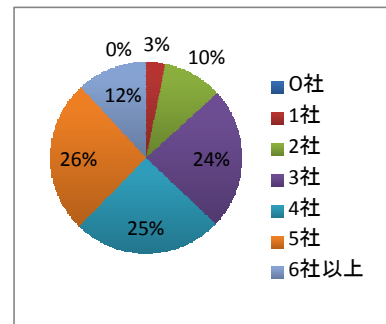

オールやまがた2014ハローワーク

卒業年次前の学生を対象とした企業説明会(平成24年12月20日開催)

●学生参加状況

	文系	理系	計
大学院	0	7	7
大学	390	89	479
短大	40	2	42
専修	31	124	155
能開	0	5	5
計	461	227	688

	県内	県外	計
大学院	6	1	7
大学	216	263	479
短大	38	4	42
専修	126	29	155
能開	0	5	5
計	386	302	688

(卒業年次前の学生の数のみ集計)

●学生アンケート集計(アンケート総数 544件)

◆学校区分

◆学校所在地

◆専攻

◆何社から説明を聞いたか

◆開催時期

◆企業説明会を何で知ったか(全体、学校所在地県内、県外)

◆新卒ハローワークで受けてみたい支援

◆実施方法