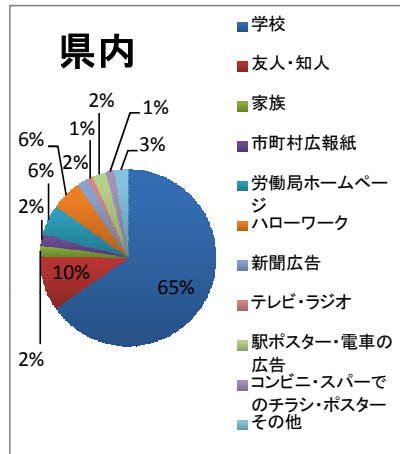

オールやまがた2014ハローワーク

卒業年次前の学生を対象とした企業説明会(平成24年12月20日開催)

●学生参加状況

	文系	理系	計
大学院	0	7	7
大学	390	89	479
短大	40	2	42
専修	31	124	155
能開	0	5	5
計	461	227	688

	県内	県外	計
大学院	6	1	7
大学	216	263	479
短大	38	4	42
専修	126	29	155
能開	0	5	5
計	386	302	688

(卒業年次前の学生の数のみ集計)

●学生アンケート集計(アンケート総数 544件)

◆学校区分

◆学校所在地

◆専攻

◆何社から説明を聞いたか

◆開催時期

◆企業説明会を何で知ったか(全体、学校所在地県内、県外)

◆新卒ハローワークで受けてみたい支援

◆実施方法