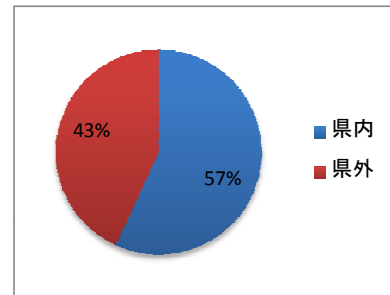

オールやまがた2014ハローワーク

卒業年次前の学生を対象とした企業説明会(平成24年12月20日開催)

●学生参加状況

	文系	理系	計
大学院	0	7	7
大学	390	89	479
短大	40	2	42
専修	31	124	155
能開	0	5	5
計	461	227	688

	県内	県外	計
大学院	6	1	7
大学	216	263	479
短大	38	4	42
専修	126	29	155
能開	0	5	5
計	386	302	688

(卒業年次前の学生の数のみ集計)

●学生アンケート集計(アンケート総数 544件)

◆学校区分

◆学校所在地

◆専攻

◆何社から説明を聞いたか

◆開催時期

◆企業説明会を何で知ったか(全体、学校所在地県内、県外)