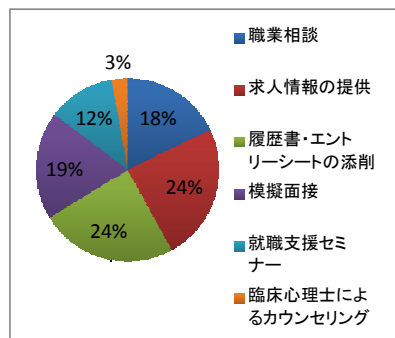

オールやまがた2014ハローワーク

卒業年次前の学生を対象とした企業説明会(平成24年12月20日開催)

●学生参加状況

	文系	理系	計
大学院	0	7	7
大学	390	89	479
短大	40	2	42
専修	31	124	155
能開	0	5	5
計	461	227	688

	県内	県外	計
大学院	6	1	7
大学	216	263	479
短大	38	4	42
専修	126	29	155
能開	0	5	5
計	386	302	688

(卒業年次前の学生の数のみ集計)

●学生アンケート集計(アンケート総数 544件)

◆学校区分

◆学校所在地

◆専攻

◆何社から説明を聞いたか

◆開催時期

◆企業説明会を何で知ったか(全体、学校所在地県内、県外)

◆新卒ハローワークで受けてみたい支援

◆実施方法