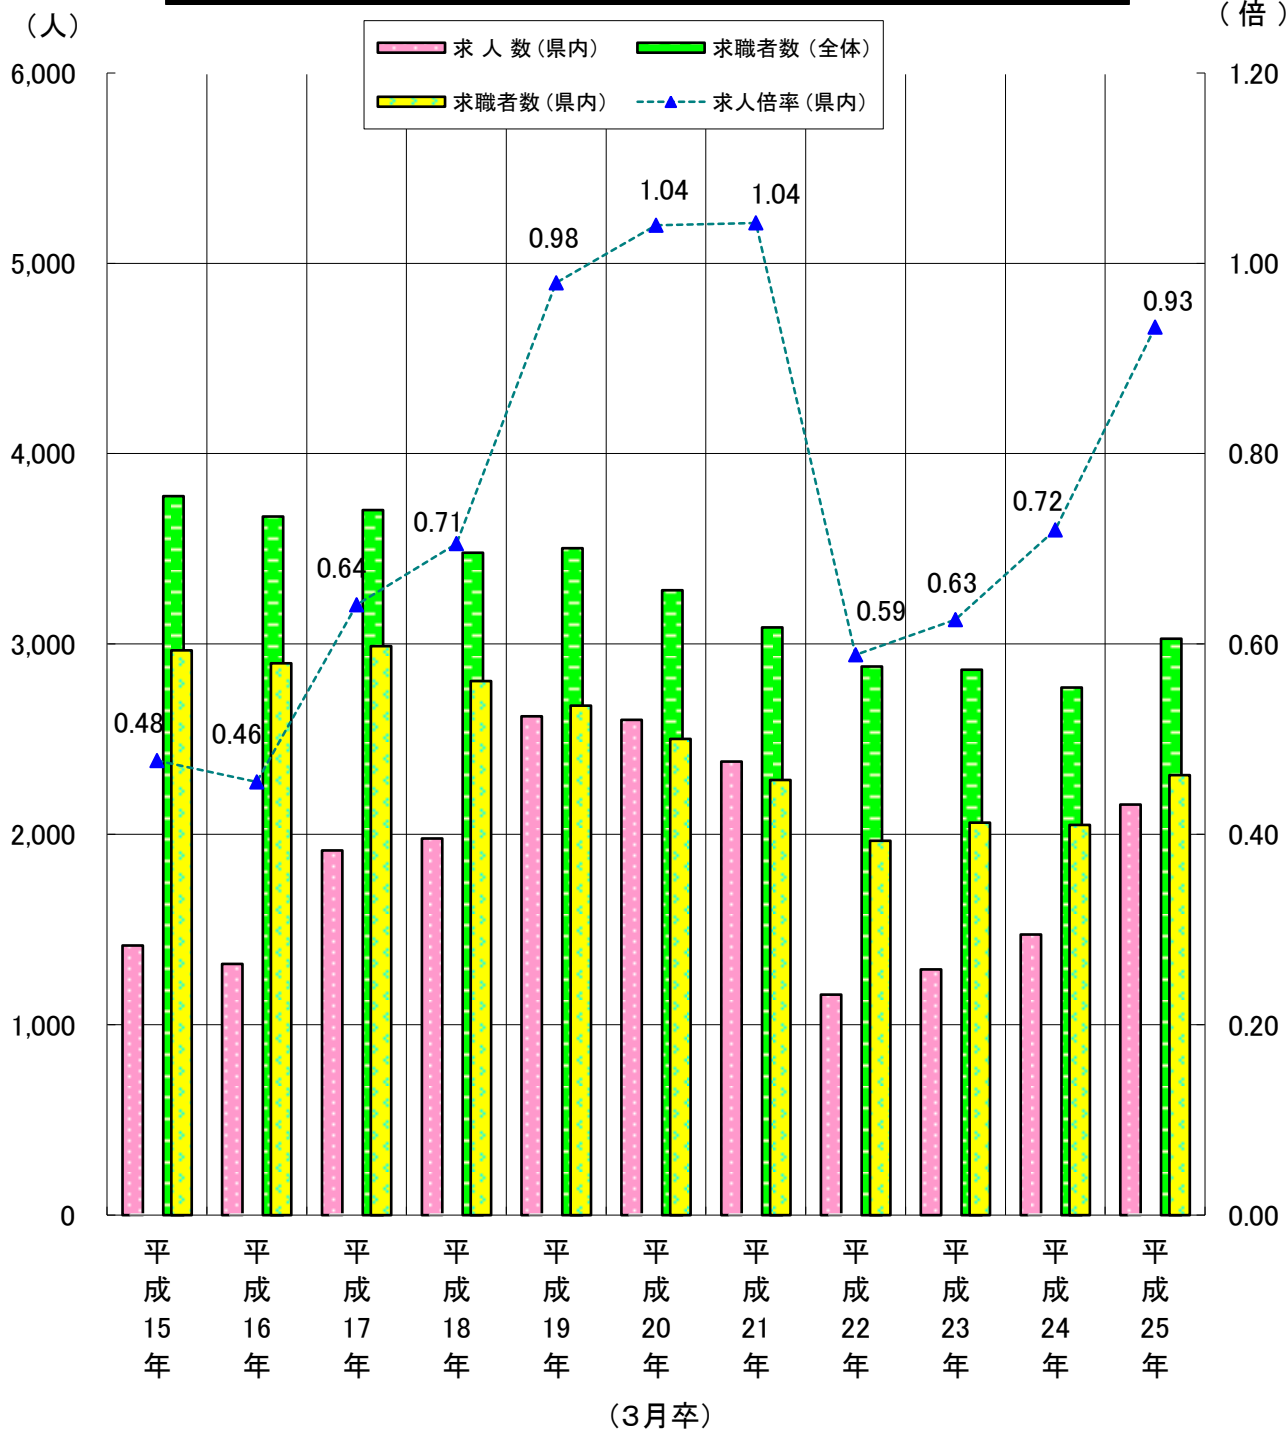

新規高等学校卒業生求職数求人数求人倍率の推移(8月末)

高等学校〔8月末現在〕

		平成15年	平成16年	平成17年	平成18年	平成19年	平成20年	平成21年	平成22年	平成23年	平成24年	平成25年
求職者数	(全体)	3,776	3,669	3,704	3,479	3,504	3,283	3,088	2,882	2,865	2,772	3,027
	(県内)	2,967	2,898	2,988	2,805	2,676	2,502	2,285	1,967	2,062	2,049	2,311
求人数	(県内)	1,417	1,319	1,916	1,979	2,621	2,602	2,382	1,158	1,290	1,475	2,156
求人倍率	(県内)	0.48	0.46	0.64	0.71	0.98	1.04	1.04	0.59	0.63	0.72	0.93