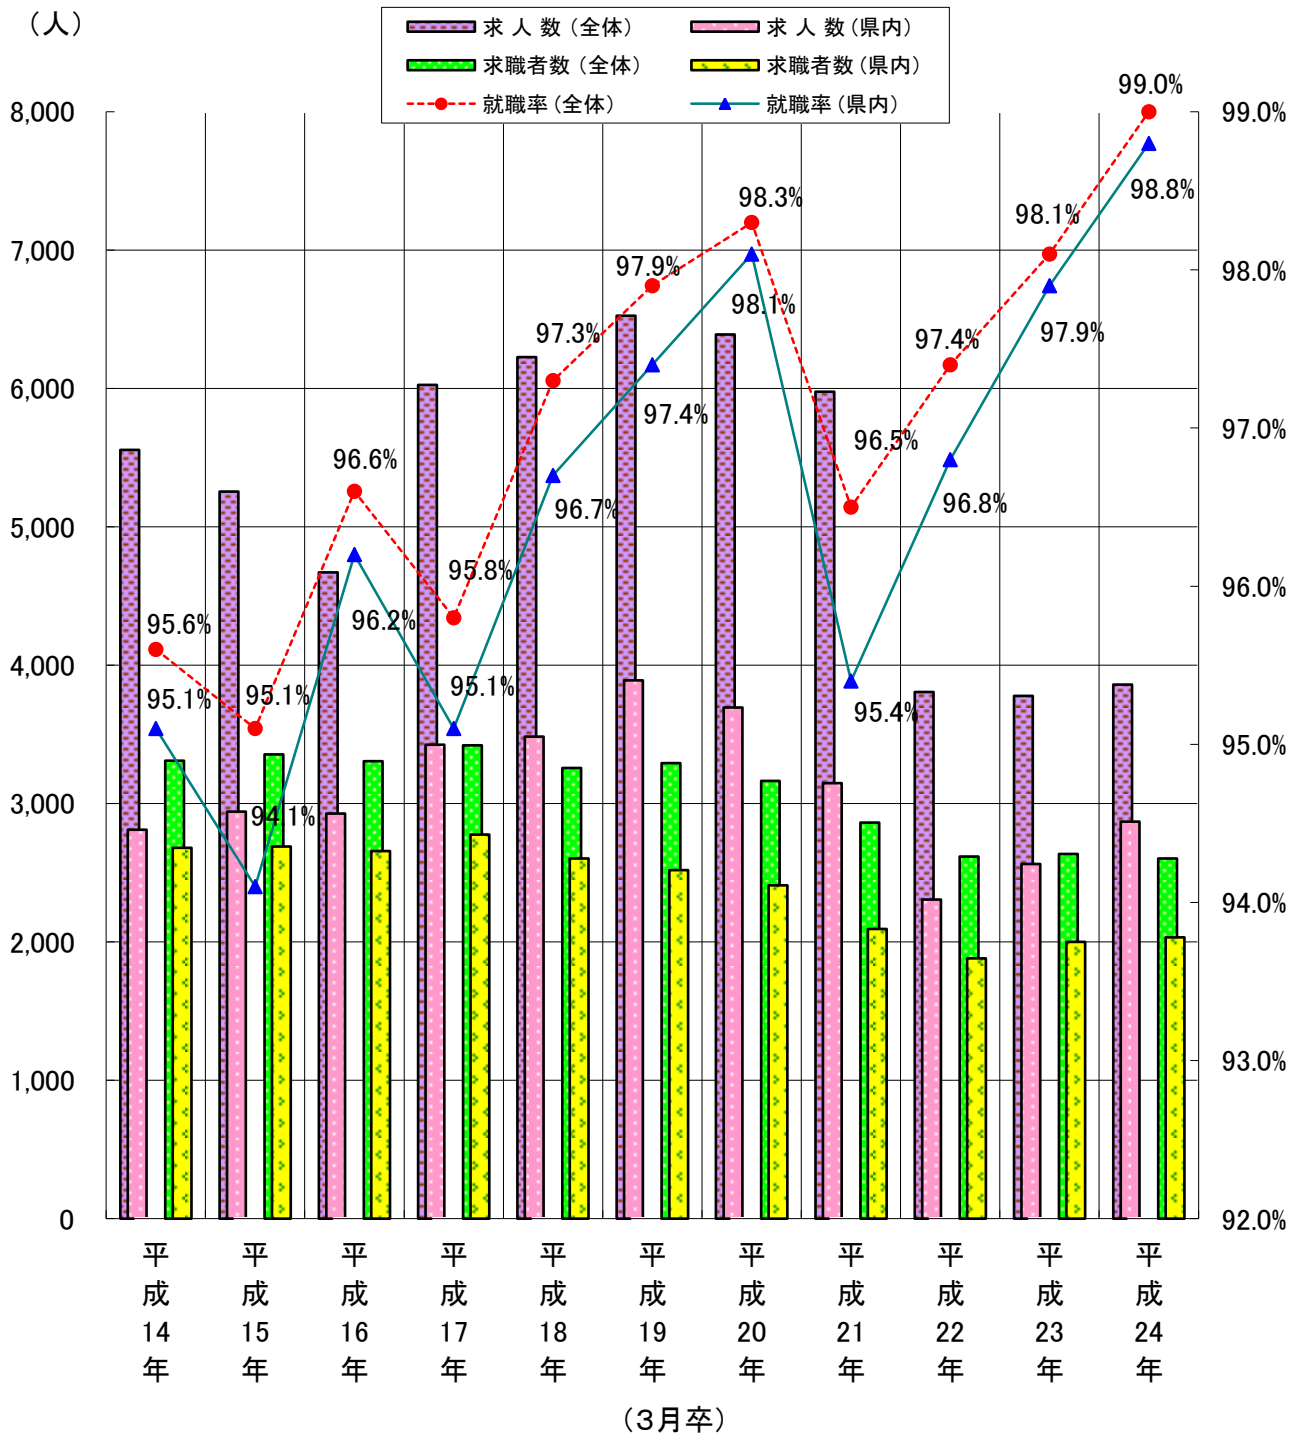

## 新規高等学校卒業生 求職者数・求人数・就職率の推移(4月末)

## 高等学校〔4月末現在〕

	平成14年	平成15年	平成16年	平成17年	平成18年	平成19年	平成20年	平成21年	平成22年	平成23年	平成24年	
求職者数	(全体)	3,310	3,355	3,306	3,420	3,258	3,292	3,164	2,862	2,617	2,637	2,604
	(県内)	2,680	2,689	2,656	2,776	2,604	2,519	2,409	2,093	1,882	2,000	2,034
求人数	(全体)	5,556	5,255	4,671	6,026	6,227	6,527	6,391	5,976	3,806	3,779	3,861
	(県内)	2,810	2,943	2,929	3,425	3,484	3,890	3,695	3,148	2,307	2,563	2,870
就職率	(全体)	95.6%	95.1%	96.6%	95.8%	97.3%	97.9%	98.3%	96.5%	97.4%	98.1%	99.0%
	(県内)	95.1%	94.1%	96.2%	95.1%	96.7%	97.4%	98.1%	95.4%	96.8%	97.9%	98.8%