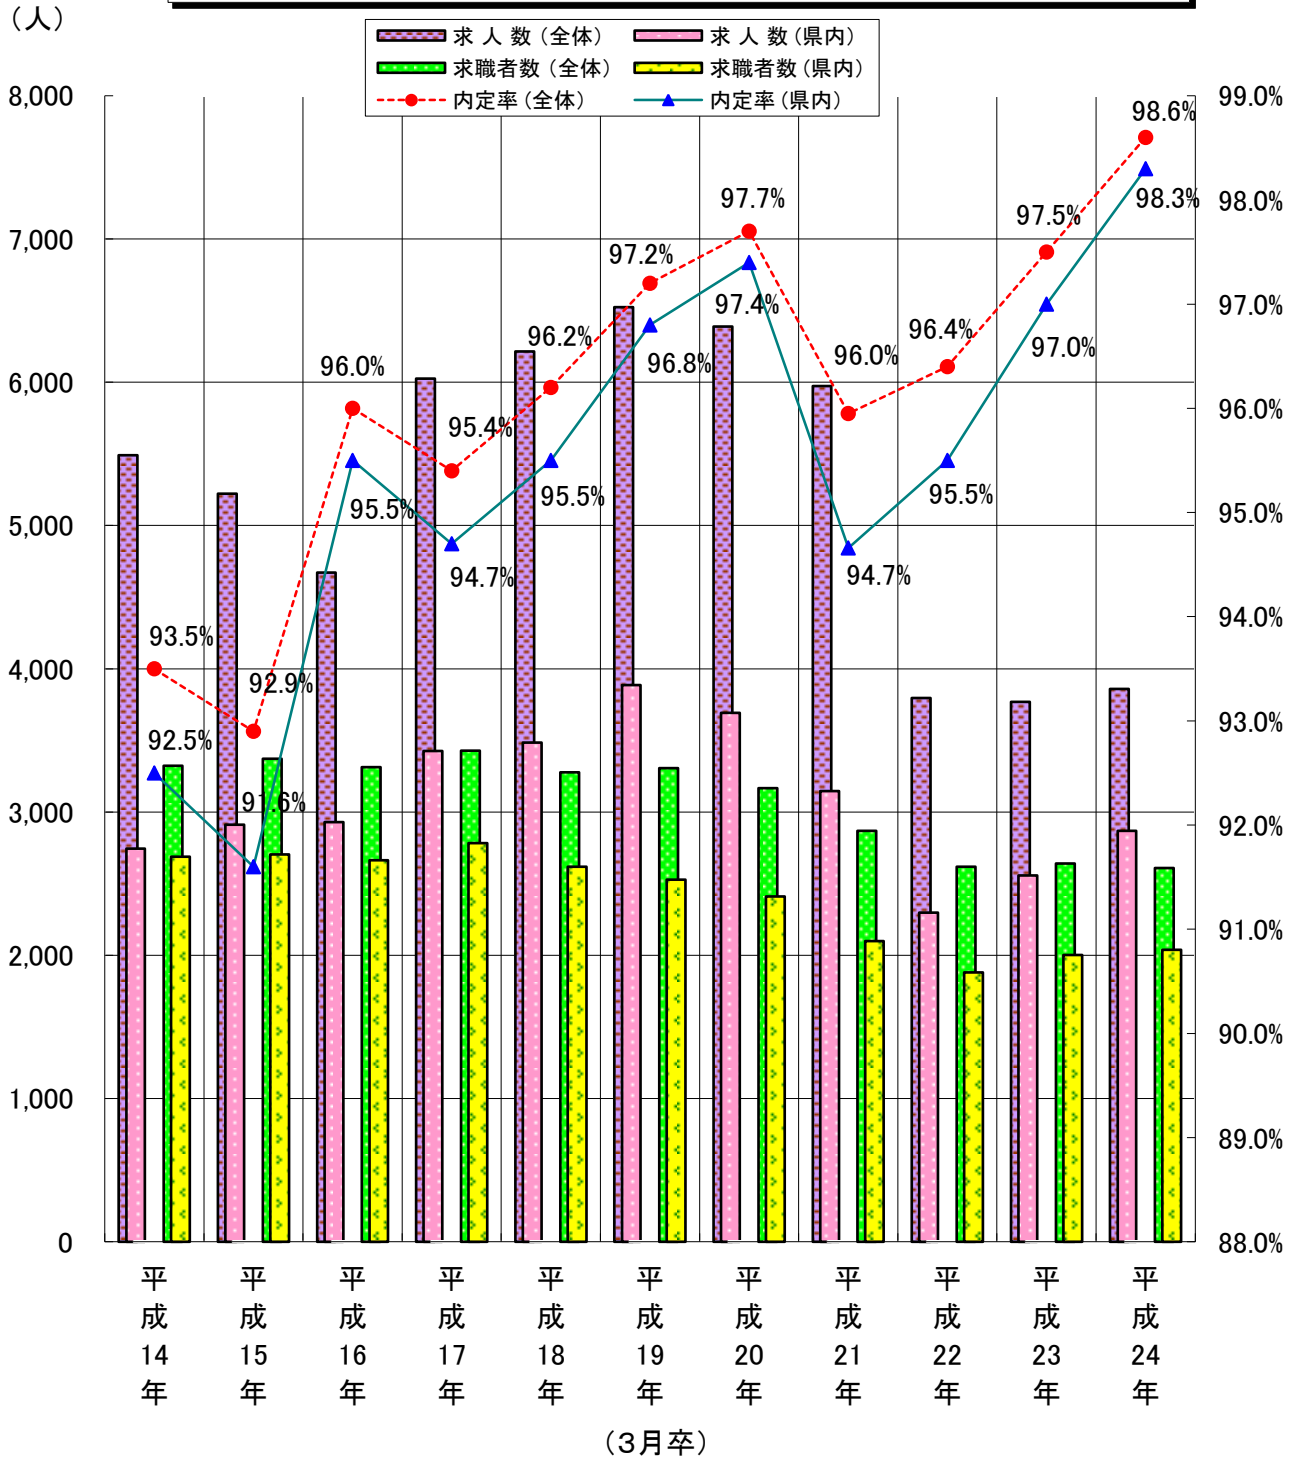

新規高等学校卒業生 求職者数・求人数・内定率の推移(3月末)

高等学校[3月末現在]

		平成14年	平成15年	平成16年	平成17年	平成18年	平成19年	平成20年	平成21年	平成22年	平成23年	平成24年
求職者数	(全体)	3,323	3,371	3,314	3,428	3,276	3,307	3,167	2,869	2,617	2,641	2,609
	(県内)	2,689	2,704	2,663	2,782	2,619	2,527	2,411	2,100	1,881	2,002	2,038
求人数	(全体)	5,490	5,223	4,671	6,026	6,216	6,524	6,388	5,974	3,795	3,769	3,860
	(県内)	2,744	2,911	2,929	3,425	3,484	3,887	3,693	3,146	2,297	2,557	2,869
内定率	(全体)	93.5%	92.9%	96.0%	95.4%	96.2%	97.2%	97.7%	96.0%	96.4%	97.5%	98.6%
	(県内)	92.5%	91.6%	95.5%	94.7%	95.5%	96.8%	97.4%	94.7%	95.5%	97.0%	98.3%