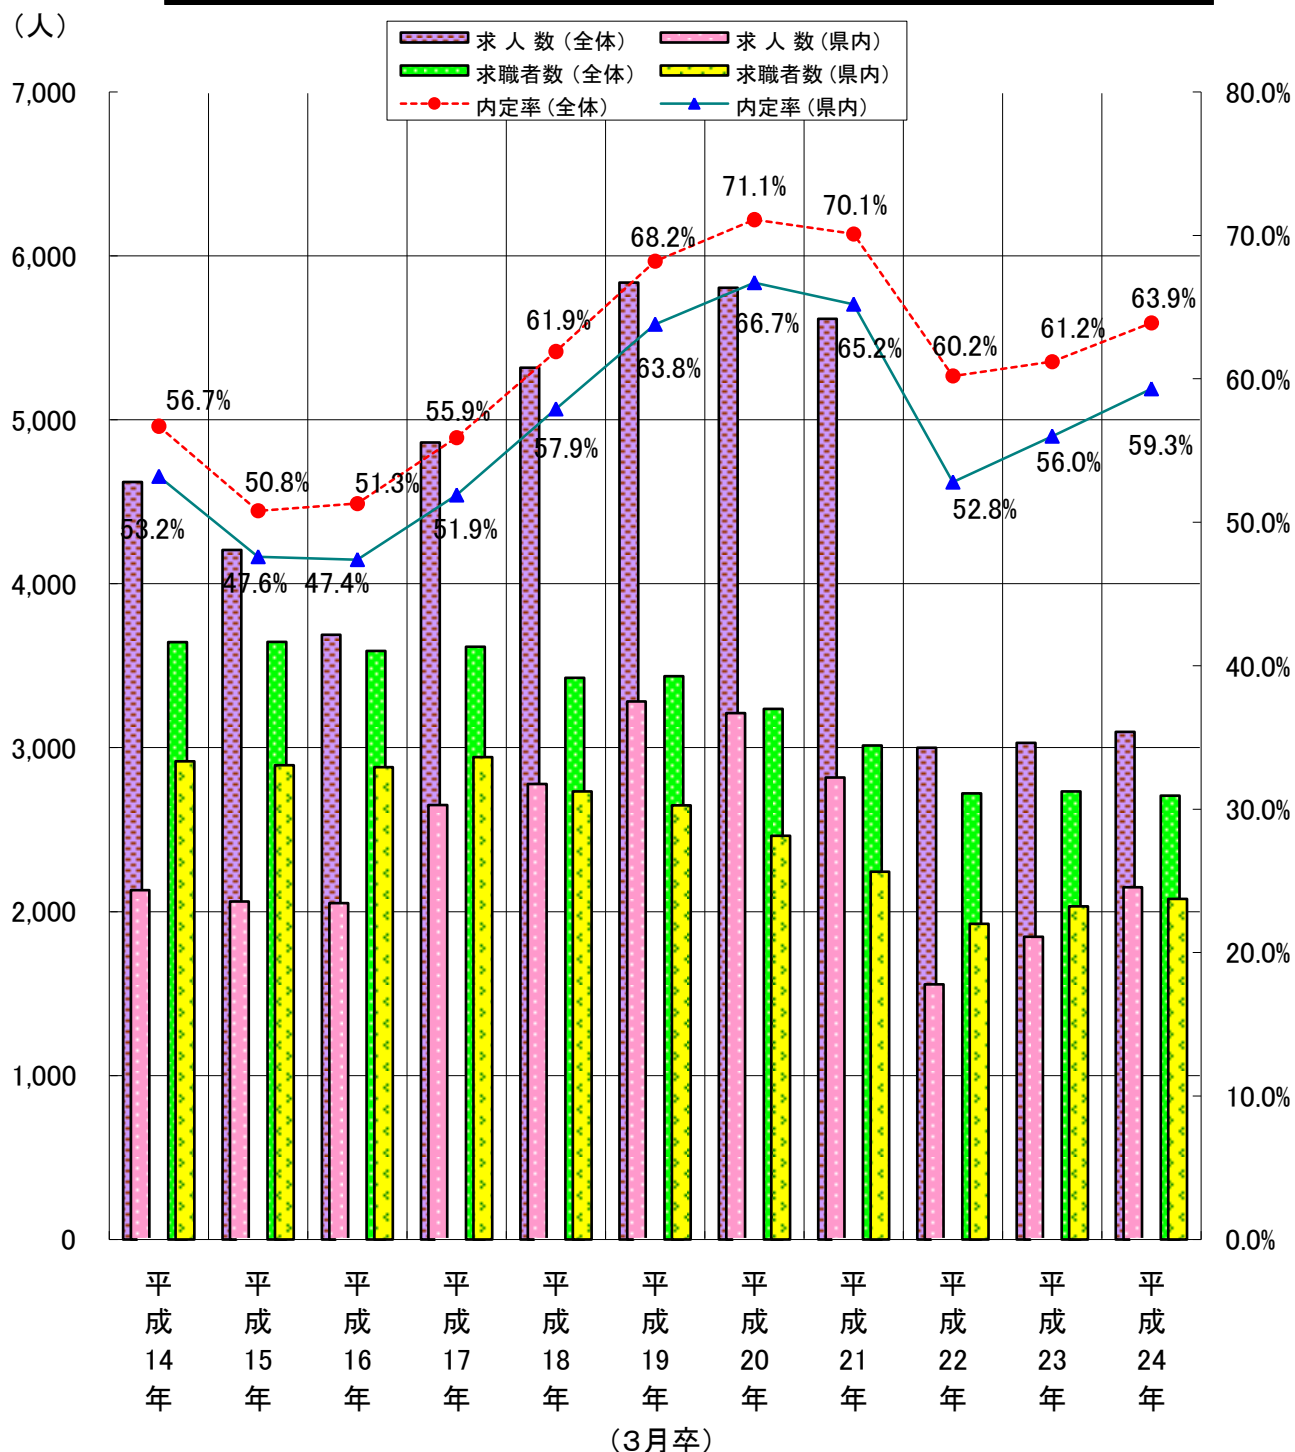

新規高等学校卒業生 求職者数・求人数・内定率の推移(10月末)

高等学校[10月末現在]

	平成14年	平成15年	平成16年	平成17年	平成18年	平成19年	平成20年	平成21年	平成22年	平成23年	平成24年	
求職者数	(全体)	3,644	3,646	3,590	3,616	3,427	3,437	3,237	3,013	2,722	2,733	2,707
	(県内)	2,916	2,893	2,882	2,942	2,734	2,648	2,462	2,244	1,925	2,033	2,077
求人数	(全体)	4,620	4,206	3,689	4,862	5,317	5,837	5,805	5,615	2,999	3,030	3,097
	(県内)	2,131	2,062	2,051	2,651	2,779	3,282	3,210	2,819	1,557	1,847	2,149
内定率	(全体)	56.7%	50.8%	51.3%	55.9%	61.9%	68.2%	71.1%	70.1%	60.2%	61.2%	63.9%
	(県内)	53.2%	47.6%	47.4%	51.9%	57.9%	63.8%	66.7%	65.2%	52.8%	56.0%	59.3%