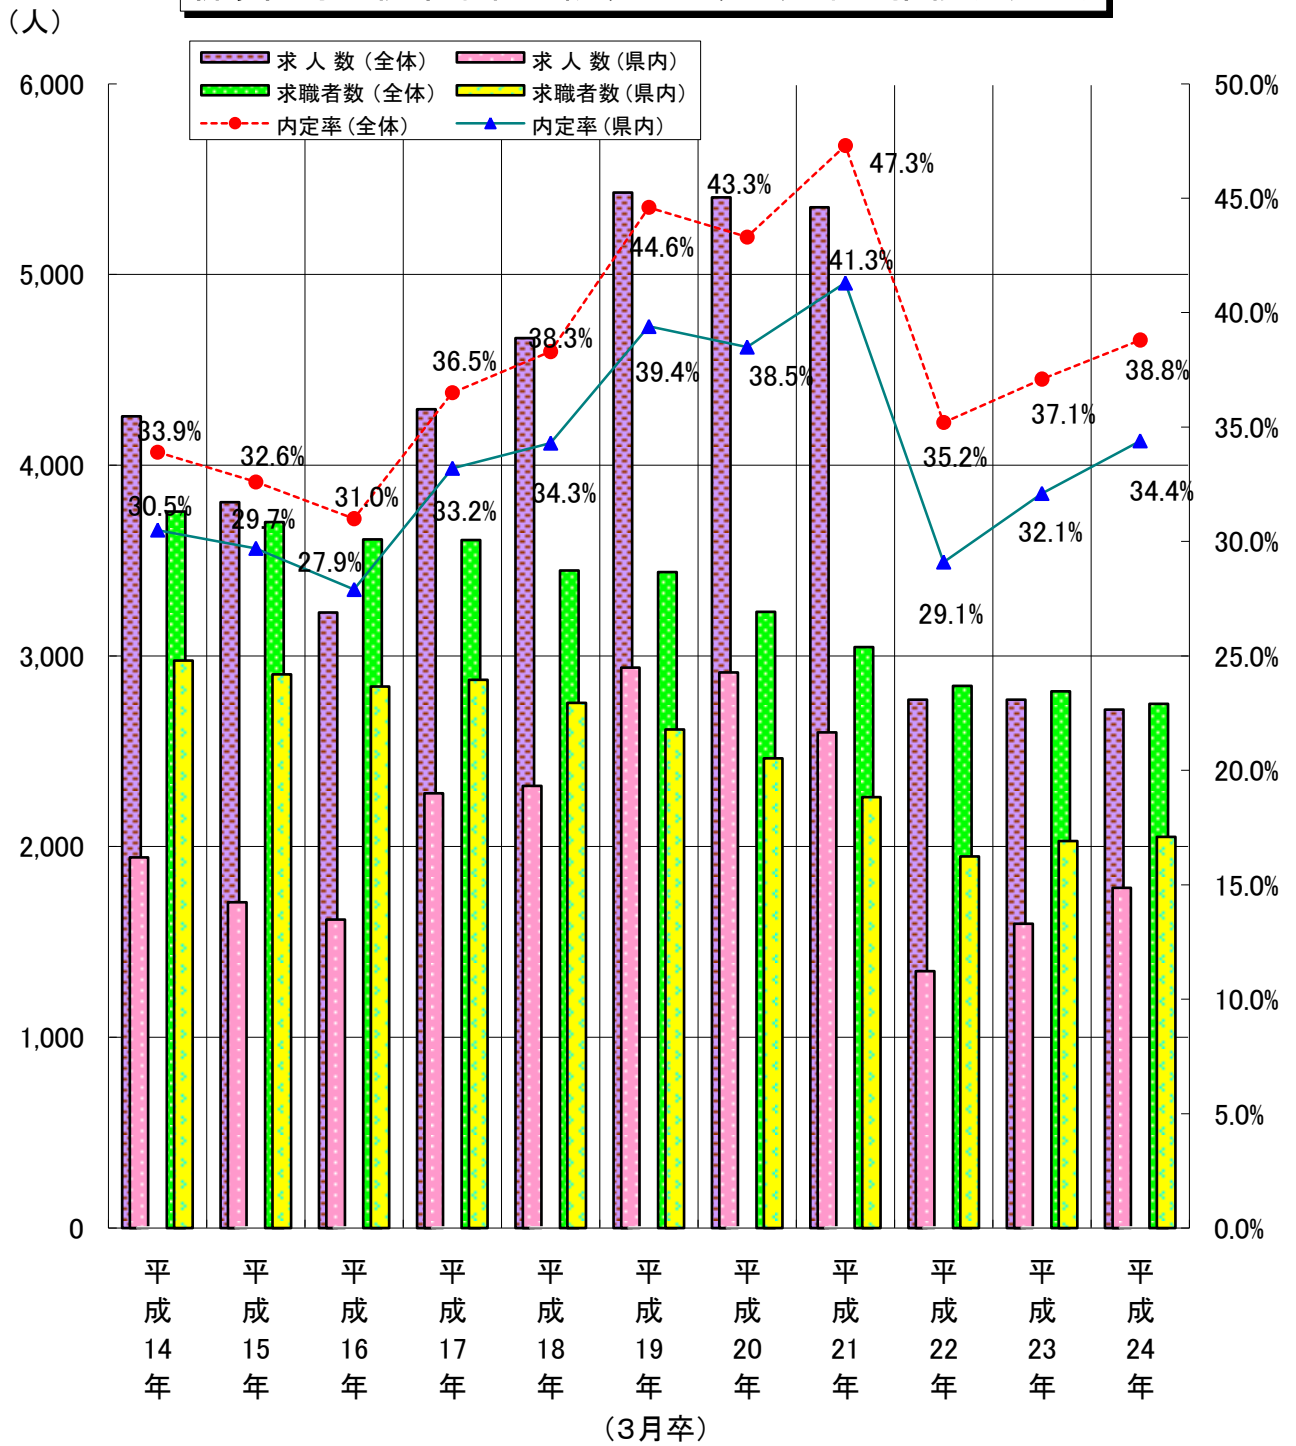

新規高等学校卒業生求職数求人内定率の推移(9月末)

高等学校〔9月末現在〕

		平成14年	平成15年	平成16年	平成17年	平成18年	平成19年	平成20年	平成21年	平成22年	平成23年	平成24年
求職者数	(全体)	3,757	3,701	3,611	3,607	3,448	3,440	3,231	3,046	2,842	2,814	2,748
	(県内)	2,976	2,904	2,840	2,875	2,753	2,614	2,463	2,259	1,949	2,030	2,051
求人人数	(全体)	4,257	3,806	3,227	4,294	4,667	5,430	5,405	5,353	2,770	2,771	2,719
	(県内)	1,943	1,709	1,617	2,280	2,319	2,938	2,914	2,599	1,347	1,596	1,783
内定率	(全体)	33.9%	32.6%	31.0%	36.5%	38.3%	44.6%	43.3%	47.3%	35.2%	37.1%	38.8%
	(県内)	30.5%	29.7%	27.9%	33.2%	34.3%	39.4%	38.5%	41.3%	29.1%	32.1%	34.4%