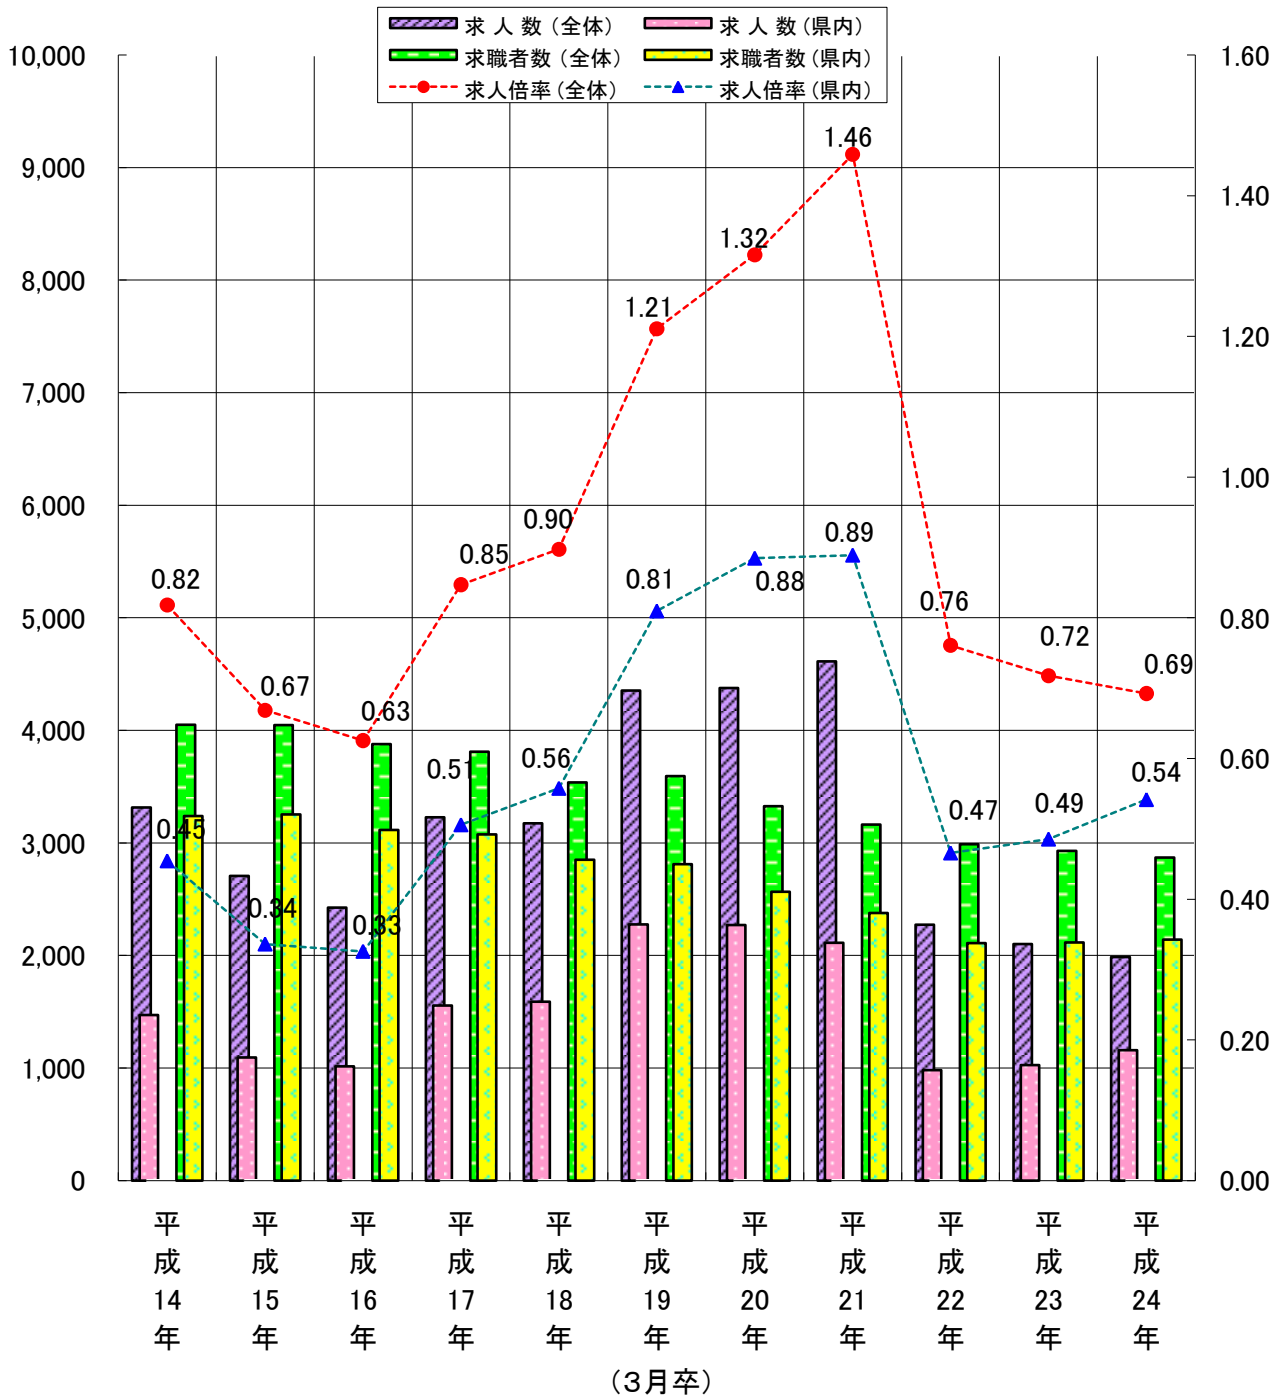

(人)

新規高等学校卒業生求職数求人倍率の推移(7月末)

高等学校〔7月末現在〕

		平成14年	平成15年	平成16年	平成17年	平成18年	平成19年	平成20年	平成21年	平成22年	平成23年	平成24年
求職者数	(全体)	4,051	4,048	3,877	3,811	3,537	3,595	3,326	3,162	2,989	2,930	2,870
	(県内)	3,239	3,254	3,115	3,075	2,850	2,810	2,566	2,378	2,109	2,116	2,142
求人数	(全体)	3,314	2,706	2,425	3,228	3,174	4,353	4,377	4,612	2,274	2,103	1,987
	(県内)	1,472	1,094	1,015	1,555	1,589	2,275	2,270	2,114	982	1,027	1,160
求人倍率	(全体)	0.82	0.67	0.63	0.85	0.90	1.21	1.32	1.46	0.76	0.72	0.69
	(県内)	0.45	0.34	0.33	0.51	0.56	0.81	0.88	0.89	0.47	0.49	0.54