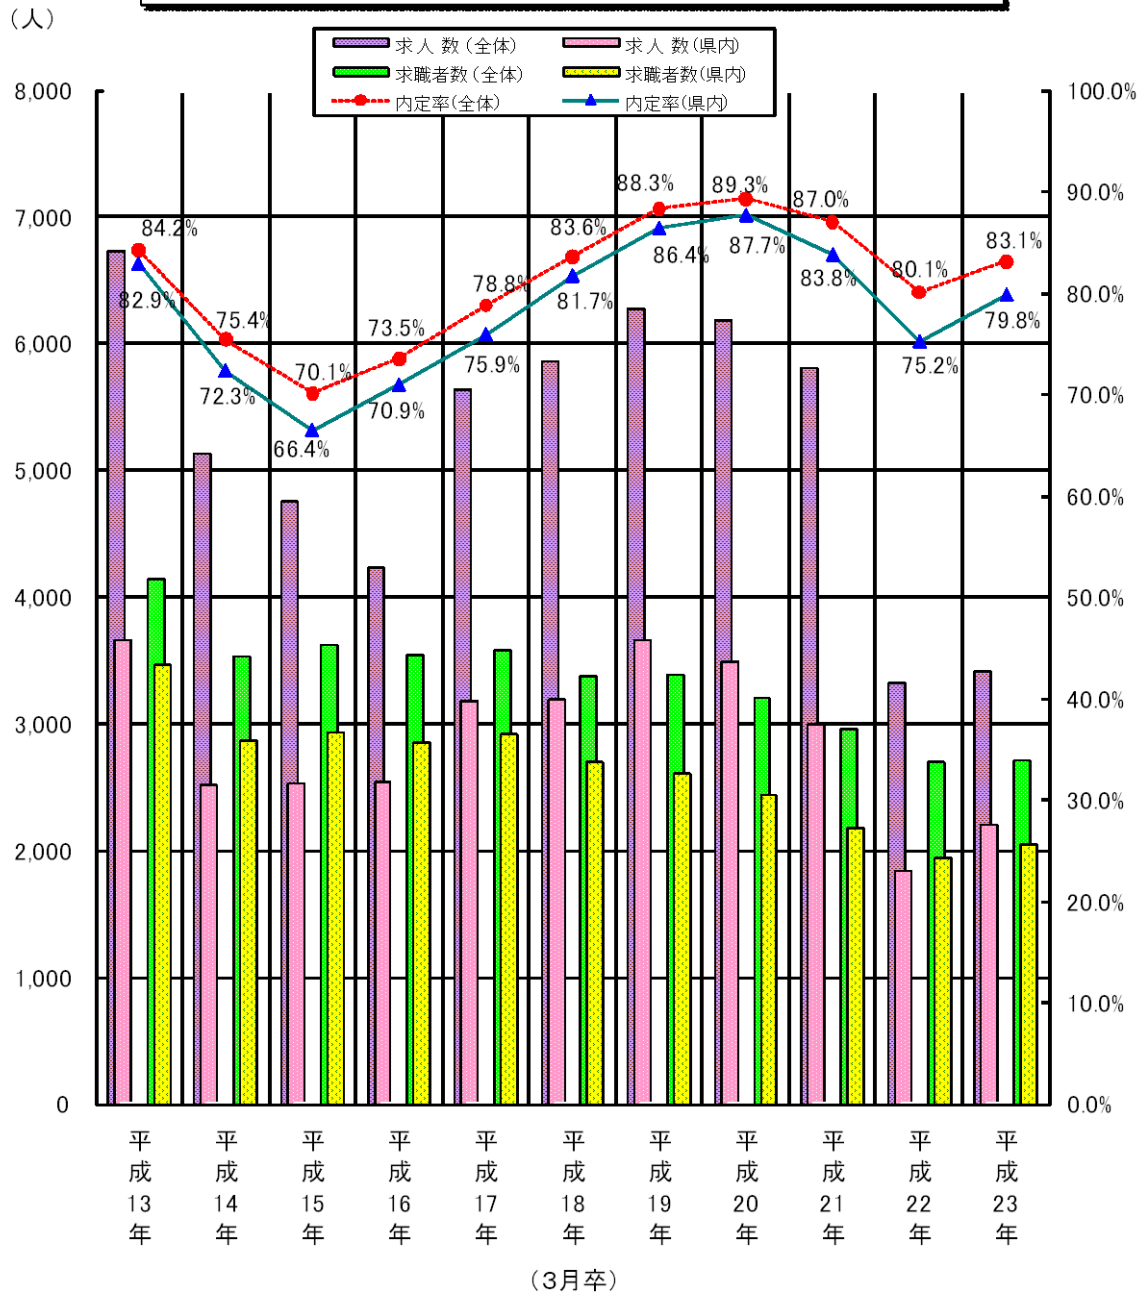

### 新規高等学校卒業生 求職者数・求人数・内定率の推移(12月末)

### 高等学校[12月末現在]

	平成13年	平成14年	平成15年	平成16年	平成17年	平成18年	平成19年	平成20年	平成21年	平成22年	平成23年	
求職者数	(全体)	4,147	3,530	3,629	3,545	3,579	3,377	3,388	3,211	2,963	2,703	2,706
	(県内)	3,470	2,869	2,939	2,861	2,923	2,698	2,610	2,443	2,180	1,943	2,051
求人 数	(全体)	6,738	5,126	4,758	4,230	5,634	5,866	6,277	6,183	5,812	3,327	3,411
	(県内)	3,666	2,522	2,534	2,542	3,176	3,197	3,666	3,498	2,997	1,843	2,211
内定率	(全体)	84.2%	75.4%	70.1%	73.5%	78.8%	83.6%	88.3%	89.3%	87.0%	80.1%	83.1%
	(県内)	82.9%	72.3%	66.4%	70.9%	75.9%	81.7%	86.4%	87.7%	83.8%	75.2%	79.8%