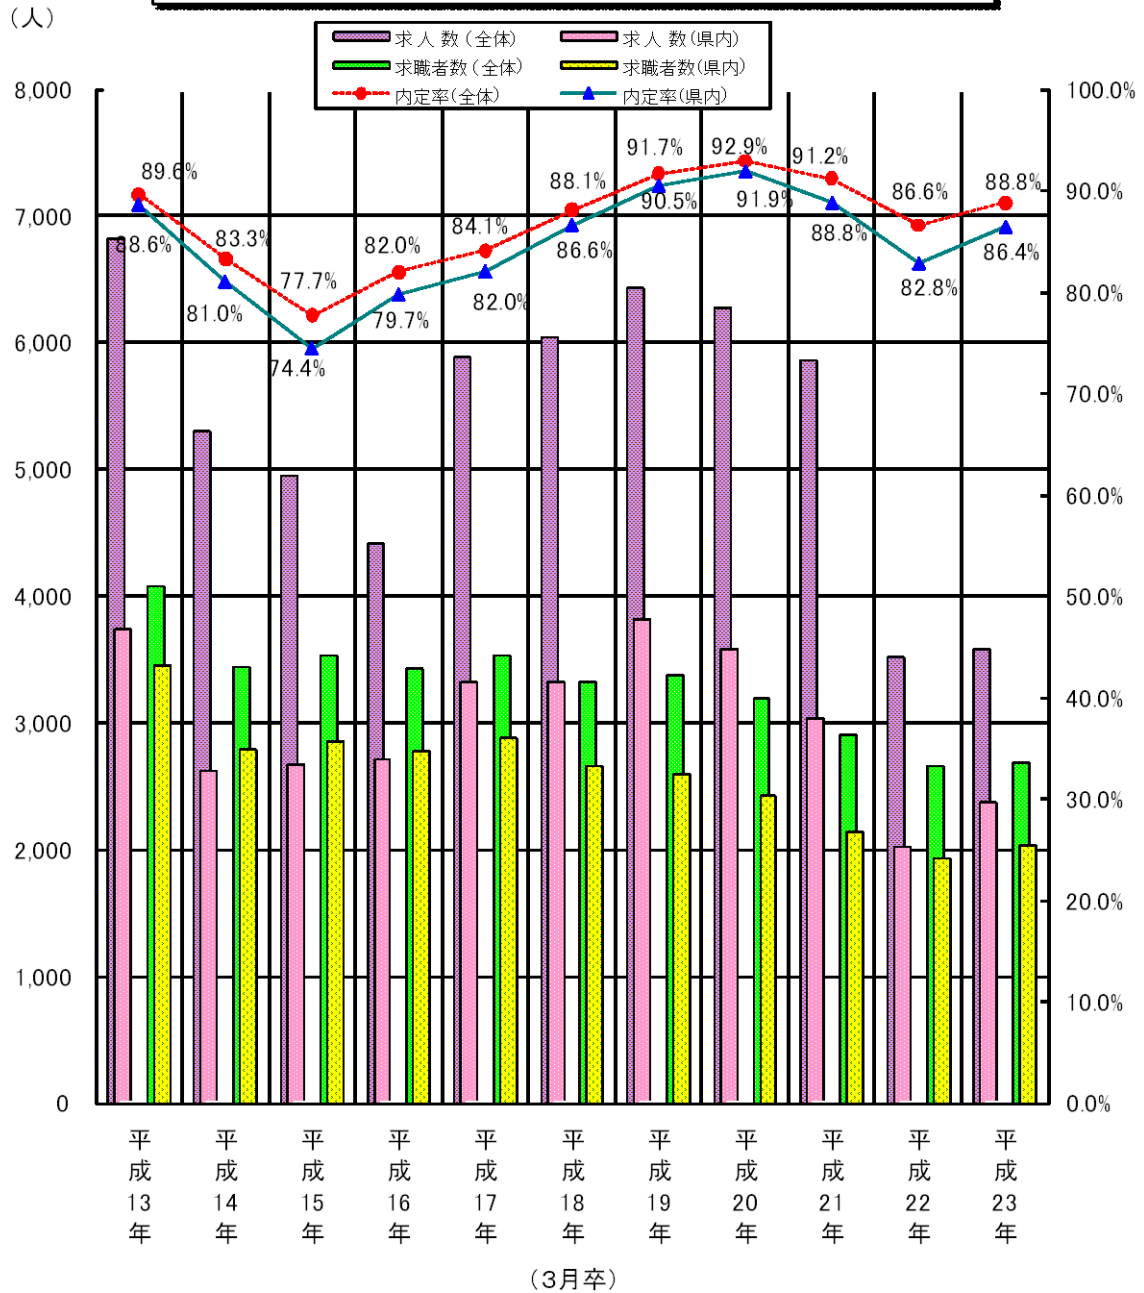

### 新規高等学校卒業生 求職者数・求人数・内定率の推移(1月末)

### 高等学校[1月末現在]

	平成13年	平成14年	平成15年	平成16年	平成17年	平成18年	平成19年	平成20年	平成21年	平成22年	平成23年	
求職者数	(全体)	4,090	3,439	3,537	3,432	3,535	3,329	3,372	3,197	2,910	2,665	2,680
	(県内)	3,451	2,794	2,857	2,772	2,879	2,662	2,591	2,431	2,137	1,928	2,033
求人数	(全体)	6,828	5,307	4,950	4,421	5,883	6,044	6,429	6,272	5,858	3,522	3,579
	(県内)	3,745	2,623	2,677	2,715	3,318	3,324	3,812	3,584	3,032	2,026	2,368
内定率	(全体)	89.6%	83.3%	77.7%	82.0%	84.1%	88.1%	91.7%	92.9%	91.2%	86.6%	88.8%
	(県内)	88.6%	81.0%	74.4%	79.7%	82.0%	86.6%	90.5%	91.9%	88.8%	82.8%	86.4%