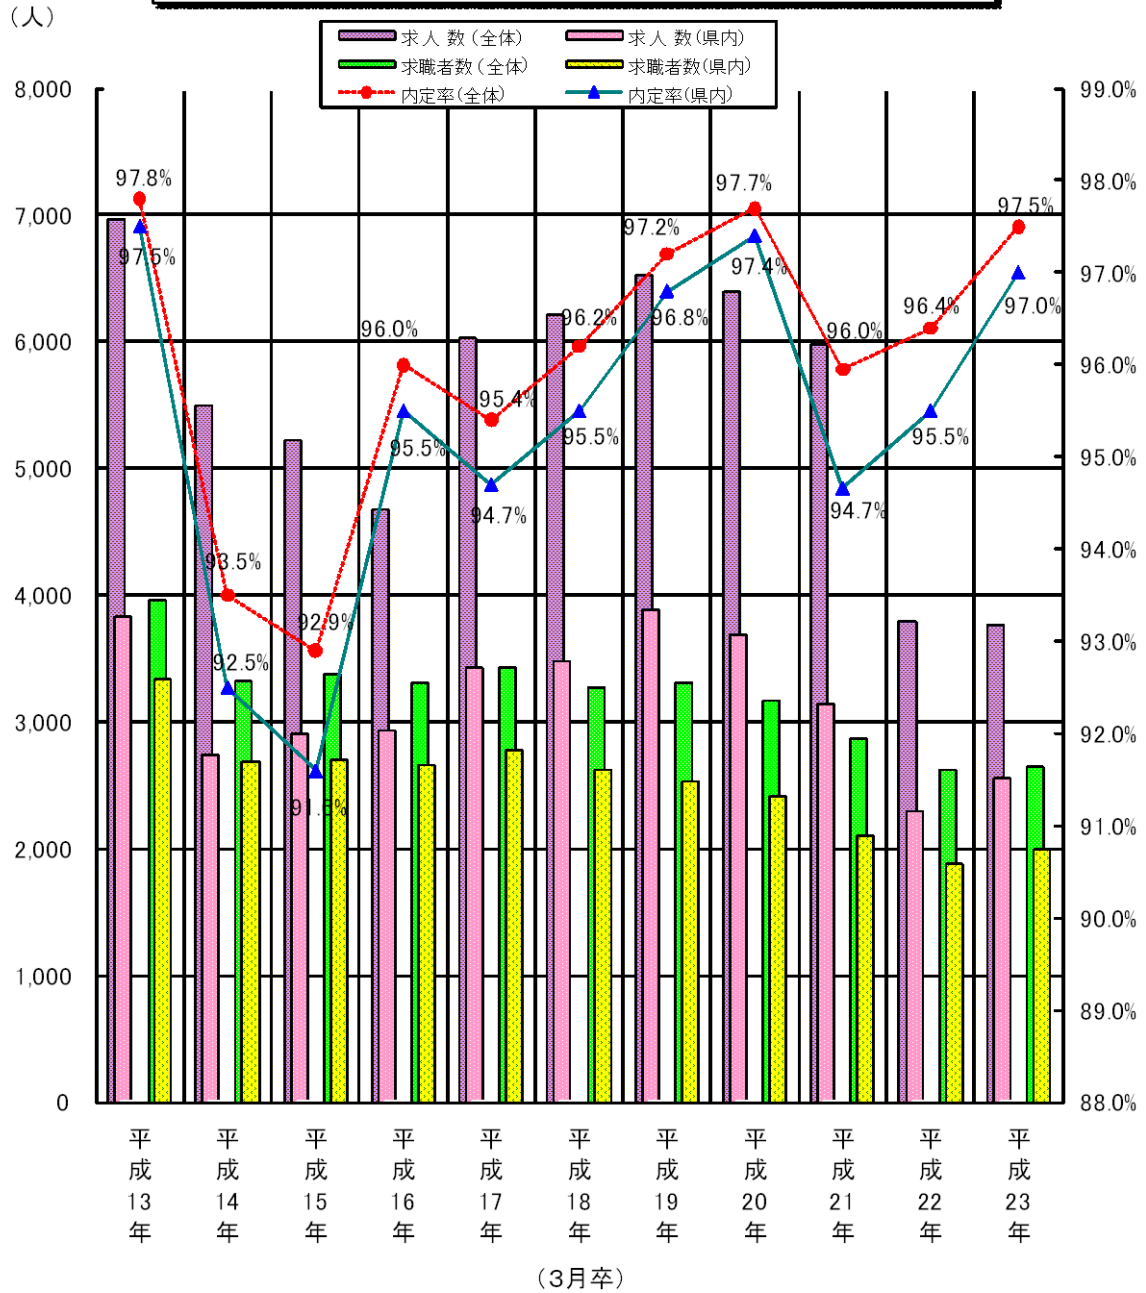

### 新規高等学校卒業生 求職者数・求人数・内定率の推移(3月末)

### 高等学校[3月末現在]

	平成13年	平成14年	平成15年	平成16年	平成17年	平成18年	平成19年	平成20年	平成21年	平成22年	平成23年	
求職者数	(全体)	3,966	3,323	3,371	3,314	3,428	3,276	3,307	3,167	2,869	2,617	2,641
	(県内)	3,341	2,689	2,704	2,663	2,782	2,619	2,527	2,411	2,100	1,881	2,002
求人数	(全体)	6,961	5,490	5,223	4,671	6,026	6,216	6,524	6,388	5,974	3,795	3,769
	(県内)	3,832	2,744	2,911	2,929	3,425	3,484	3,887	3,693	3,146	2,297	2,557
内定率	(全体)	97.8%	93.5%	92.9%	96.0%	95.4%	96.2%	97.2%	97.7%	96.0%	96.4%	97.5%
	(県内)	97.5%	92.5%	91.6%	95.5%	94.7%	95.5%	96.8%	97.4%	94.7%	95.5%	97.0%