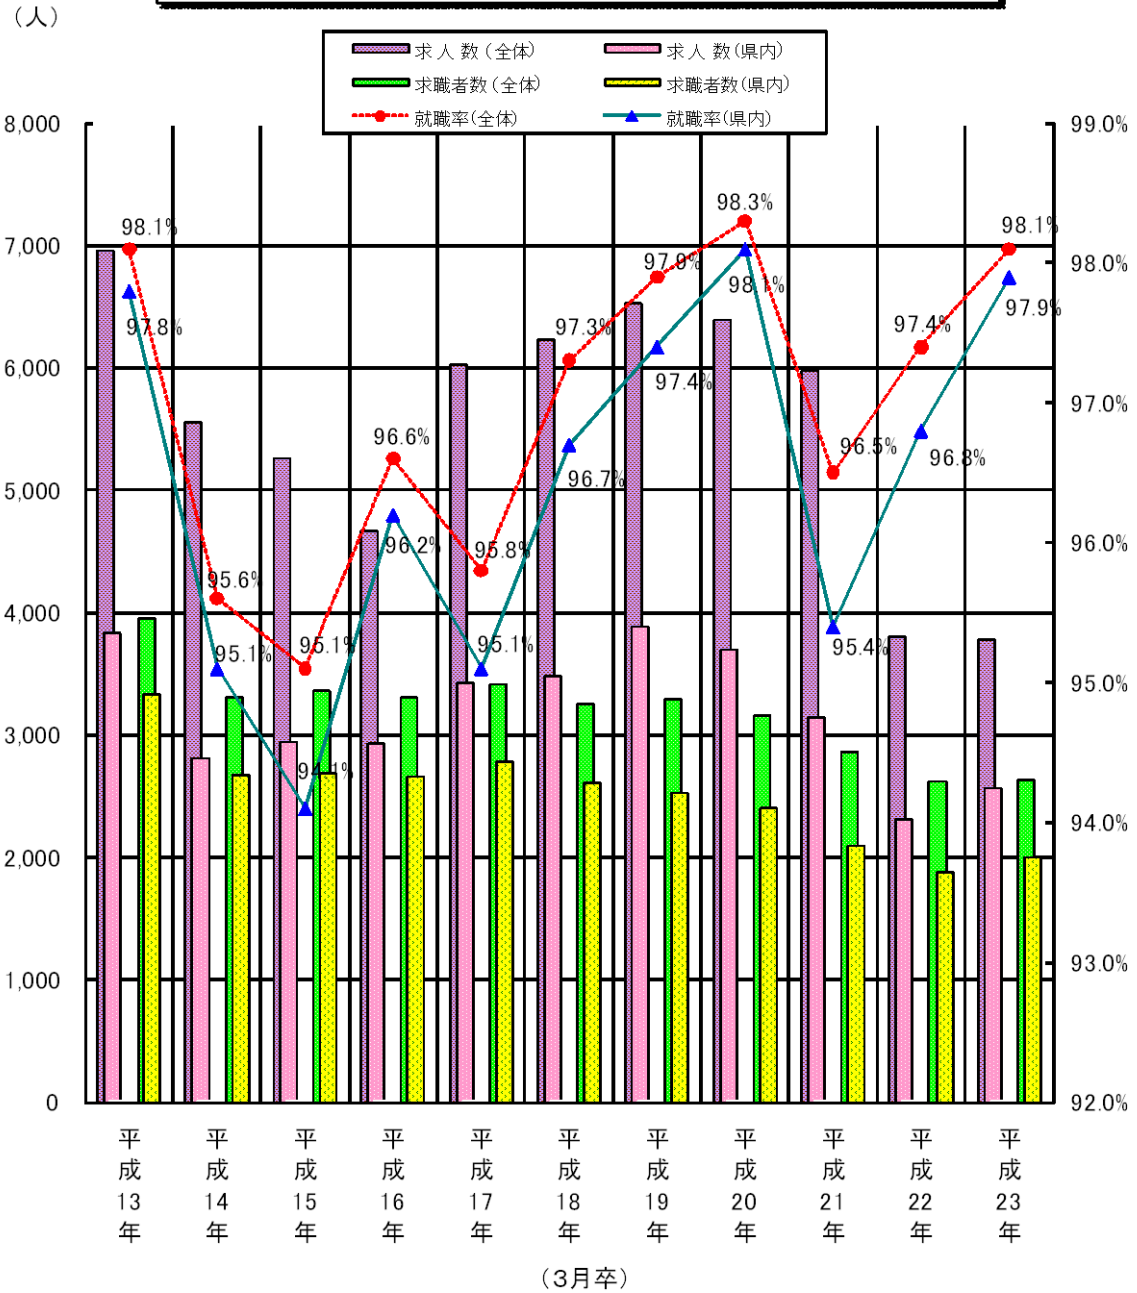

### 新規高等学校卒業生 求職者数・求人数・就職率の推移(4月末)

### 高等学校〔4月末現在〕

	平成13年	平成14年	平成15年	平成16年	平成17年	平成18年	平成19年	平成20年	平成21年	平成22年	平成23年	
求職者数	(全体)	3,960	3,310	3,355	3,306	3,420	3,258	3,292	3,164	2,862	2,617	2,637
	(県内)	3,337	2,680	2,689	2,656	2,776	2,604	2,519	2,409	2,093	1,882	2,000
求人数	(全体)	6,951	5,556	5,255	4,671	6,026	6,227	6,527	6,391	5,976	3,806	3,779
	(県内)	3,832	2,810	2,943	2,929	3,425	3,484	3,890	3,695	3,148	2,307	2,563
就職率	(全体)	98.1%	95.6%	95.1%	96.6%	95.8%	97.3%	97.9%	98.3%	96.5%	97.4%	98.1%
	(県内)	97.8%	95.1%	94.1%	96.2%	95.1%	96.7%	97.4%	98.1%	95.4%	96.8%	97.9%