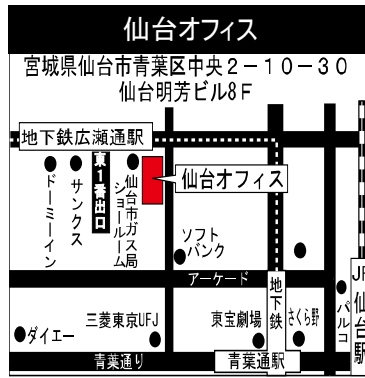

《日総工産(株)拠点一覧》

北日本エリア拠点	住所	電話番号
札幌営業所	北海道札幌市中央区	011-218-0139
旭川オフィス	北海道旭川市	0166-29-0350
帯広オフィス	北海道帯広市	0155-28-4779
苫小牧オフィス	北海道苫小牧市	0144-77-3196
弘前オフィス	青森県弘前市	0172-31-6160
北上営業所	岩手県北上市	0197-65-0007
秋田営業所	秋田県大仙市	0187-63-7239

北日本エリア拠点	住所	電話番号
仙台営業所	宮城県黒川郡	022-348-1055
山形営業所	山形県山形市	023-615-6527
酒田営業所	山形県酒田市	0234-22-4368
白河営業所	福島県西白河郡	0248-21-1451
福島オフィス	福島県福島市	024-544-0475

東日本エリア拠点	住所	電話番号
宇都宮営業所	栃木県宇都宮市	028-633-0731
北関東営業所	埼玉県熊谷市	048-529-7781
高崎オフィス	群馬県高崎市	027-327-5625
千葉営業所	千葉県千葉市	043-223-6773
茂原オフィス	千葉県茂原市	0475-20-2145
土浦オフィス	茨城県土浦市	029-825-2733

東日本エリア拠点	住所	電話番号
八王子営業所	東京都八王子市	042-620-2561
新宿オフィス	東京都新宿区	03-5322-7071
横浜営業所	神奈川県横浜市	045-475-1549
藤沢営業所	神奈川県藤沢市	0466-29-2350
厚木営業所	神奈川県厚木市	046-220-0683

西日本エリア拠点	住所	電話番号
信越営業所	長野県岡谷市	0266-21-7730
富士営業所	静岡県富士市	0545-66-1755
東海営業所	静岡県浜松市	053-456-7061
中部営業所	愛知県名古屋市	052-728-0513

西日本エリア拠点	住所	電話番号
金沢営業所	石川県金沢市	076-262-7746
大阪営業所	大阪府大阪市	06-6450-4758
滋賀営業所	滋賀県近江八幡市	0748-31-0012
姫路オフィス	兵庫県姫路市	079-287-2770
福知山オフィス	京都府福知山市	0773-25-5351

南日本エリア拠点	住所	電話番号
岡山営業所	岡山県岡山市	086-221-0531
徳島オフィス	徳島県板野郡	088-693-3570
広島営業所	広島県広島市	082-263-6161
島根営業所	島根県出雲市	0853-20-1260

南日本エリア拠点	住所	電話番号
九州営業所	福岡県福岡市	092-415-5301
北九州オフィス	福岡県北九州市	093-512-5601
豊前オフィス	福岡県豊前市	0979-84-6968
苅田オフィス	福岡県京都郡	093-436-6311
熊本オフィス	熊本県熊本市	096-312-3175
宮崎オフィス	宮城県宮崎市	0985-27-7505

◆採用総合窓口◆
日総工産コンタクトセンター

受付時間9～20時
携帯・PHSからもOK!
フリーコール **0120-717-450**