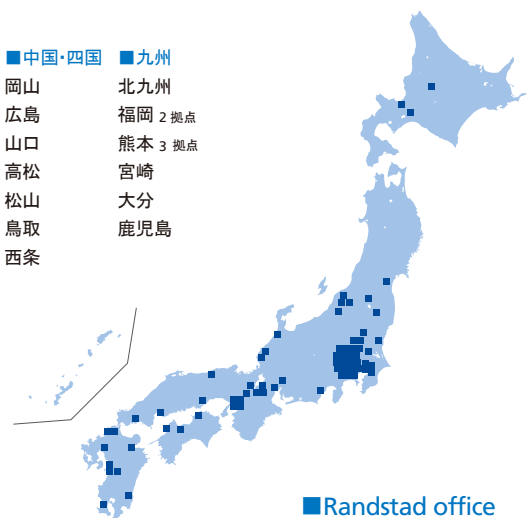

1960年にオランダで生まれたランスタッドは、現在世界39の国と地域に4,500以上の拠点を置く、世界最大級の総合人材サービス企業です。グローバルな活動で培った豊富な経験と実績、そして世界各国で成功したユニークなランスタッドのサービスに、日本のビジネス環境や人材開発に合わせたビジネスモデルを提供することで、新たな人材サービスの価値を創造しています。

“good to know you”は、創業以来大切にしている、私たちの基本姿勢です。私たちは“good to know you”の考え方に基づき、「日本のビジネスについて」「人材業界について」「働く人について」、そのすべてを深く理解することを大切にしております。

私たちは何よりも皆さまのニーズを理解し、最良のサービスを提供することを約束します。まずは、ランスタッドについて知ってください。そして、皆さまについてお聞かせください。全力を尽くします。

good
to know
you

company profile

ランスタッド株式会社 (2013年3月現在)

- | | |
|--|---|
| ■社名: ランスタッド株式会社 | ■事業内容: 人材派遣サービス/紹介予定派遣サービス/人材紹介サービス
再就職支援サービス/アウトソーシング事業 |
| ■設立: 1980年8月 | ■拠点数: 75拠点 (日本国内) |
| ■代表者: 代表取締役会長兼CEO マルセル・ウィガース
代表取締役社長兼COO 井上守 | ■事業許可番号: 一般労働者派遣事業許可番号 般13-010538
有料職業紹介事業許可番号 13-ユ-010554 |
| ■住所: 〒102-8578 東京都千代田区紀尾井町4-1
ニューオータニガーデンコート21F | ■URL: www.randstad.co.jp |
| ■資本金: 1億円 | |

全国に75拠点を構える総合人材サービス会社です

オフィス一覧 (2013年9月現在)

- | | | | | | | | | |
|------------------------|-------------------------------|---|--|---|-------------------------|---|--|---|
| ■北海道
札幌
旭川
千歳 | ■甲信越
新潟
五泉
長岡
燕三条 | ■北関東
那須
宇都宮 3拠点
清原
筑西
小山
古河
水戸
日立
つくば
足利
高崎
伊勢崎 | ■南関東
さいたま
草加
熊谷
久喜
所沢
千葉 2拠点
柏
船橋
西船橋
横浜 2拠点
厚木 | ■東京
日本橋
紀尾井町
新宿 2拠点
秋葉原
立川 2拠点 | ■東海
静岡
名古屋
四日市 | ■近畿
大阪
天満
難波
京都
神戸
草津
大津
近江八幡
水口 | ■中国・四国
岡山
広島
山口
高松
松山
鳥取
西条 | ■九州
北九州
福岡 2拠点
熊本 3拠点
宮崎
大分
鹿児島 |
|------------------------|-------------------------------|---|--|---|-------------------------|---|--|---|