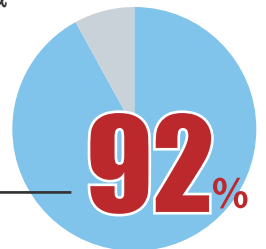

施工管理求人ナビ

検索

「施工管理求人ナビ」はご利用者様の満足度 94%、給与UP率 92%のサービスです！

Q: 転職にあたって、対応、サービス内容はいかがでしたか？

Q: 施工管理求人ナビの転職サービスを利用して、給与は上がりましたか？

「大幅に上がった」「上がった」 **92%**

企業名：
許可番号：
ホームページアドレス：
本社所在地：
担当部署・担当者名：
サービス内容：
取り扱い職種：
特徴的な取組：