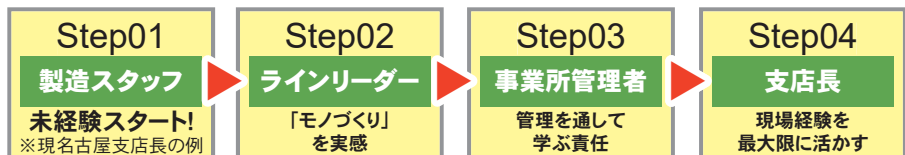

モノづくり支援といえは

nms

NIPPON MANUFACTURING SERVICE

県内・県外問わずあなたの条件にあった職場をご紹介します!!

nmsのここがオススメ!

3つの安心がある場所

1

nmsなら「今日も明日も“安心”して働けます」

正規雇用と定めのない雇用契約なので、いつまでも安心してお仕事をしていただけます。3ヶ月や半年ごとの契約更新を気にしながら働く心配はありません。もし、現在のお仕事に変動があっても、しっかりとご希望を聞いたうえで、次のお仕事を紹介します。

2

nmsなら「社会保険100%加入で“安心”です」

コンプライアンスを重視した信頼ある企業。充実の福利厚生を提供します。また、給与の希望日払制度もあるので、しっかり集中して心配ごとのない仕事環境をご用意します。有給休暇も入社半年後から10日間付与されますので、無理なく、安心・安定して働けます。

3

nmsなら「ひとりじゃない“安心感”、働きやすい職場です」

身近なリーダー・頼れる管理者へ、すぐ相談で、すぐ安心できます。キャリアアップの相談から、ちょっとした困りごとまで、管理者や本社のヘルプラインにすぐ相談できます。「あなたをひとりにしない」「気持ちよく働いてほしい」
—nmsは社員ケアを大切にしている風土でお迎えします。

目指せ製造の プロフェッショナル

未来につながる キャリアアップ