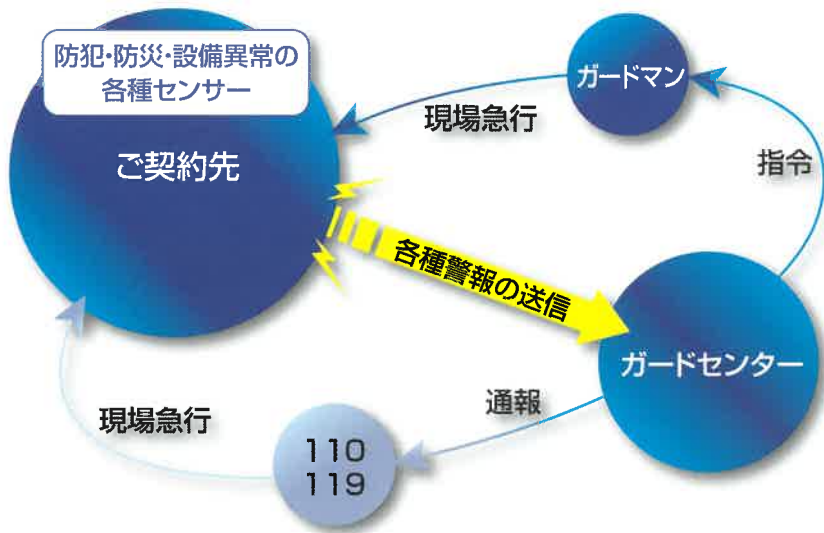

法人向け
サービス

機械警備

Machine defense

**365日・24時間。
あらゆる設備の異常に
目を光らせます。**

ALSOKセキュリティの中核を担うのは、最新の情報技術とコンピュータ技術を駆使して構築された集中監視システムです。お客様と常時ネットワークされているガードセンターで、訓練と経験を積んだスタッフが365日・24時間監視しており、ご契約先の方が一に備えます。

[機械警備]法人向けサービス

WEB 入退館システム

お手持ちの汎用PCで、きめ細かい入退室管理可能なシステムです。管理も社内ネットワーク等を利用し、ブラウザ（インターネットエクスプローラなど）画面でわかりやすく、操作しやすくなっています。遠隔拠点を本社で一括管理も可能です。

【ALSOK-GV アルソックジーファイブ】

インターネット回線を利用した画像監視でセキュリティの品質をパワーアップしたALSOKの新スタンダード。画像と音声による状況確認により、迅速・的確な対応が可能。音声警告により反抗抑制を図ります。