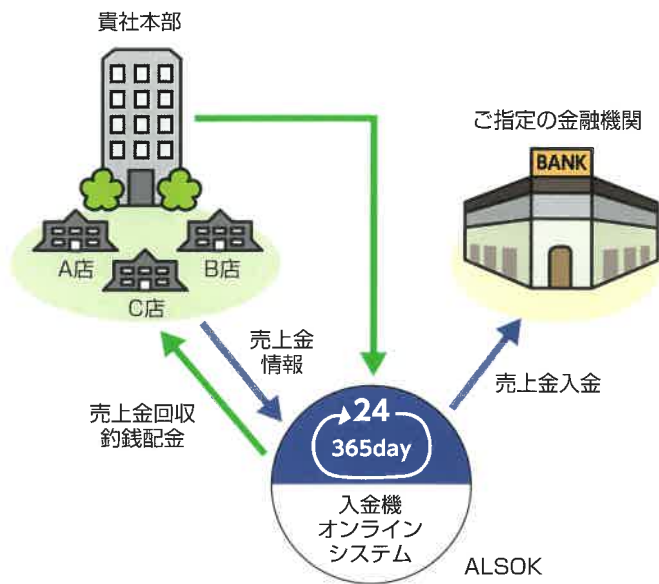

【入金機オンラインシステム】

売上金の計算、保管、口座振り込みをワンパッケージにした入金機オンラインシステムは、売上金や金銭の流れを効率化、円滑化し、現金処理に係る要員を省人化するなど、コストの削減に効果を発揮します。紙幣、硬貨をそれぞれの投入口にセットするだけ。簡単操作で金種別合計、総合計を計算。機内に保管された後の売上金の管理・入金はALSOKにお任せ。

【入出金機オンラインシステム】

店舗にしながら銀行口座への入金処理、両替や営業中の経費支払など出金機能にも対応。もちろん現金の安全はALSOKが守ります。入出金機オンラインシステム1台で、店舗様の現金管理の効率性・利便性・安全性が大きく向上します。