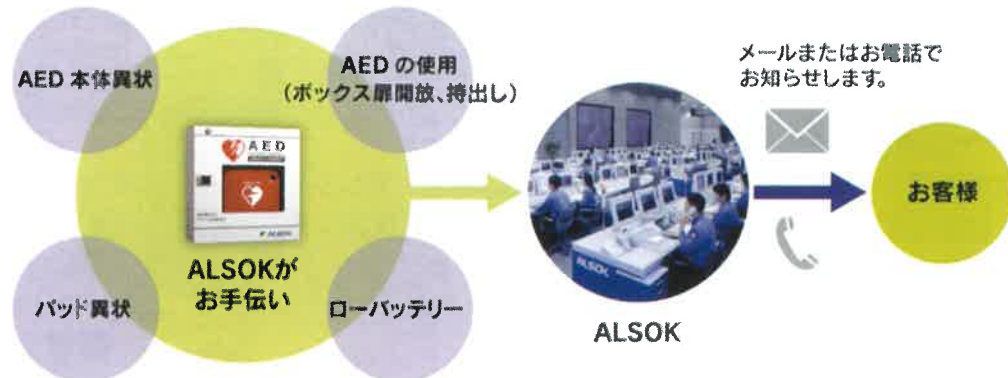

法人向け
サービス

総合管理・防災

Comprehensive management and disaster prevention

セキュリティの枠を超え快適生活を支えます。

【AED】

心臓突然死の原因のひとつである心臓の心室細動が発生した場合に、心臓に電気ショックを与えて心臓が本来持っている機能を回復させる装置です。

【ハートスタート HS1+】

バッテリー込みで1.5kgと軽量でコンパクトなボディを実現、お子様も容易に持って移動することが可能です。わかりやすく落ち着いた口調の音声ガイダンスによって、初めてAEDを触る方でも、戸惑うことなくご使用いただけます。

※使用機器または設置環境によりサービスを提供できない場合があります。

【管理支援サービス】

もしもに備えて、AEDはいつでも使用できなければなりません。ALSOKではAEDの状態を24時間監視し、異常があればお客様へメールや電話でお知らせいたします。

【トレーニングサービス】

心肺蘇生法（CPR）の基本とAEDの使用方法を正しく理解し、実践に役立つ知識・技術を身につけることを目的とした講習です。ALSOKの講師陣が「CPR&AEDパーソナルキット」を使用して、きめ細やかな実技講習をご提供いたします。