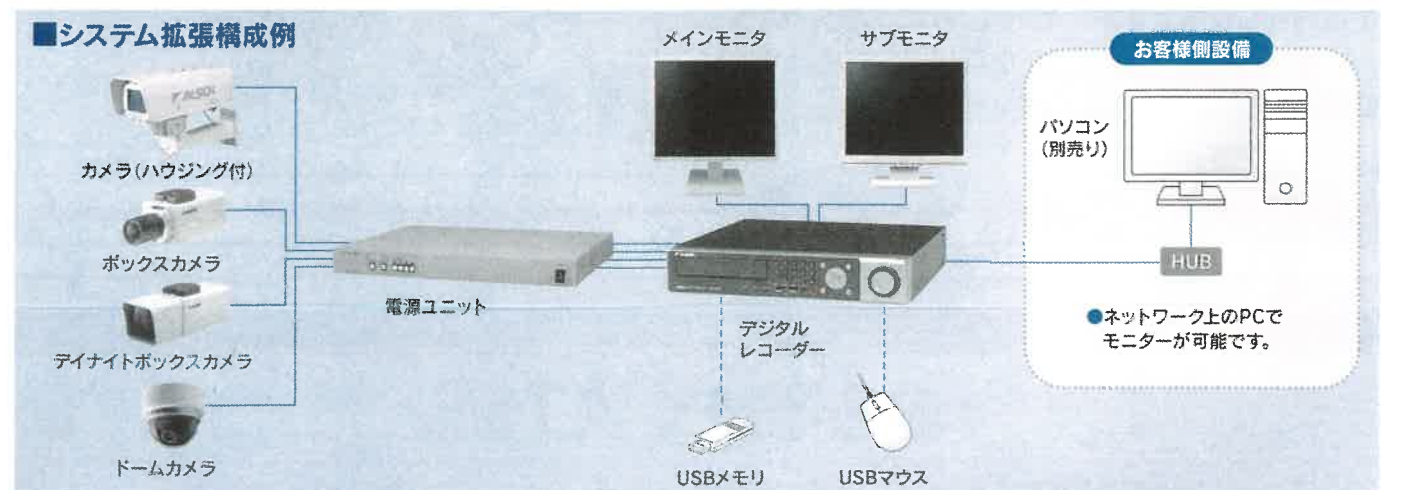

ALSOK 監視カメラシステム

金融機関・小売店舗・オフィスビル・教育機関・マンションなど、監視カメラの活躍するフィールドは大きく広がっています。ALSOK監視カメラシステムはカメラシステムのベストを追求。信頼性の高いシステムを提供します。

撮る 多彩なカメラ群 ● 厳しい逆光にも補正が働き、クリアな映像を撮影 ● 暗い場所でも鮮明に撮影 ● 画質が綺麗 ● 動きが滑らか	見る 柔軟な対応力 ● 多彩な画面表示パターン ● 遠隔地でのモニタリングが可能 ● パソコン用モニターにも対応 ● わかりやすい表示とパソコン並みの操作感
残す プリアラーム録画と長期録画 ● その瞬間を逃さないプリアラーム録画 ● 豊富な録画設定 ● データ二重化に対応 ● 圧縮率に優れた画像処理技術、映像の長期記録が可能 ● 大容量の1TBのHDD（8-16chは拡張可能）	守る 万全のセキュリティ対策 ● 簡易操作ロックを装備（8-16chのみ） ● パスワードによる操作制限が可能 ● 記録データの不正データ改ざんを検知（8-16ch）