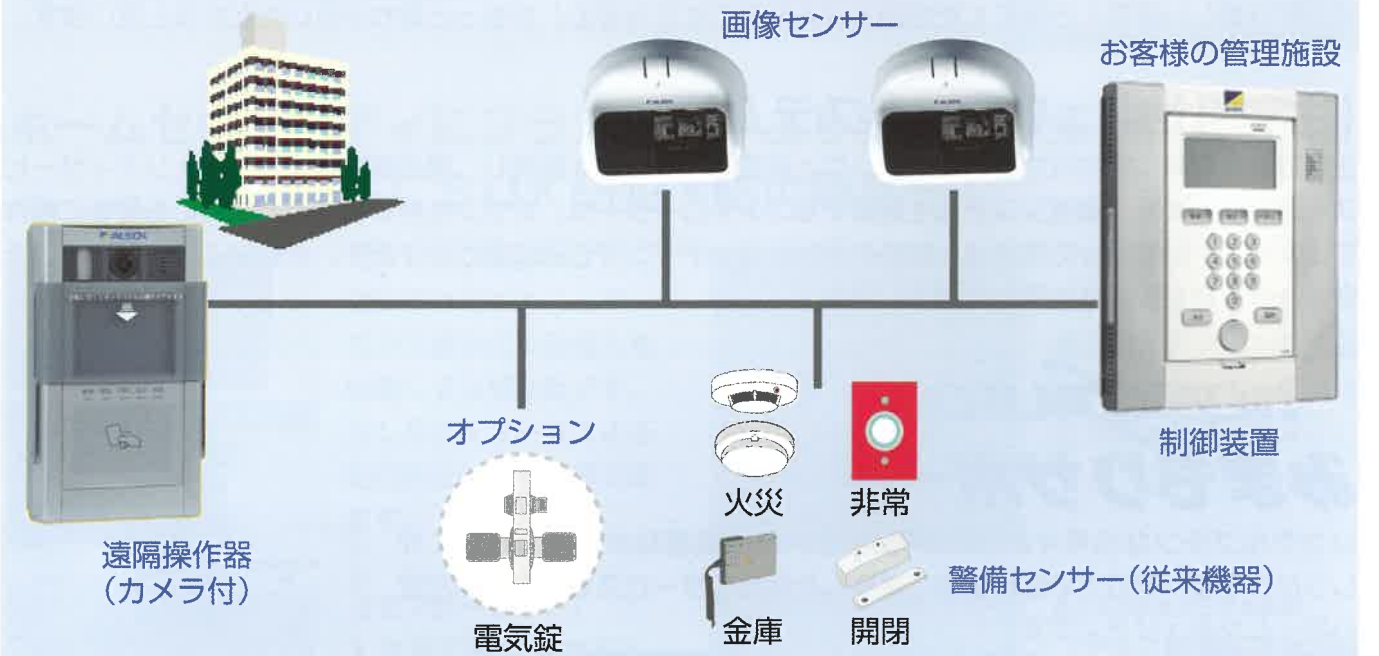

【ALSOK-GV アルソックジーファイブ】

インターネット回線を利用した画像監視でセキュリティの品質をパワーアップしたALSOKの新スタンダード。画像と音声による状況確認により、迅速・的確な対応が可能。音声警告により反抗抑制を図ります。

- ■経済性に優れたインターネット通信
- ■安全性が高い暗号化通信
- ■バックアップ回線を標準装備
- ■万全なシステムを維持する遠隔診断

画像センサー（出入口、重要な室内に設置）

【ALSOK 安否確認サービス】

災害発生時知りたいのは、社員の安否。できるだけ早く確実に。ALSOK安否確認サービスなら、災害発生時にサーバーが自動起動して、安否確認メールを自動配信します。

まさかの時も、普段の時も、メールを使った企業向けリスクマネジメントツール