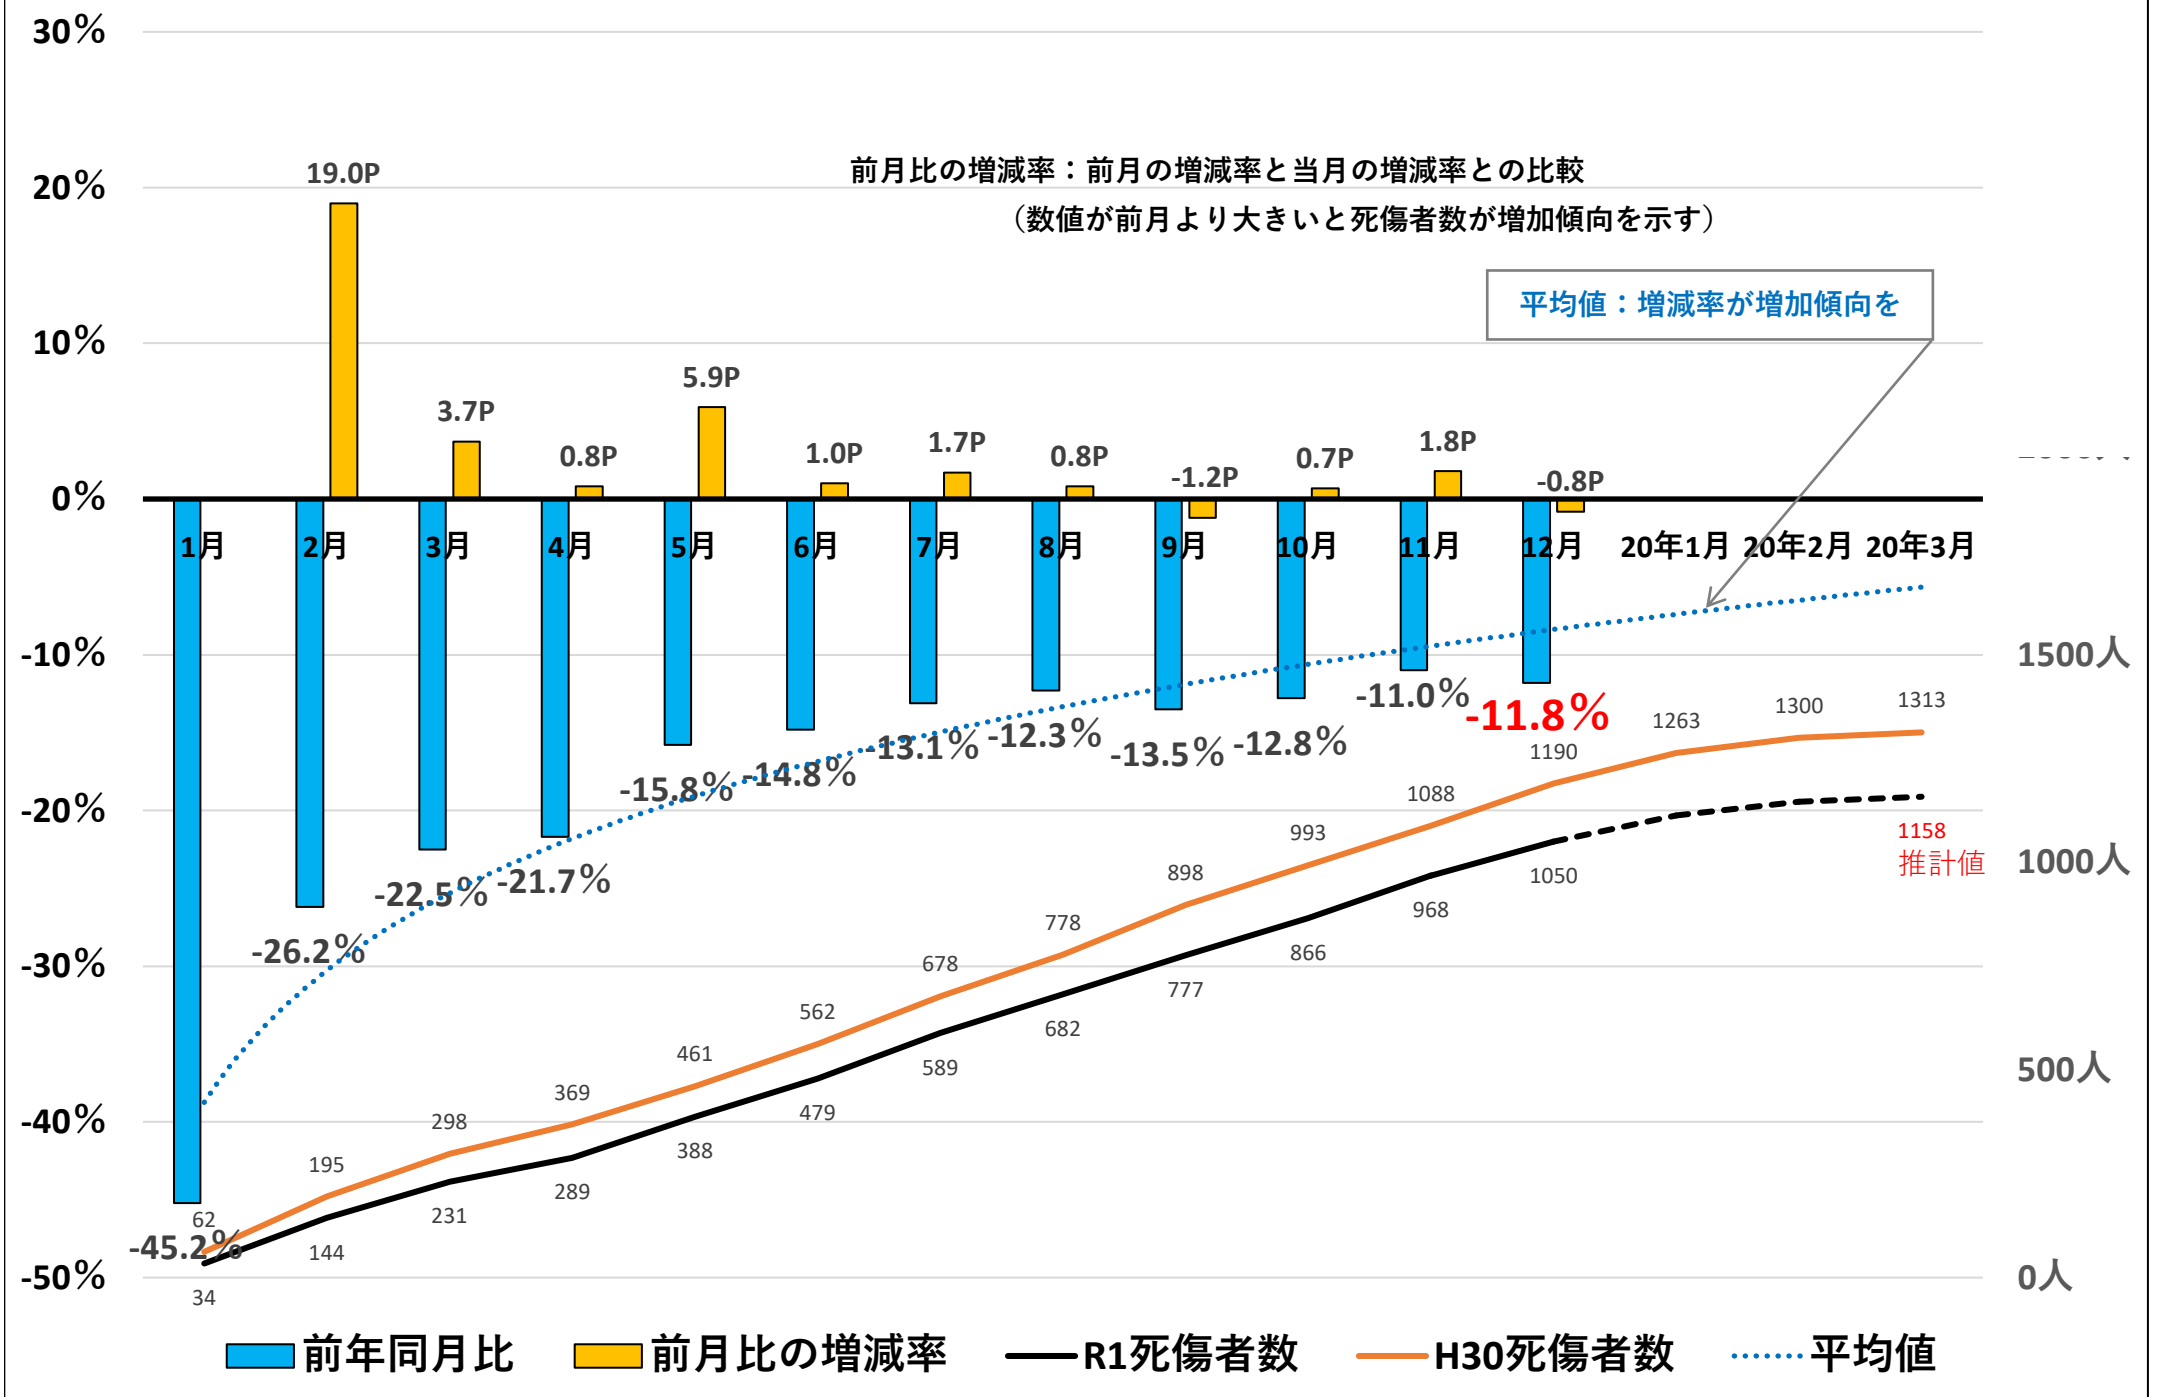

2019年（平成31年・令和元年）各月末の増減率推移

（及びH30とR1の死傷者数）

【参考】過去5年間の12月末（速報値）の死傷者数（主な業種）