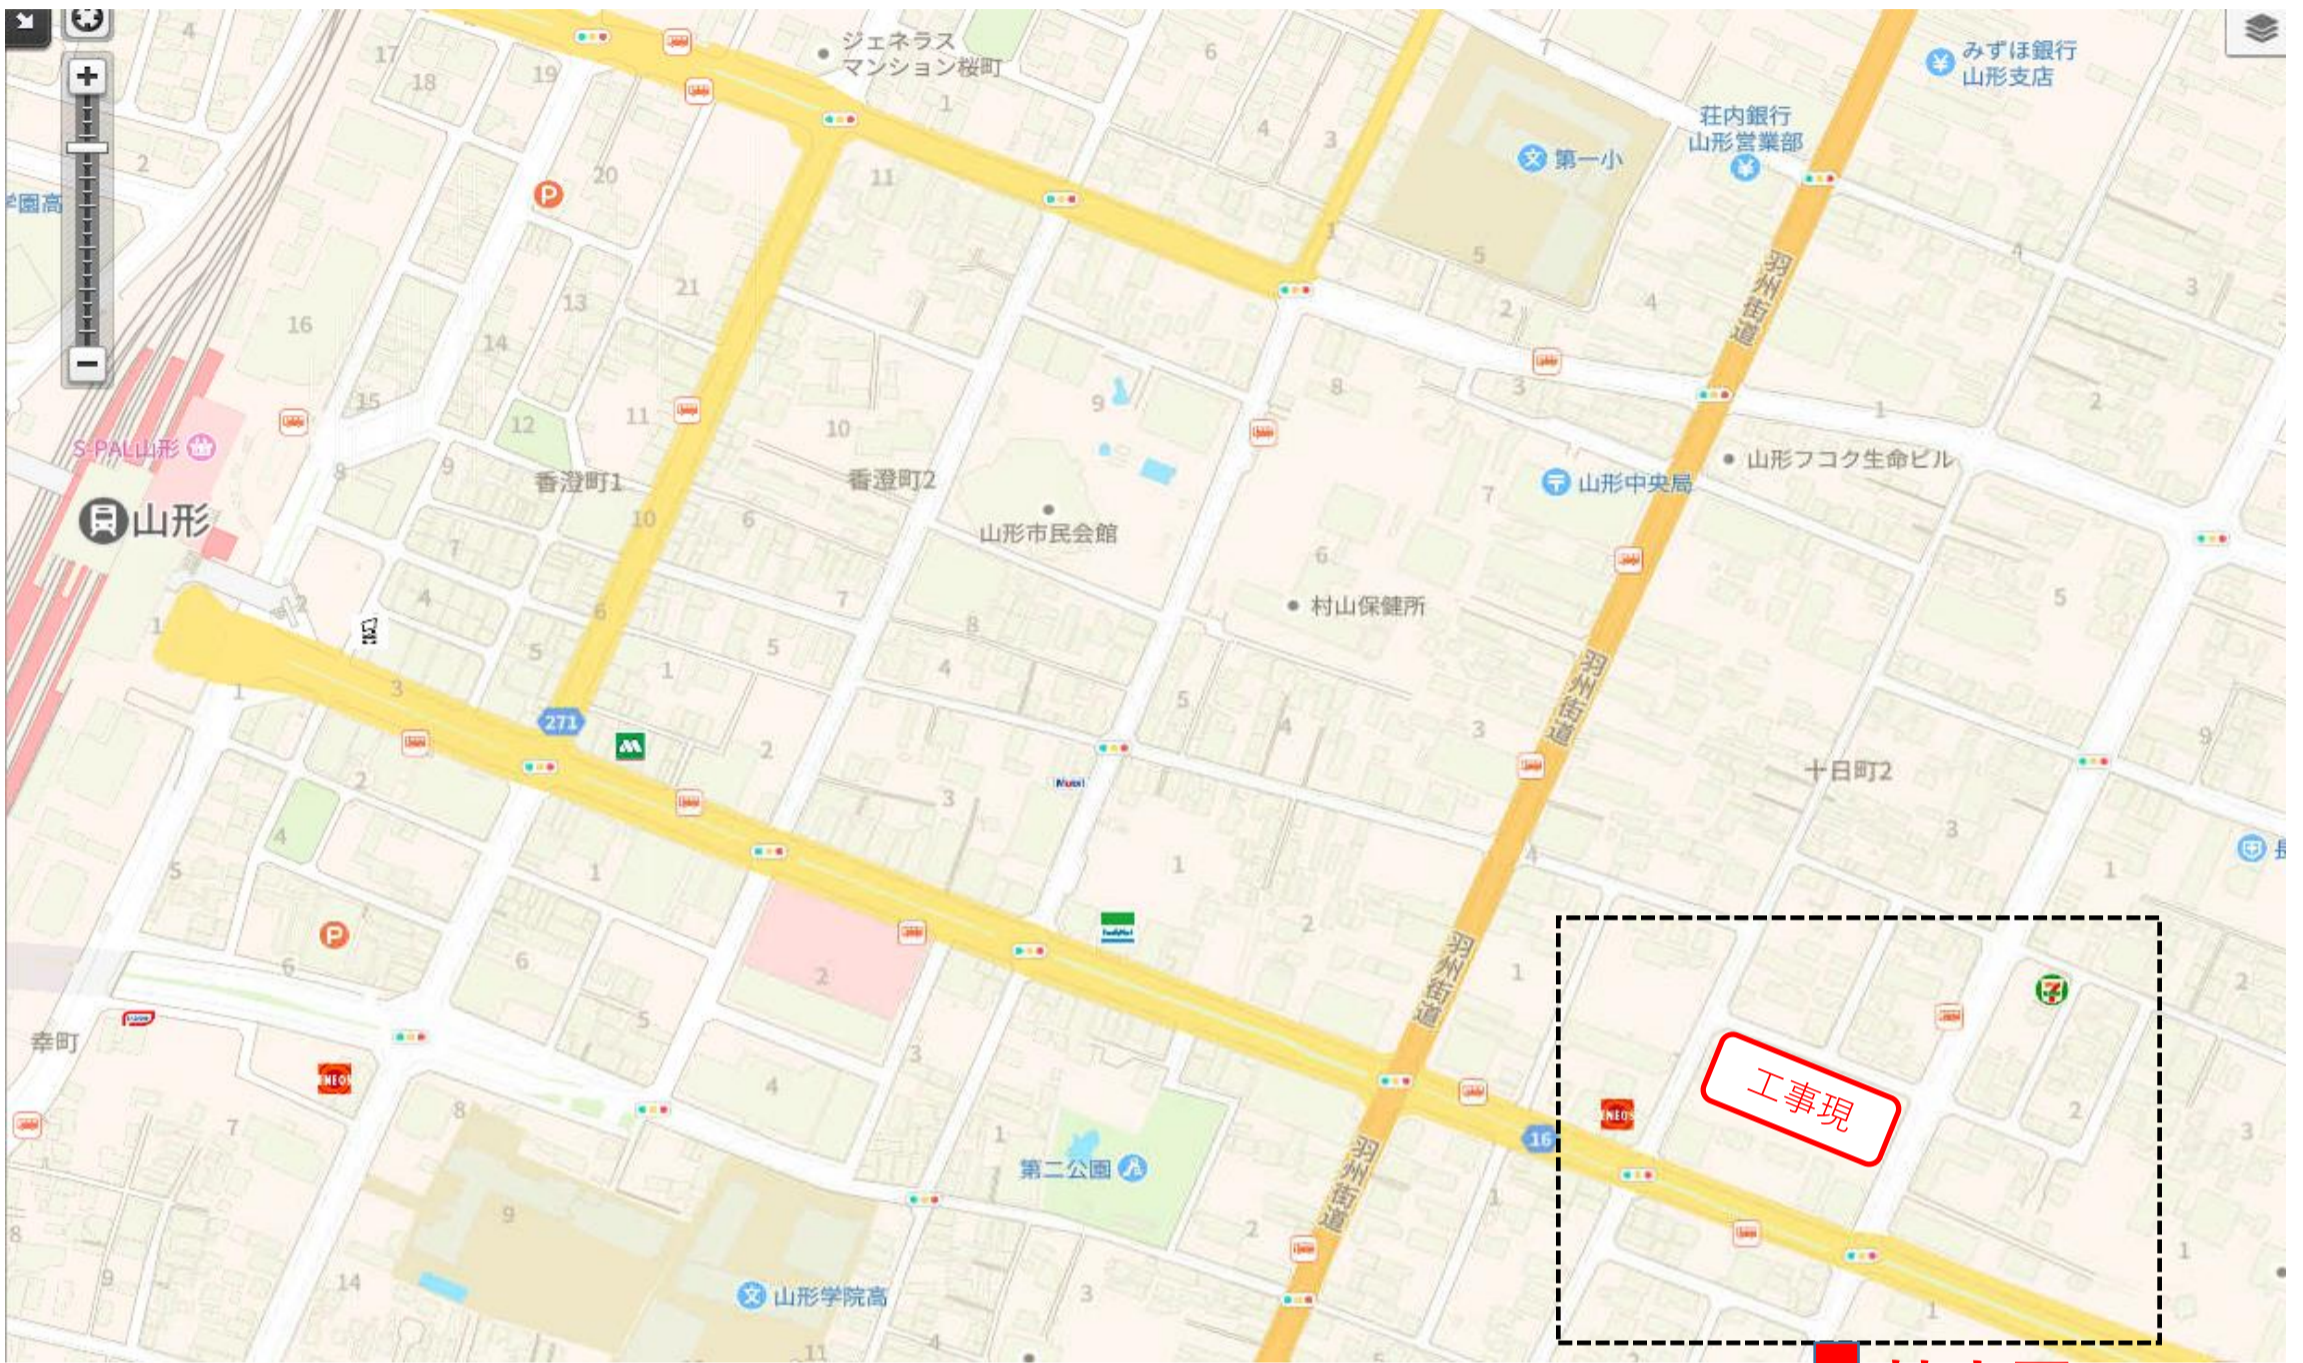

# 工事現場案内図

(仮称) レーベン山形十日町新築工事 (山形市十日町2-5)

拡大図