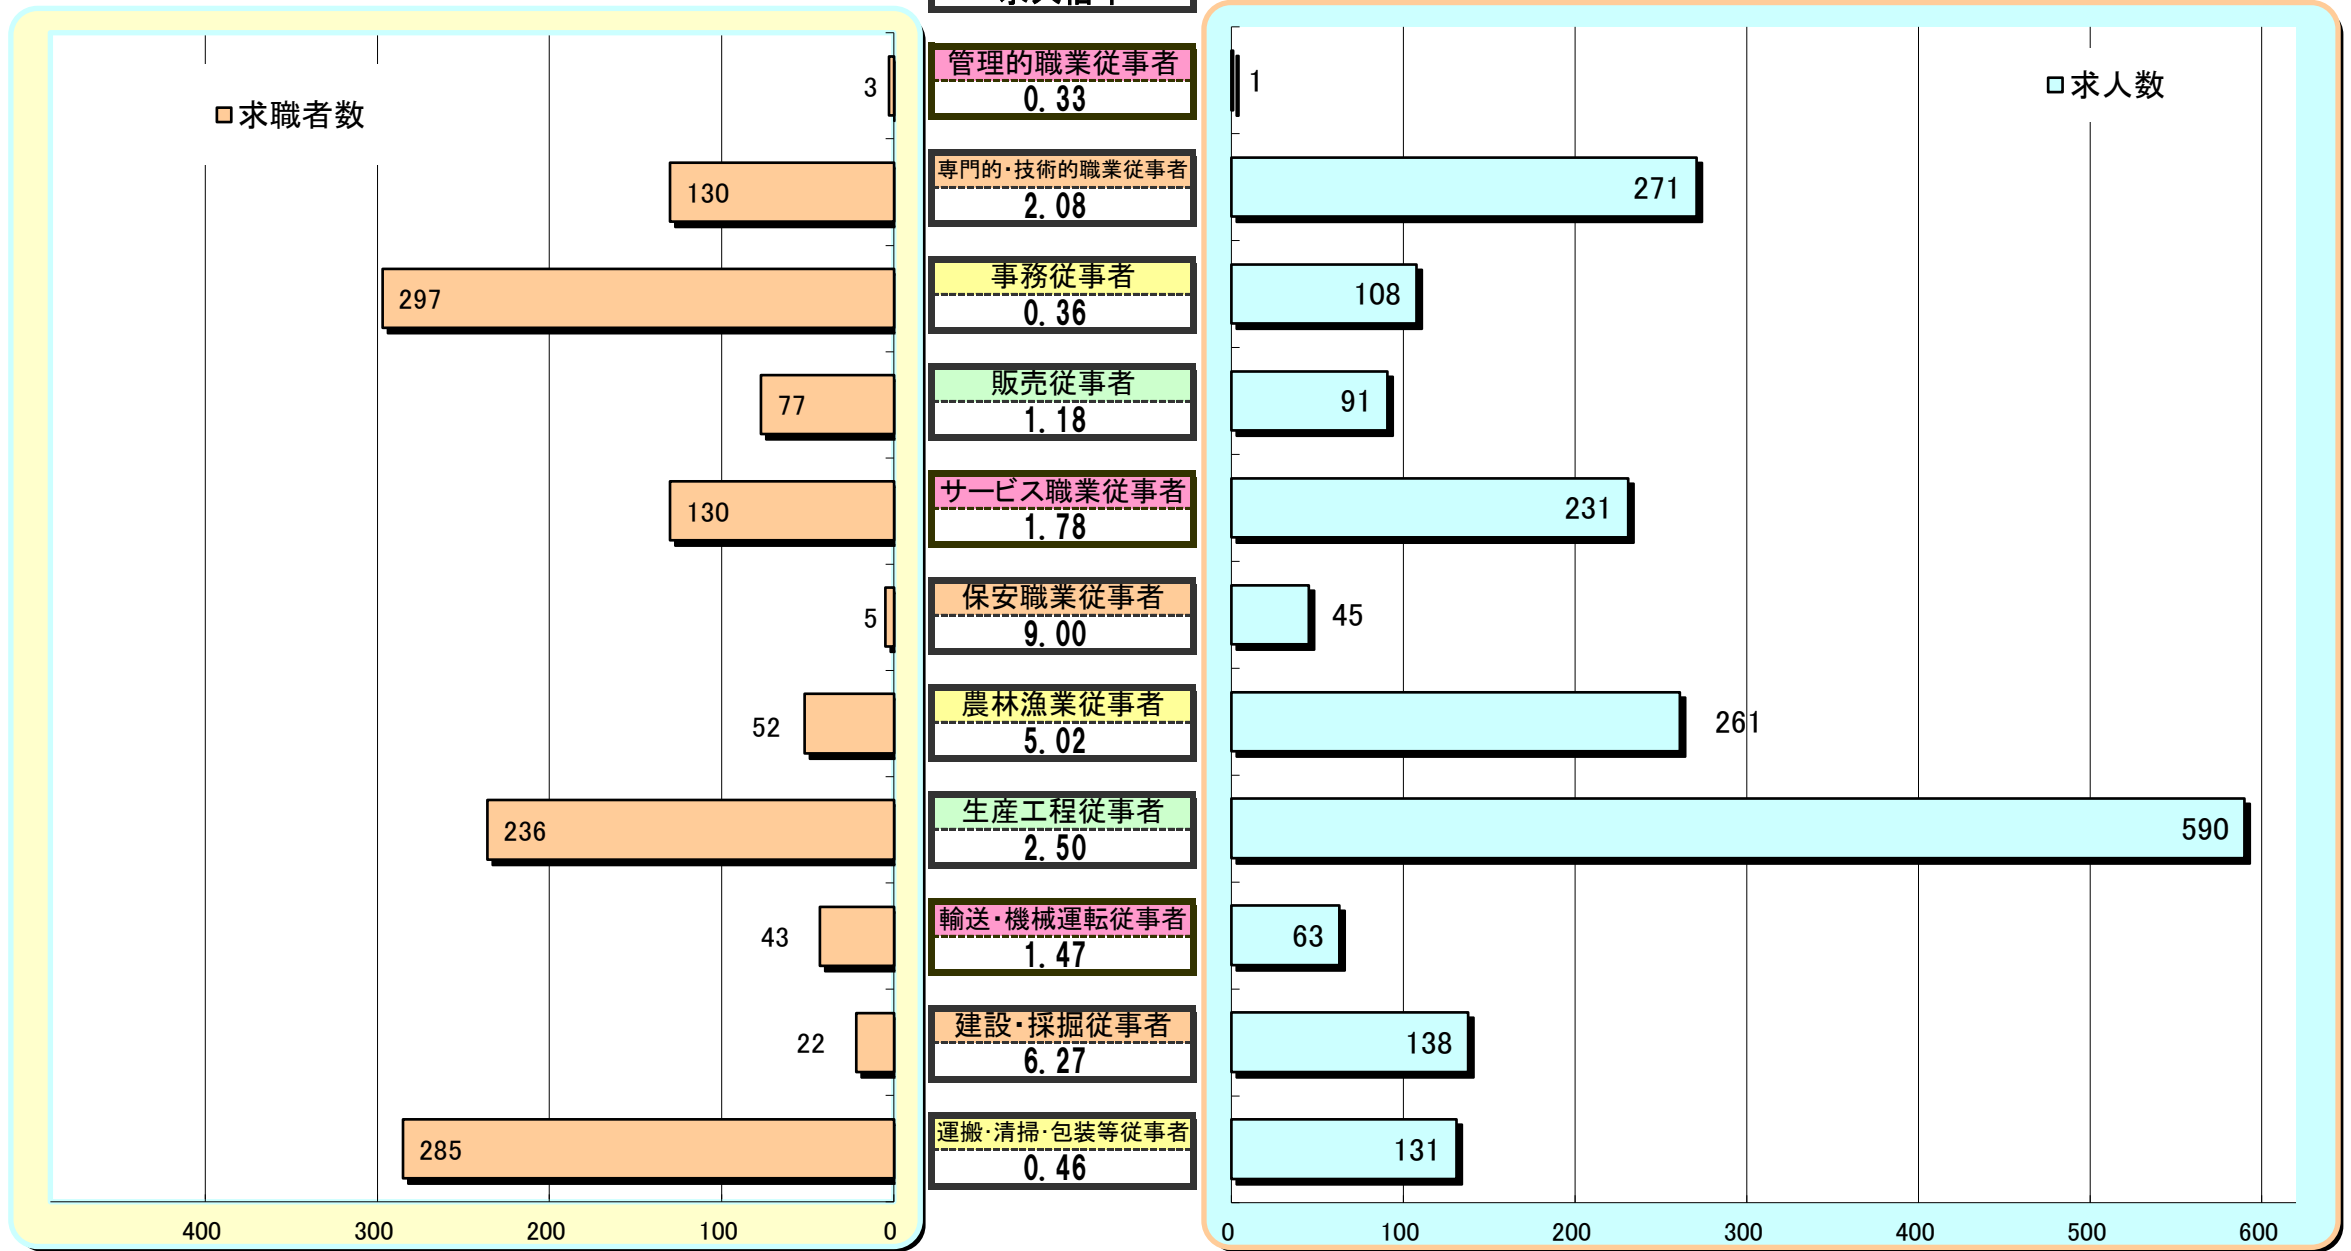

職種別 求人・求職バランスシート(有効=フルタイム+パートタイム) 2026年 5月 (オンライン登録者を含む)

ハローワークむらやま

有効求人倍率 **1.27**

※日本標準職業分類

	管理的	専門的・技術的	事務従事者	販売従事者	サービス職業	保安職業	農林漁業	生産工程	輸送・機械運転	建設・採掘	運搬・清掃等	職業計
求人数	1	271	108	91	231	45	261	590	63	138	131	1,930
求職者数	3	130	297	77	130	5	52	236	43	22	285	1,522
求人倍率	0.33	2.08	0.36	1.18	1.78	9.00	5.02	2.50	1.47	6.27	0.46	1.27