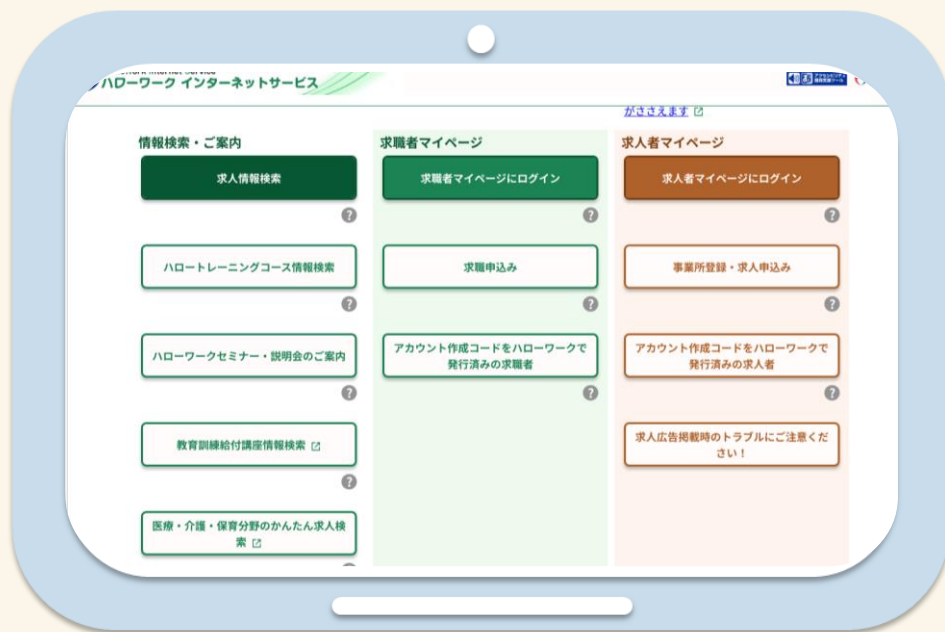

令和8年7月21日から

求人検索機（いいなび）が タブレットに変わります

これまでの求人検索機と同様に求人検索ができます

ハローワークインターネットサービス から求人検索ができます。

※タブレットの操作方法等ご不明な場合は、総合案内・相談窓口にお申し出ください。

Free Wi-Fiが利用できます

ハローワーク公衆無線LANサービスを利用して、お手持ちのスマートフォンからでも求人検索ができます。

※現在「yamagata-hellowork」のWi-Fiをご利用中の方は、接続先の変更が必要となります。

設定方法等ご不明な場合は、総合案内・相談窓口にお申し出ください。

各機器の台数が増えます

タブレット9台、プリンタ4台が設置されます。求人票の印刷が必要な方は、プリンタ接続のタブレットをご利用いただくか、総合案内・相談窓口にお申し出ください。

利用状況によっては待ち時間が発生する場合がございます。

ご不便をおかけいたしますが、皆さまのご理解とご協力をお願い申し上げます。