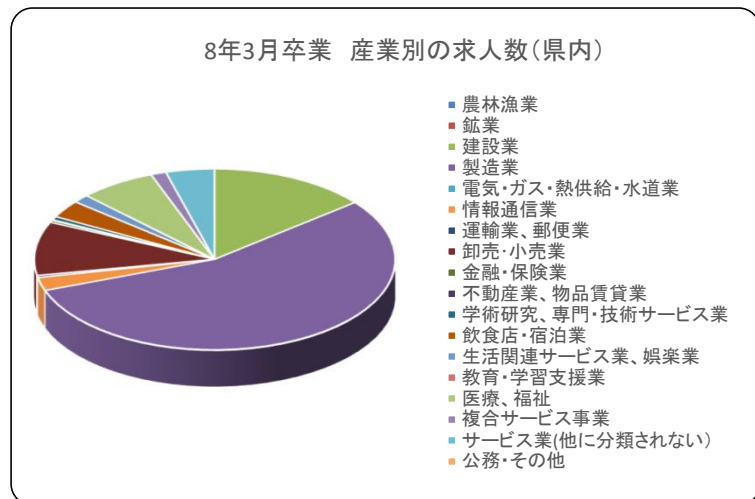

新規高等学校卒業生職業紹介状況の推移①

(令和8年3月末現在)

	4年3月卒	5年3月卒	6年3月卒	7年3月卒	8年3月卒	前年度比
卒業生	1,252	1,316	1,144	1,144	1,101	-3.8%
就職希望者数	315	342	289	289	248	-14.2%
県内希望	253	259	220	221	178	-19.5%
就職希望者の割合	26.2%	26.0%	25.2%	25.2%	22.5%	-10.6%
就職者	313	340	289	289	247	-14.5%
県内	251	257	220	221	178	-19.5%
内定率	99.4%	99.4%	100.0%	100.0%	99.6%	-0.6%
県内	99.2%	99.2%	100.0%	100.0%	100.0%	-0.8%
求人数(県内)	809	877	940	860	804	-6.5%
求人倍率(県内)	3.20	3.39	4.27	3.89	4.52	16.1%

* 求職者数、就職者数は学校・安定所紹介のみ計上

●産業別の求人数(県内)

	令和6年度	令和7年度
農林漁業	10	0
鉱業	0	0
建設業	126	114
製造業	463	444
電気・ガス・熱供給・水道業	0	0
情報通信業	20	19
運輸業、郵便業	2	3
卸売・小売業	87	77
金融・保険業	4	3
不動産業、物品賃貸業	2	1
学術研究、専門・技術サービス業	10	5
飲食店・宿泊業	27	25
生活関連サービス業、娯楽業	16	12
教育・学習支援業	0	0
医療、福祉	64	55
複合サービス事業	5	11
サービス業(他に分類されない)	24	35
公務・その他	0	0
合計	860	804

●職種別の求人数(県内)

	令和6年度	令和7年度
管理的職業従事者	0	0
専門的・技術的職業従事者	87	80
事務従事者	46	45
販売従事者	54	44
サービス職業従事者	124	116
保安職業従事者	19	21
農林漁業従事者	9	3
生産工程従事者	405	396
輸送・機械運転従事者	11	8
建設・採掘従事者	91	78
運搬・清掃・包装等従事者	14	13
合計	860	804

新規高等学校卒業生職業紹介状況の推移②

(令和8年3月末現在)

●産業別の就職者数(県内)

	令和6年度	令和7年度
農林漁業	1	1
鉱業	0	0
建設業	21	12
製造業	139	112
電気・ガス・熱供給・水道業	0	0
情報通信業	1	1
運輸業、郵便業	3	4
卸売・小売業	27	23
金融・保険業	4	2
不動産業、物品賃貸業	1	0
学術研究、専門・技術サービス業	4	1
飲食店・宿泊業	8	7
生活関連サービス業、娯楽業	3	1
教育・学習支援業	0	0
医療、福祉	5	6
複合サービス事業	1	2
サービス業(他に分類されない)	3	6
公務・その他	0	0
合計	221	178