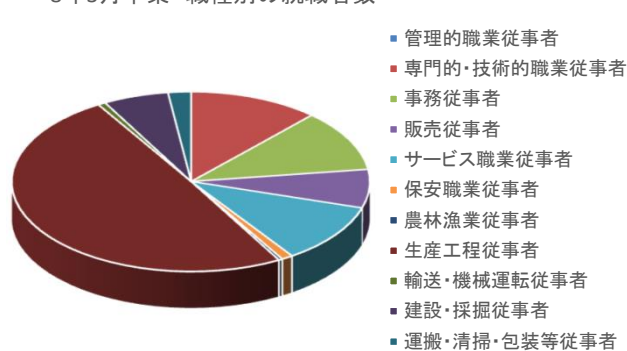

8年3月卒業 職種別の就職者数