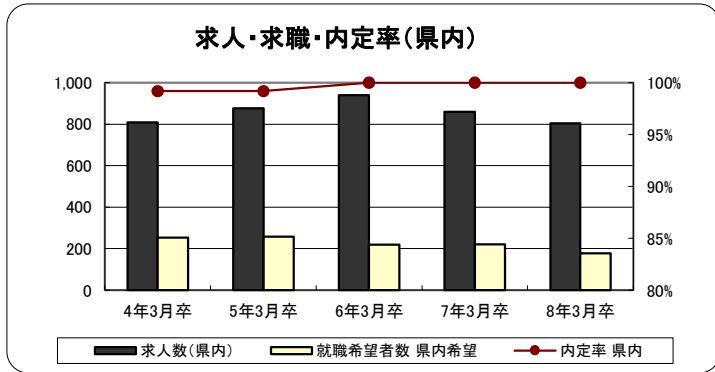

新規高等学校卒業生職業紹介状況の推移①

(令和8年3月末現在)

	4年3月卒	5年3月卒	6年3月卒	7年3月卒	8年3月卒	前年度比
卒業生	1,252	1,316	1,144	1,144	1,101	-3.8%
就職希望者数	315	342	289	289	248	-14.2%
県内希望	253	259	220	221	178	-19.5%
就職希望者の割合	26.2%	26.0%	25.2%	25.2%	22.5%	-10.6%
就職者	313	340	289	289	247	-14.5%
県内	251	257	220	221	178	-19.5%
内定率	99.4%	99.4%	100.0%	100.0%	99.6%	-0.6%
県内	99.2%	99.2%	100.0%	100.0%	100.0%	-0.8%
求人数(県内)	809	877	940	860	804	-6.5%
求人倍率(県内)	3.20	3.39	4.27	3.89	4.52	16.1%

* 求職者数、就職者数は学校・安定所紹介のみ計上

●産業別の求人数(県内)

	令和6年度	令和7年度
農林漁業	10	0
鉱業	0	0
建設業	126	114
製造業	463	444
電気・ガス・熱供給・水道業	0	0
情報通信業	20	19
運輸業、郵便業	2	3
卸売・小売業	87	77
金融・保険業	4	3
不動産業、物品賃貸業	2	1
学術研究、専門・技術サービス業	10	5
飲食店・宿泊業	27	25
生活関連サービス業、娯楽業	16	12
教育・学習支援業	0	0
医療、福祉	64	55
複合サービス事業	5	11
サービス業(他に分類されない)	24	35
公務・その他	0	0
合計	860	804