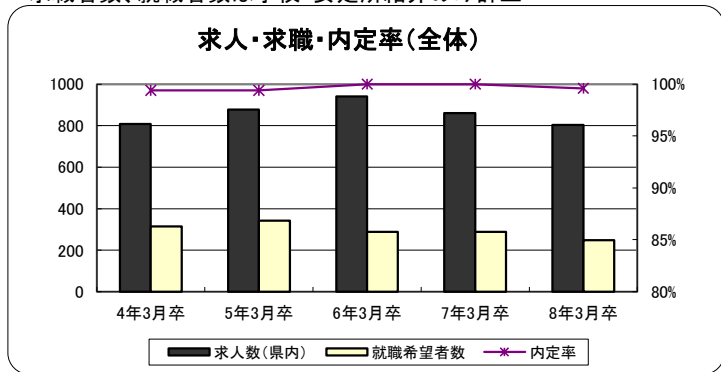

新規高等学校卒業生職業紹介状況の推移①

(令和8年3月末現在)

	4年3月卒	5年3月卒	6年3月卒	7年3月卒	8年3月卒	前年度比
卒業生	1,252	1,316	1,144	1,144	1,101	-3.8%
就職希望者数	315	342	289	289	248	-14.2%
県内希望	253	259	220	221	178	-19.5%
就職希望者の割合	26.2%	26.0%	25.2%	25.2%	22.5%	-10.6%
就職者	313	340	289	289	247	-14.5%
県内	251	257	220	221	178	-19.5%
内定率	99.4%	99.4%	100.0%	100.0%	99.6%	-0.6%
県内	99.2%	99.2%	100.0%	100.0%	100.0%	-0.8%
求人数(県内)	809	877	940	860	804	-6.5%
求人倍率(県内)	3.20	3.39	4.27	3.89	4.52	16.1%

* 求職者数、就職者数は学校・安定所紹介のみ計上

●産業別の求人数(県内)

	令和6年度	令和7年度
農林漁業	10	0
鉱業	0	0
建設業	126	114
製造業	463	444
電気・ガス・熱供給・水道業	0	0
情報通信業	20	19
運輸業、郵便業	2	3
卸売・小売業	87	77
金融・保険業	4	3
不動産業、物品賃貸業	2	1
学術研究、専門・技術サービス業	10	5
飲食店・宿泊業	27	25
生活関連サービス業、娯楽業	16	12
教育・学習支援業	0	0
医療、福祉	64	55
複合サービス事業	5	11
サービス業(他に分類されない)	24	35
公務・その他	0	0
合計	860	804