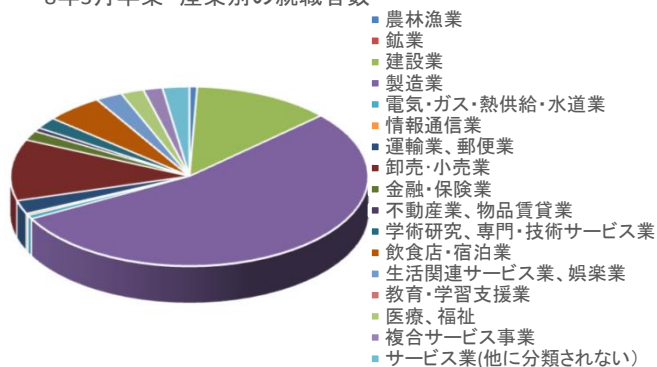

* 求職者数、就職者数は学校・安定所紹介のみ計上

●産業別の求人数(県内)

	令和6年度	令和7年度
農林漁業	10	0
鉱業	0	0
建設業	126	114
製造業	463	444
電気・ガス・熱供給・水道業	0	0
情報通信業	20	19
運輸業、郵便業	2	3
卸売・小売業	87	77
金融・保険業	4	3
不動産業、物品賃貸業	2	1
学術研究、専門・技術サービス業	10	5
飲食店・宿泊業	27	25
生活関連サービス業、娯楽業	16	12
教育・学習支援業	0	0
医療、福祉	64	55
複合サービス事業	5	11
サービス業(他に分類されない)	24	35
公務・その他	0	0
合計	860	804

●職種別の求人数(県内)

	令和6年度	令和7年度
管理的職業従事者	0	0
専門的・技術的職業従事者	87	80
事務従事者	46	45
販売従事者	54	44
サービス職業従事者	124	116
保安職業従事者	19	21
農林漁業従事者	9	3
生産工程従事者	405	396
輸送・機械運転従事者	11	8
建設・採掘従事者	91	78
運搬・清掃・包装等従事者	14	13
合計	860	804

新規高等学校卒業生職業紹介状況の推移②

(令和8年3月末現在)

●産業別の就職者数(県内)

	令和6年度	令和7年度
農林漁業	1	1
鉱業	0	0
建設業	21	12
製造業	139	112
電気・ガス・熱供給・水道業	0	0
情報通信業	1	1
運輸業、郵便業	3	4
卸売・小売業	27	23
金融・保険業	4	2
不動産業、物品賃貸業	1	0
学術研究、専門・技術サービス業	4	1
飲食店・宿泊業	8	7
生活関連サービス業、娯楽業	3	1
教育・学習支援業	0	0
医療、福祉	5	6
複合サービス事業	1	2
サービス業(他に分類されない)	3	6
公務・その他	0	0
合計	221	178

●職種別の就職者数(県内)

	令和6年度	令和7年度
管理的職業従事者	0	0
専門的・技術的職業従事者	19	12
事務従事者	28	20
販売従事者	14	13
サービス職業従事者	18	16
保安職業従事者	1	1
農林漁業従事者	0	1
生産工程従事者	128	99
輸送・機械運転従事者	1	4
建設・採掘従事者	6	7
運搬・清掃・包装等従事者	6	5
合計	221	178

8年3月卒業 産業別の就職者数