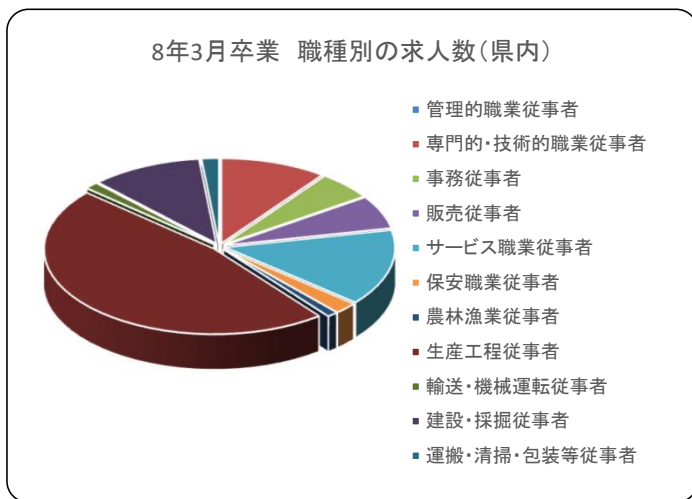

新規高等学校卒業生職業紹介状況の推移①

(令和8年3月末現在)

	4年3月卒	5年3月卒	6年3月卒	7年3月卒	8年3月卒	前年度比
卒業生	1,252	1,316	1,144	1,144	1,101	-3.8%
就職希望者数	315	342	289	289	248	-14.2%
県内希望	253	259	220	221	178	-19.5%
就職希望者の割合	26.2%	26.0%	25.2%	25.2%	22.5%	-10.6%
就職者	313	340	289	289	247	-14.5%
県内	251	257	220	221	178	-19.5%
内定率	99.4%	99.4%	100.0%	100.0%	99.6%	-0.6%
県内	99.2%	99.2%	100.0%	100.0%	100.0%	-0.8%
求人数(県内)	809	877	940	860	804	-6.5%
求人倍率(県内)	3.20	3.39	4.27	3.89	4.52	16.1%

* 求職者数、就職者数は学校・安定所紹介のみ計上

●産業別の求人数(県内)

	令和6年度	令和7年度
農林漁業	10	0
鉱業	0	0
建設業	126	114
製造業	463	444
電気・ガス・熱供給・水道業	0	0
情報通信業	20	19
運輸業、郵便業	2	3
卸売・小売業	87	77
金融・保険業	4	3
不動産業、物品賃貸業	2	1
学術研究、専門・技術サービス業	10	5
飲食店・宿泊業	27	25
生活関連サービス業、娯楽業	16	12
教育・学習支援業	0	0
医療、福祉	64	55
複合サービス事業	5	11
サービス業(他に分類されない)	24	35
公務・その他	0	0
合計	860	804

●職種別の求人数(県内)

	令和6年度	令和7年度
管理的職業従事者	0	0
専門的・技術的職業従事者	87	80
事務従事者	46	45
販売従事者	54	44
サービス職業従事者	124	116
保安職業従事者	19	21
農林漁業従事者	9	3
生産工程従事者	405	396
輸送・機械運転従事者	11	8
建設・採掘従事者	91	78
運搬・清掃・包装等従事者	14	13
合計	860	804

新規高等学校卒業生職業紹介状況の推移②

(令和8年3月末現在)

●産業別の就職者数(県内)

	令和6年度	令和7年度
農林漁業	1	1
鉱業	0	0
建設業	21	12
製造業	139	112
電気・ガス・熱供給・水道業	0	0
情報通信業	1	1
運輸業、郵便業	3	4
卸売・小売業	27	23
金融・保険業	4	2
不動産業、物品賃貸業	1	0
学術研究、専門・技術サービス業	4	1
飲食店・宿泊業	8	7
生活関連サービス業、娯楽業	3	1
教育・学習支援業	0	0
医療、福祉	5	6
複合サービス事業	1	2
サービス業(他に分類されない)	3	6
公務・その他	0	0
合計	221	178