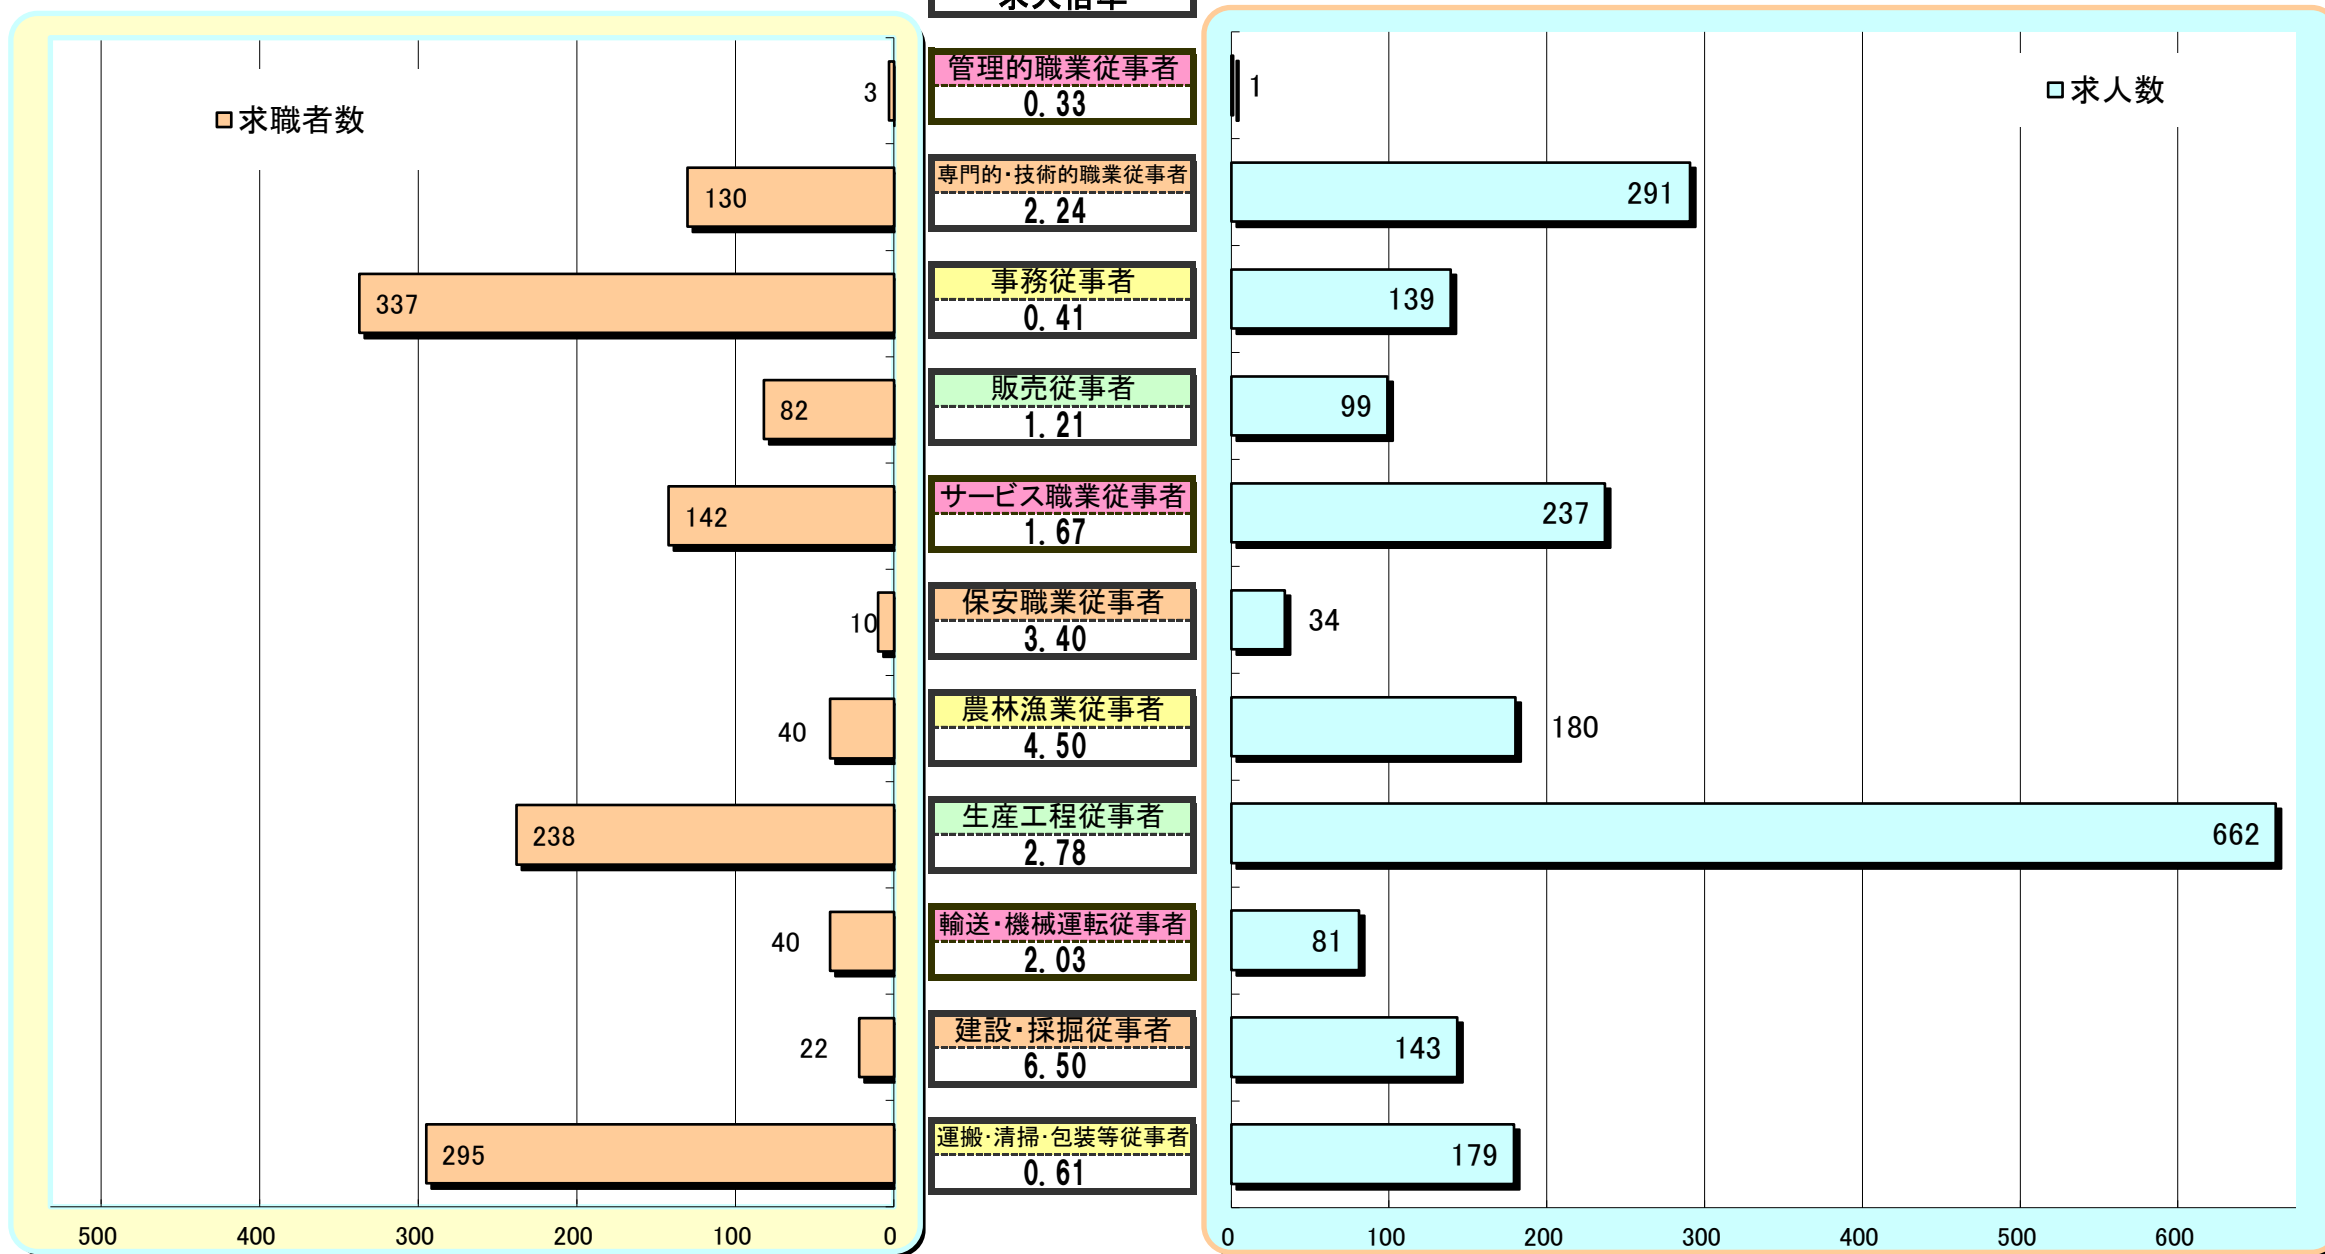

職種別 求人・求職バランスシート(有効=フルタイム+パートタイム) 2026年 3月 (オンライン登録者を含む)

ハローワークむらやま

有効求人倍率 **1.27**

※日本標準職業分類

	管理的	専門的・技術的	事務従事者	販売従事者	サービス職業	保安職業	農林漁業	生産工程	輸送・機械運転	建設・採掘	運搬・清掃等	職業計
求人数	1	291	139	99	237	34	180	662	81	143	179	2,046
求職者数	3	130	337	82	142	10	40	238	40	22	295	1,609
求人倍率	0.33	2.24	0.41	1.21	1.67	3.40	4.50	2.78	2.03	6.50	0.61	1.27