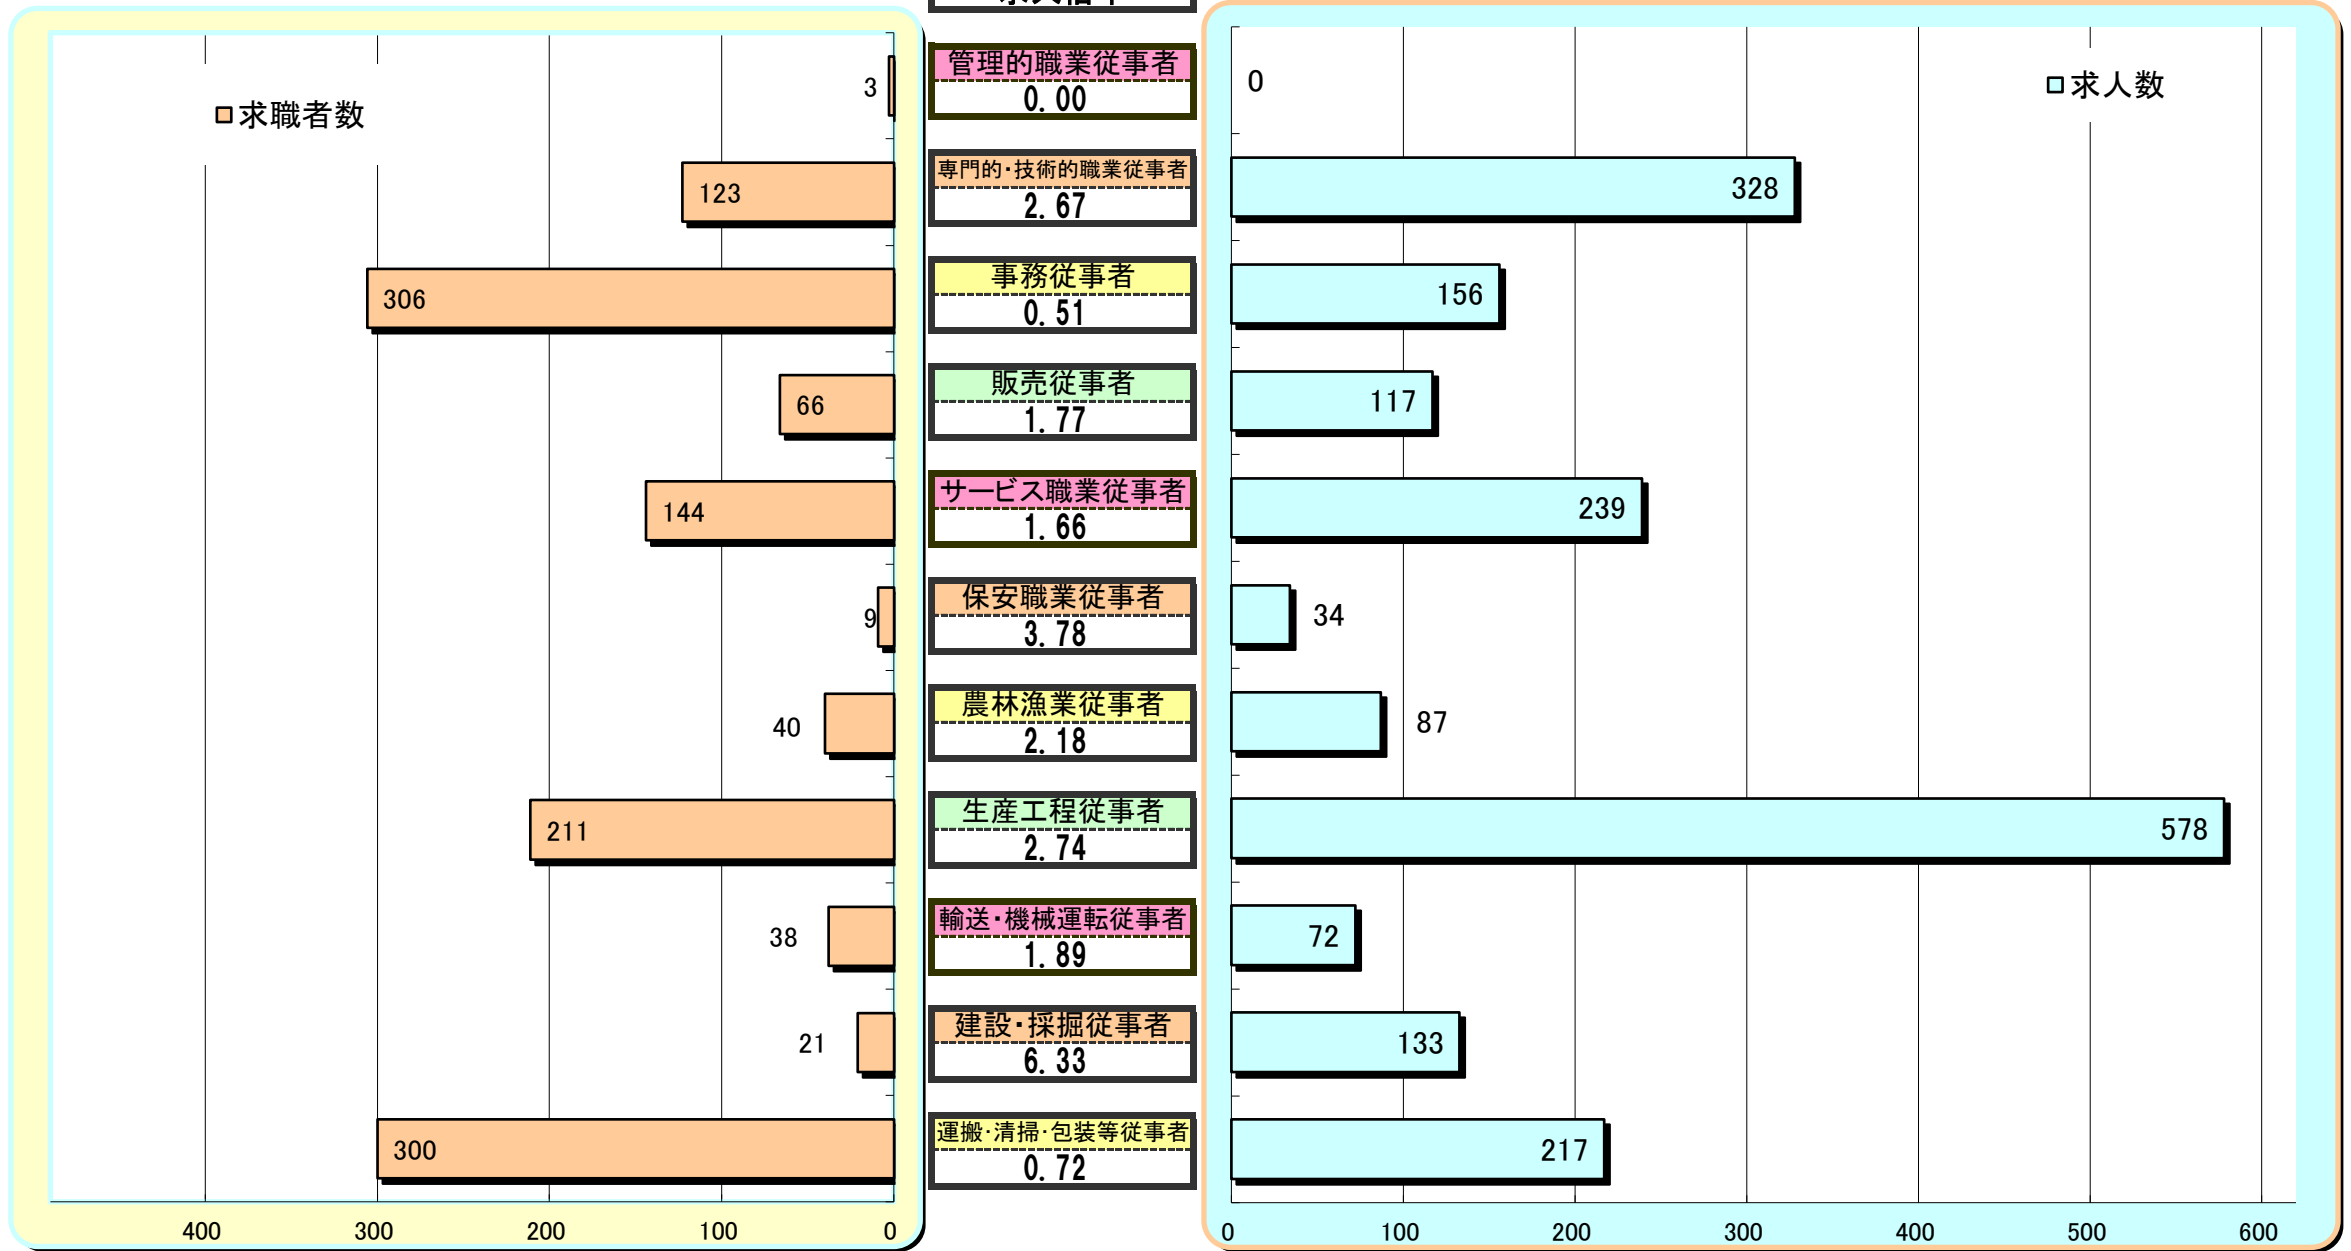

職種別 求人・求職バランスシート(有効=フルタイム+パートタイム) 2026年 2月 (オンライン登録者を含む)

ハローワークむらやま

有効求人倍率 **1.30**

※日本標準職業分類

	管理的	専門的・技術的	事務従事者	販売従事者	サービス職業	保安職業	農林漁業	生産工程	輸送・機械運転	建設・採掘	運搬・清掃等	職業計
求人数	0	328	156	117	239	34	87	578	72	133	217	1,961
求職者数	3	123	306	66	144	9	40	211	38	21	300	1,512
求人倍率	0.00	2.67	0.51	1.77	1.66	3.78	2.18	2.74	1.89	6.33	0.72	1.30