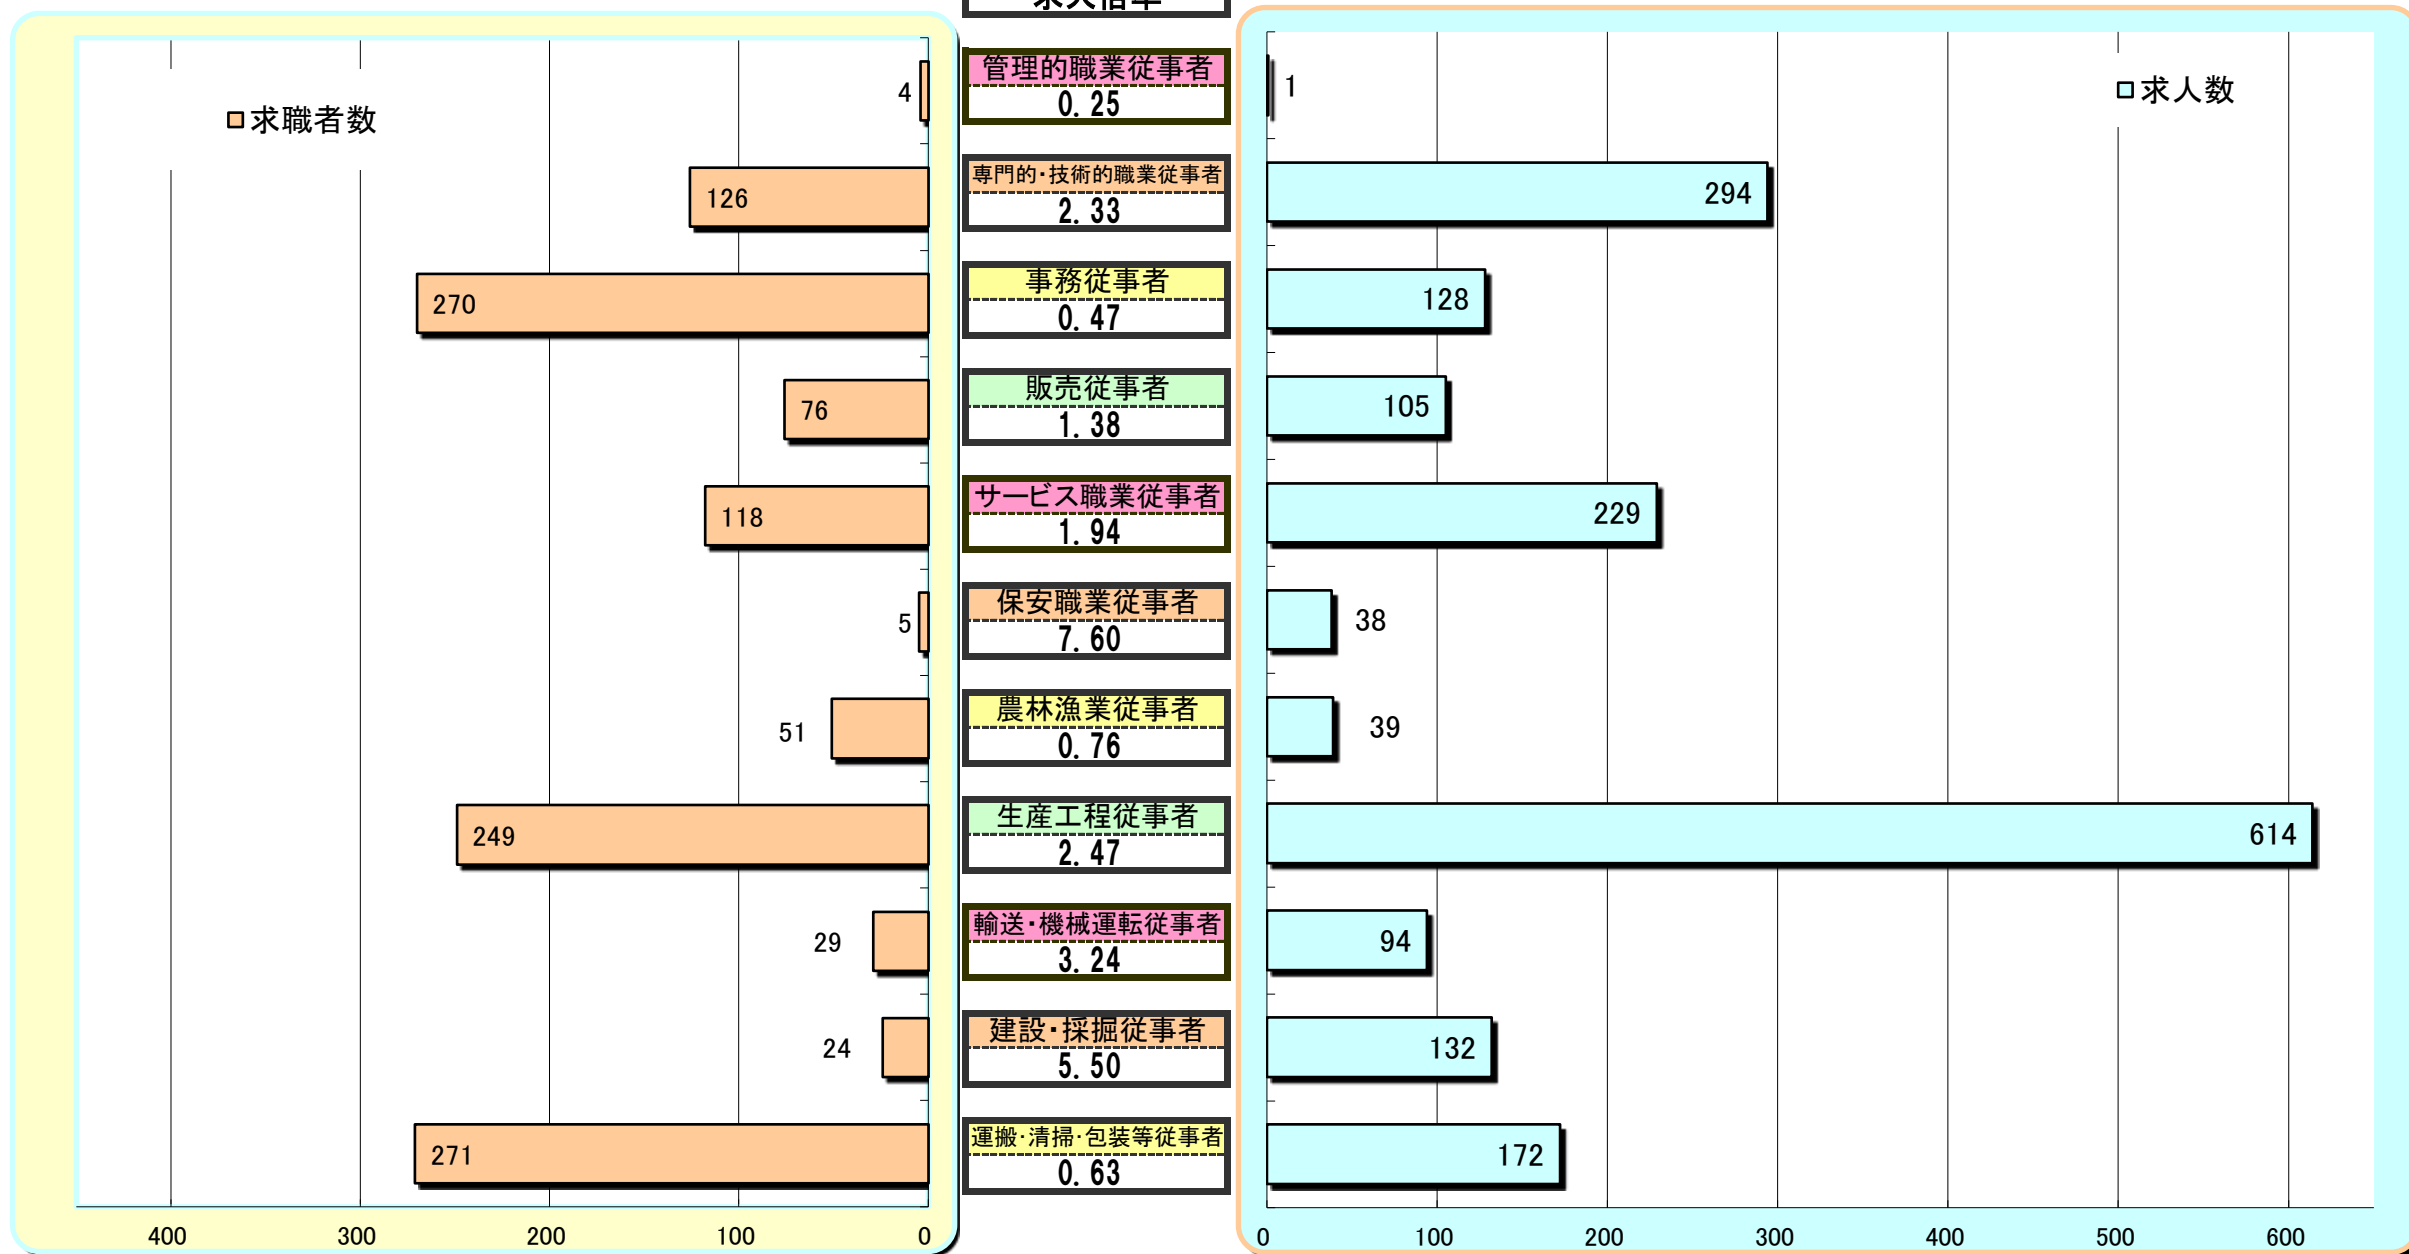

職種別 求人・求職バランスシート(有効=フルタイム+パートタイム) (オンライン登録者を含む)

2025年 1月

有効求人倍率 **1.36**

ハローワークむらやま

※日本標準職業分類

	管理的	専門的・技術的	事務従事者	販売従事者	サービス職業	保安職業	農林漁業	生産工程	輸送・機械運転	建設・採掘	運搬・清掃等	職業計
求人数	1	294	128	105	229	38	39	614	94	132	172	1,846
求職者数	4	126	270	76	118	5	51	249	29	24	271	1,361
求人倍率	0.25	2.33	0.47	1.38	1.94	7.60	0.76	2.47	3.24	5.50	0.63	1.36