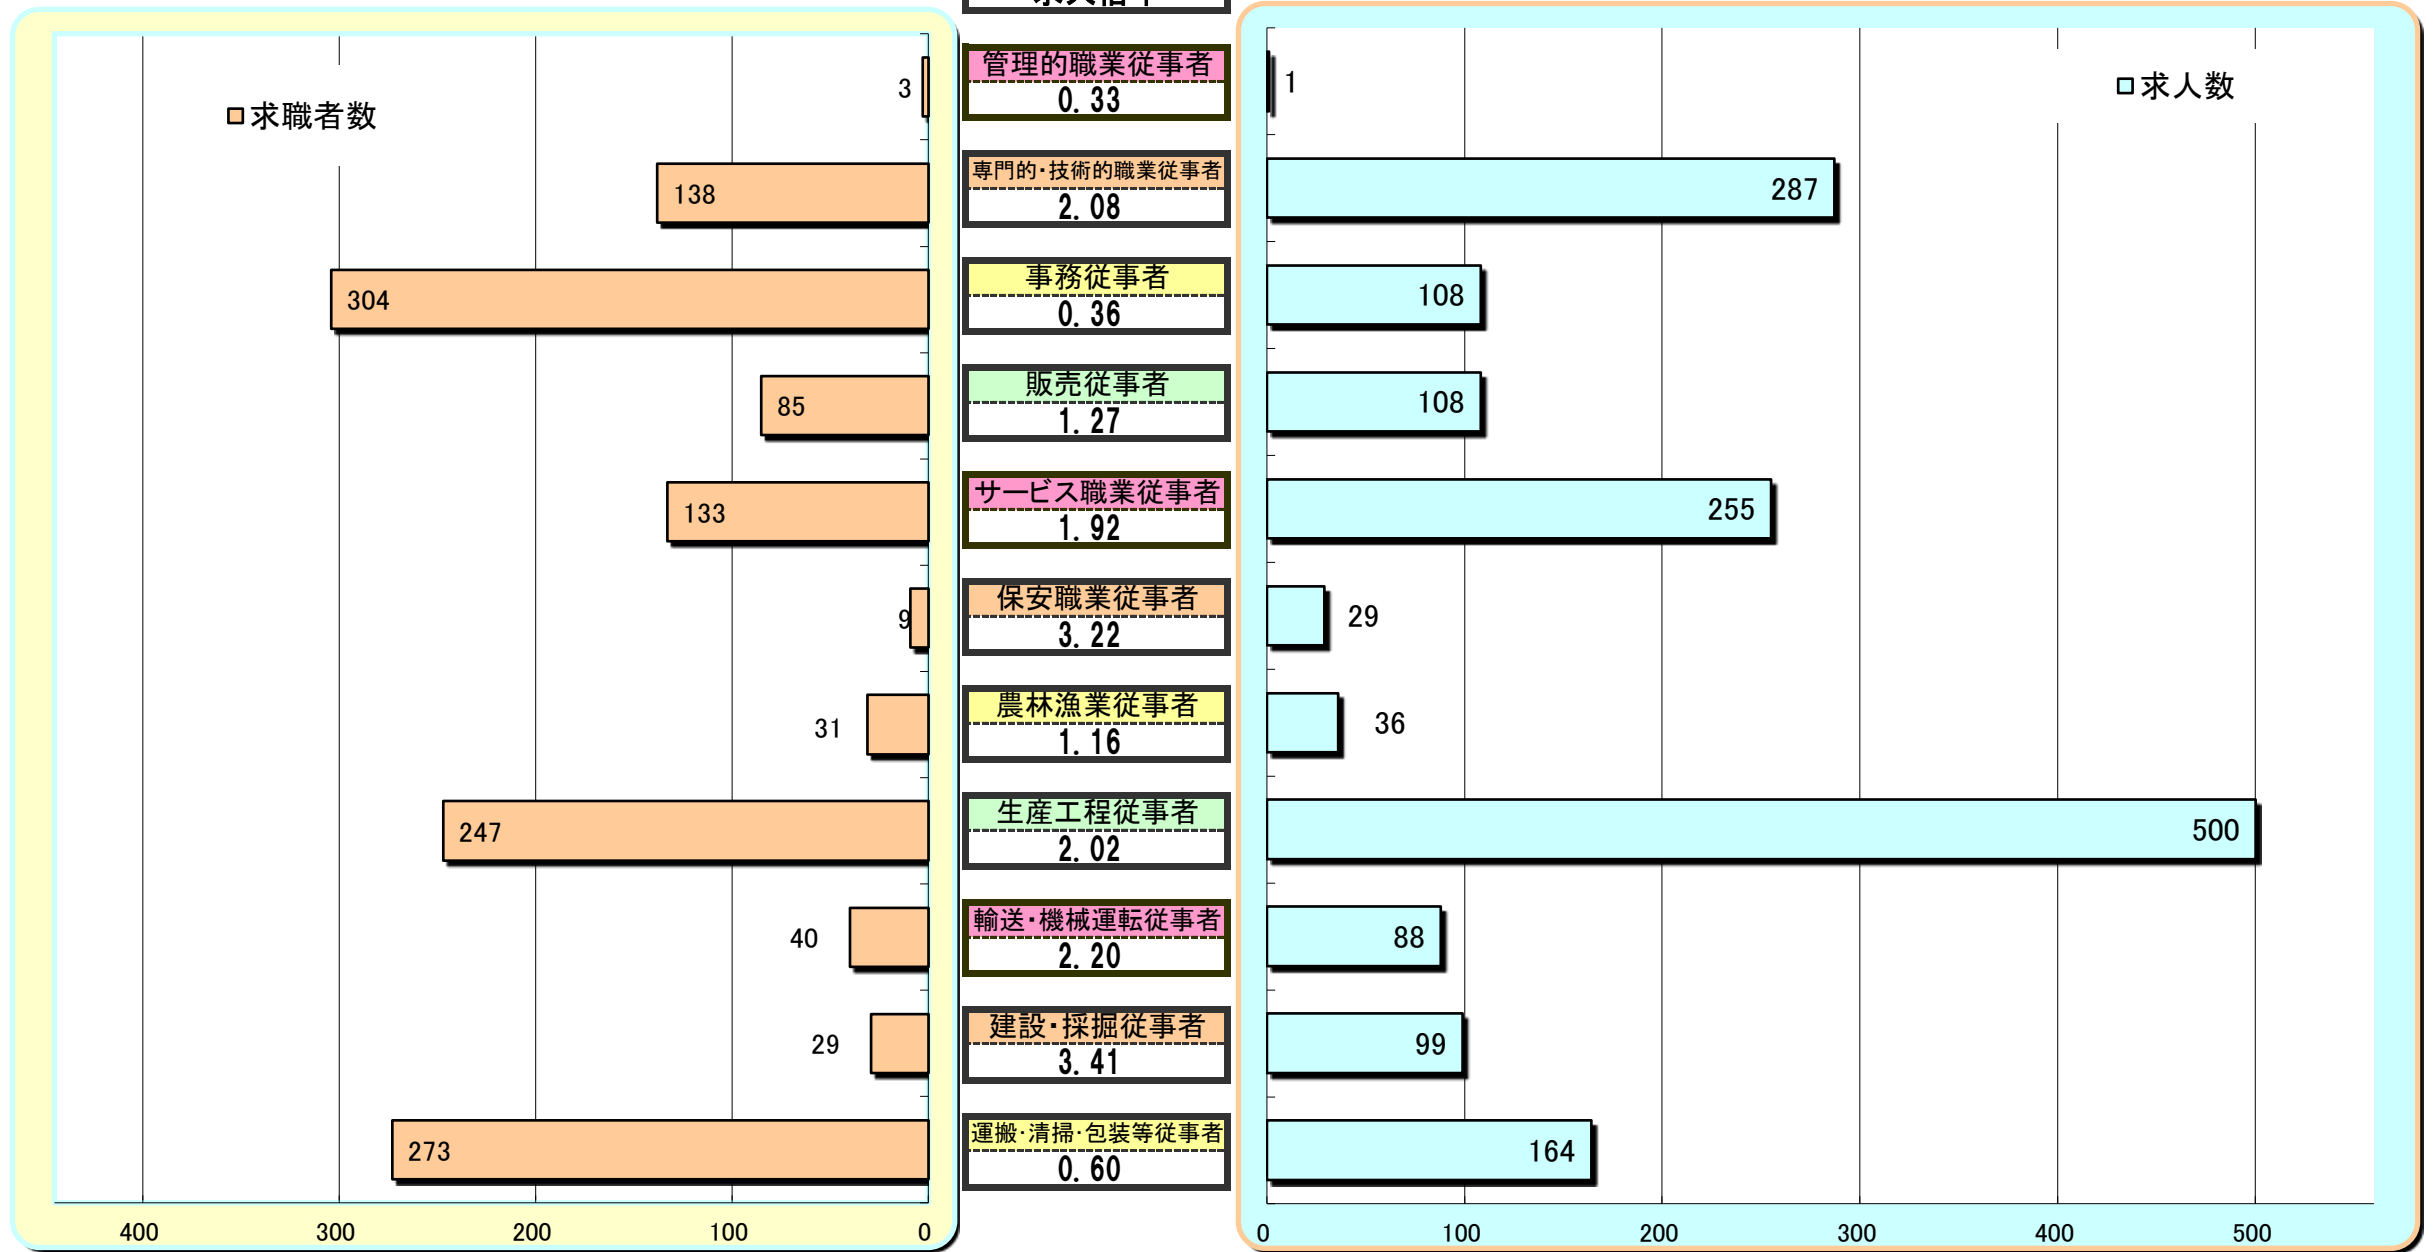

職種別 求人・求職バランスシート(有効=フルタイム+パートタイム) (オンライン登録者を含む)

2024年11月

有効求人倍率 **1.18**

ハローワークむらやま

※日本標準職業分類

	管理的	専門的・技術的	事務従事者	販売従事者	サービス職業	保安職業	農林漁業	生産工程	輸送・機械運転	建設・採掘	運搬・清掃等	職業計
求人数	1	287	108	108	255	29	36	500	88	99	164	1,675
求職者数	3	138	304	85	133	9	31	247	40	29	273	1,416
求人倍率	0.33	2.08	0.36	1.27	1.92	3.22	1.16	2.02	2.20	3.41	0.60	1.18