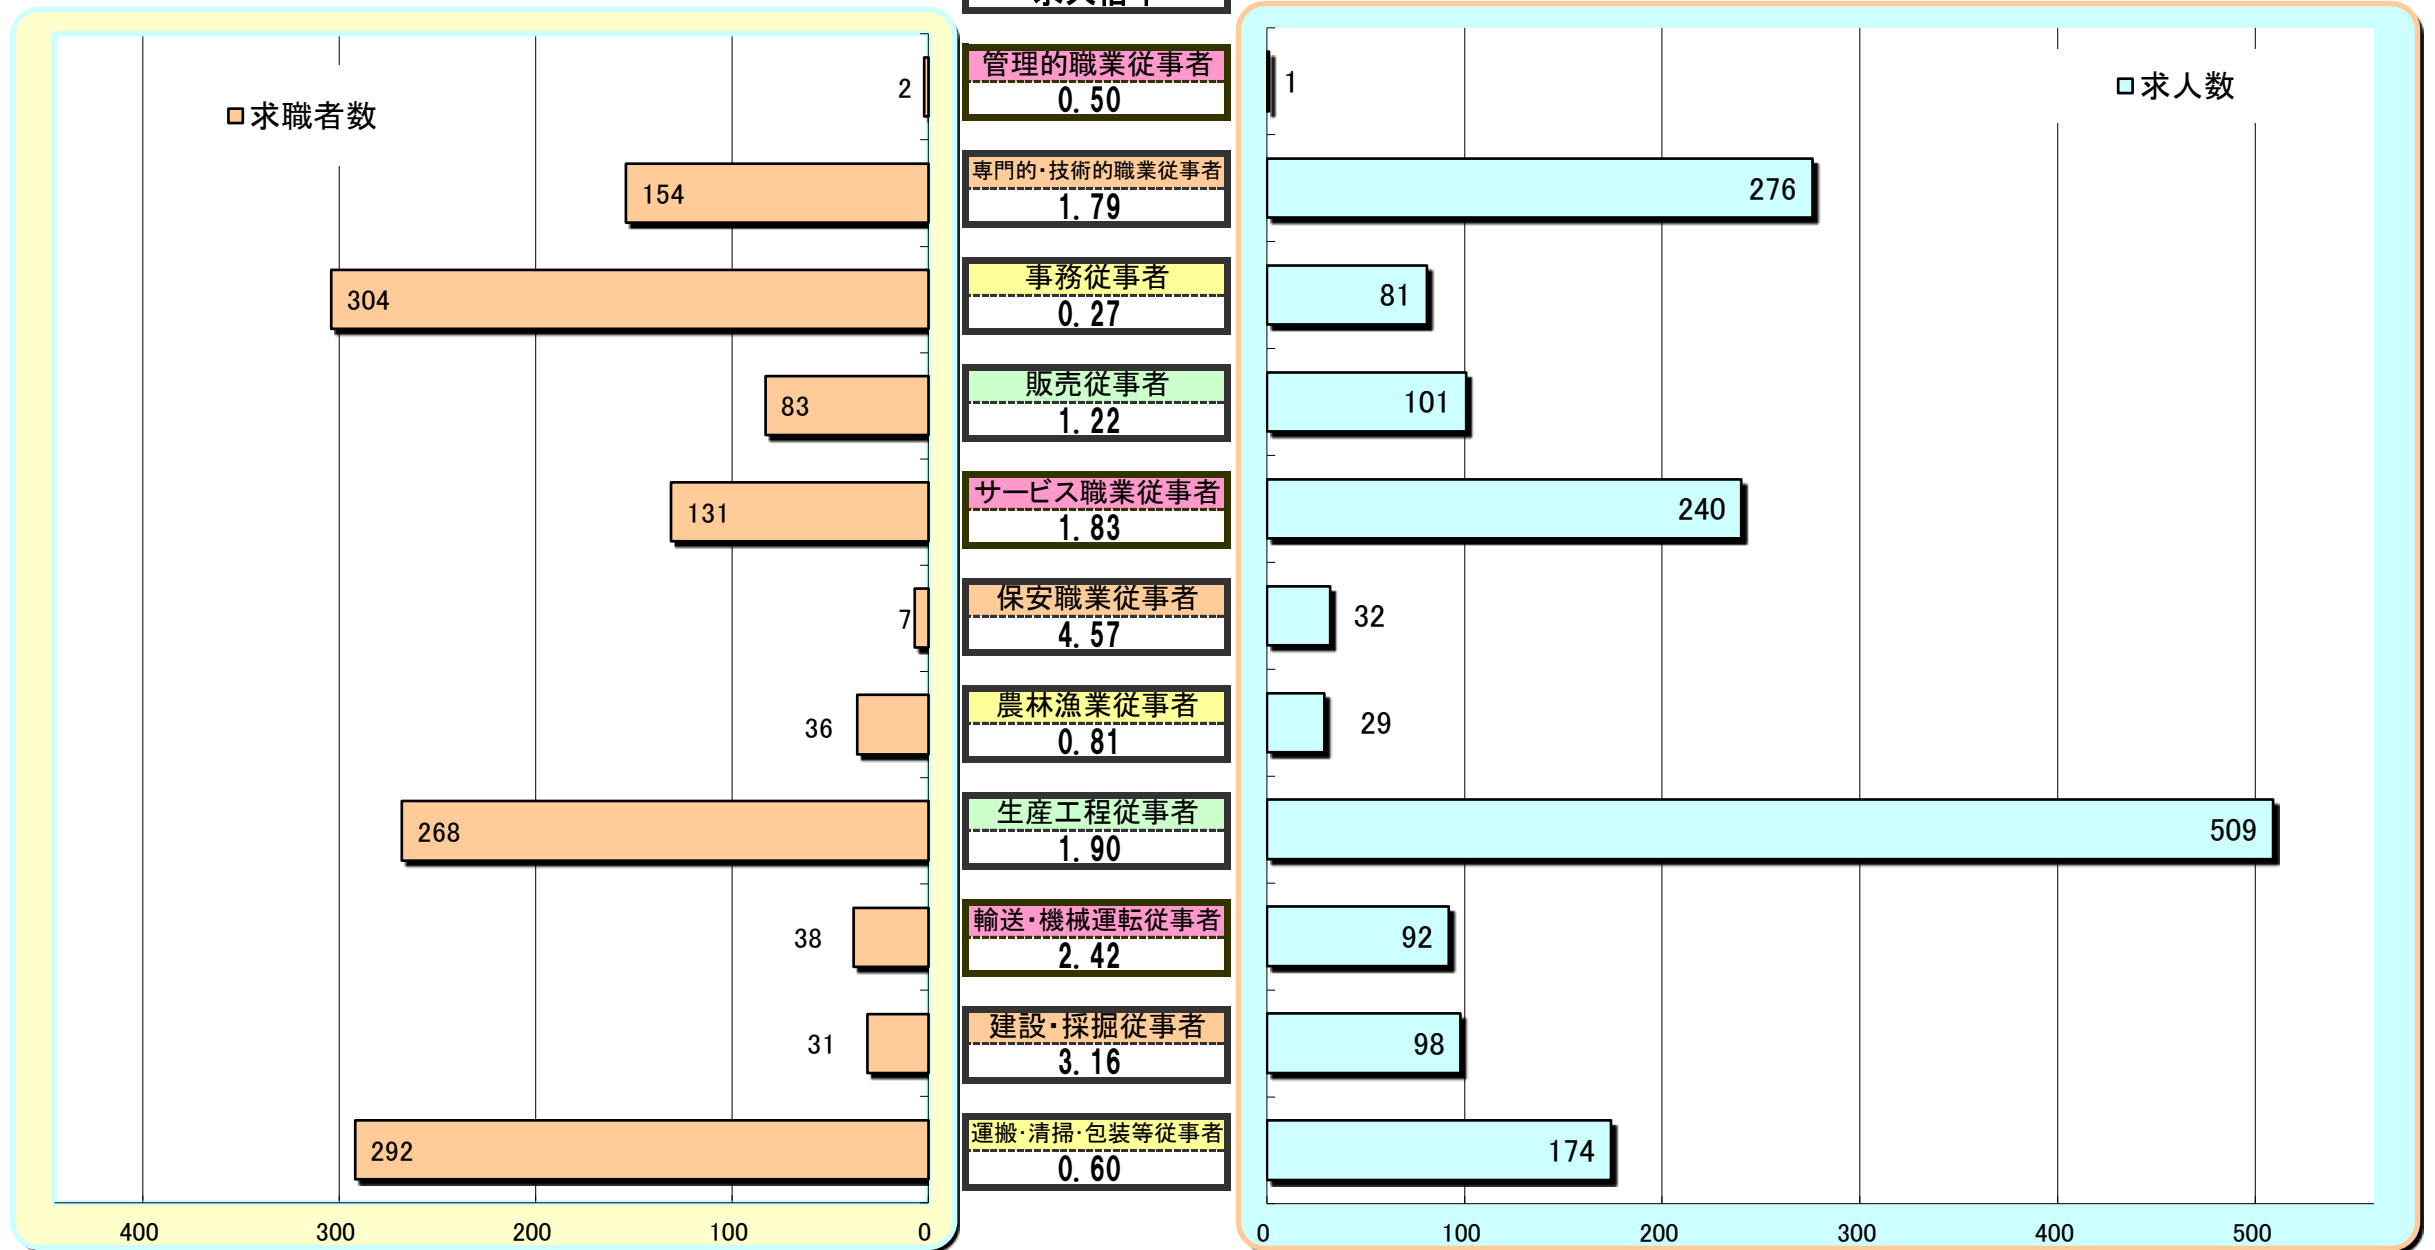

# 職種別 求人・求職バランスシート(有効=フルタイム+パートタイム) (オンライン登録者を含む)

2024年10月

有効求人倍率 **1.13**

ハローワークむらやま

※日本標準職業分類

	管理的	専門的・技術的	事務従事者	販売従事者	サービス職業	保安職業	農林漁業	生産工程	輸送・機械運転	建設・採掘	運搬・清掃等	職業計
求人数	1	276	81	101	240	32	29	509	92	98	174	1,633
求職者数	2	154	304	83	131	7	36	268	38	31	292	1,451
求人倍率	0.50	1.79	0.27	1.22	1.83	4.57	0.81	1.90	2.42	3.16	0.60	1.13