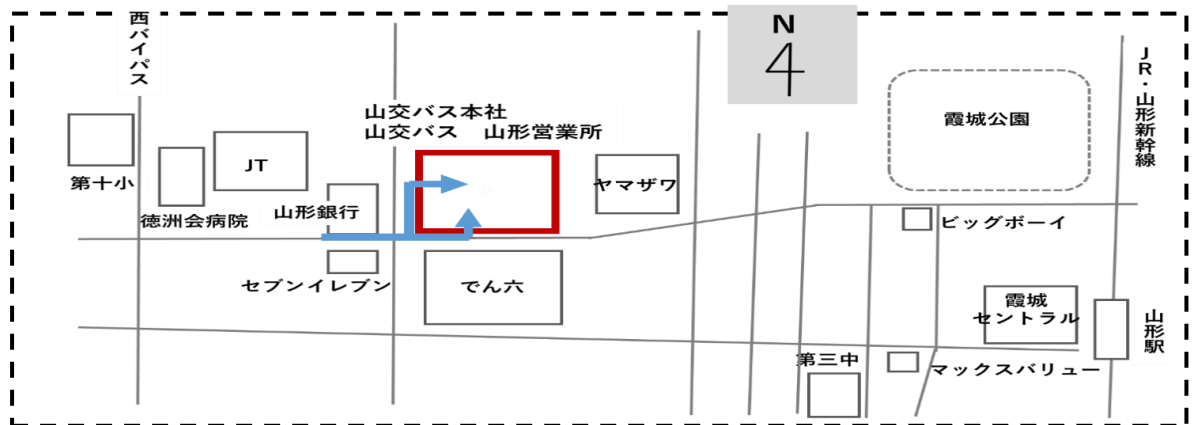

※女性用休憩室完備

【資 格】

バス運転士	未経験者歓迎。普通免許（AT限定も可）のみでも応募可能です。大型二種免許取得費用の支援制度があります。（正社員のみ）
バス運転士 (パート 嘱託職員)	大型二種免許が必要です（実務経験は不問）
自動車整備士	3級自動車整備士の資格が必要です。
養成整備士	未経験歓迎

【会 場】

山交バス株式会社 本社

〒990-0834 山形市清住町1-1-20

(駐車場もございます。当日、係員がご案内いたします)