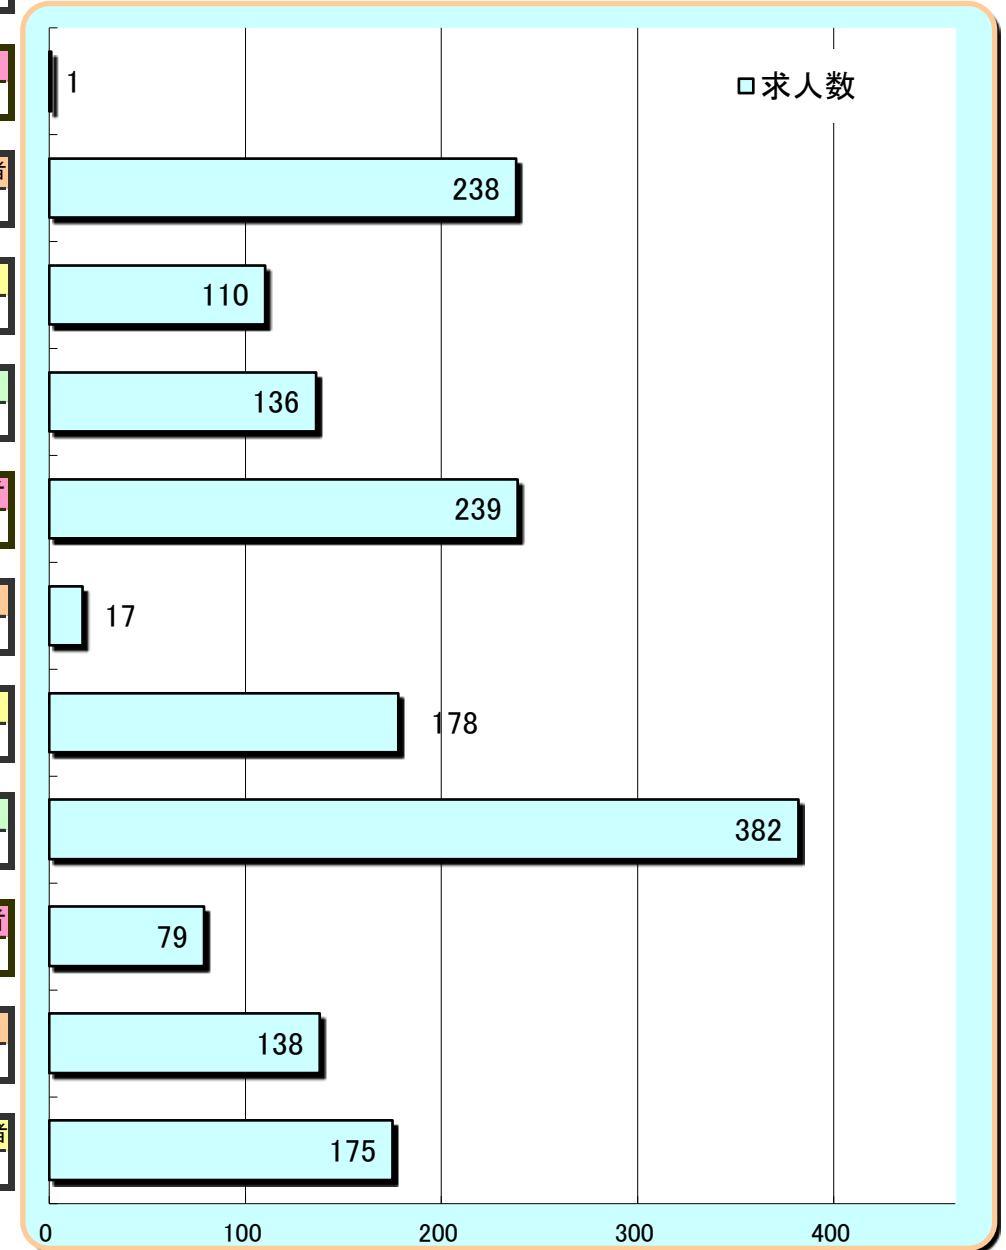

職種別 求人・求職バランスシート(有効=フルタイム+パートタイム) 2024年 4月 (オンライン登録者を含む)

ハローワークむらやま

有効求人倍率 **1.04**

職種別 求人倍率
管理的職業従事者 0.33
専門的・技術的職業従事者 1.51
事務従事者 0.32
販売従事者 1.48
サービス職業従事者 1.59
保安職業従事者 2.13
農林漁業従事者 4.94
生産工程従事者 1.16
輸送・機械運転従事者 1.41
建設・採掘従事者 3.94
運搬・清掃・包装等従事者 0.54

※日本標準職業分類

	管理的	専門的・技術的	事務従事者	販売従事者	サービス職業	保安職業	農林漁業	生産工程	輸送・機械運転	建設・採掘	運搬・清掃等	職業計
求人数	1	238	110	136	239	17	178	382	79	138	175	1,693
求職者数	3	158	347	92	150	8	36	328	56	35	324	1,623
求人倍率	0.33	1.51	0.32	1.48	1.59	2.13	4.94	1.16	1.41	3.94	0.54	1.04