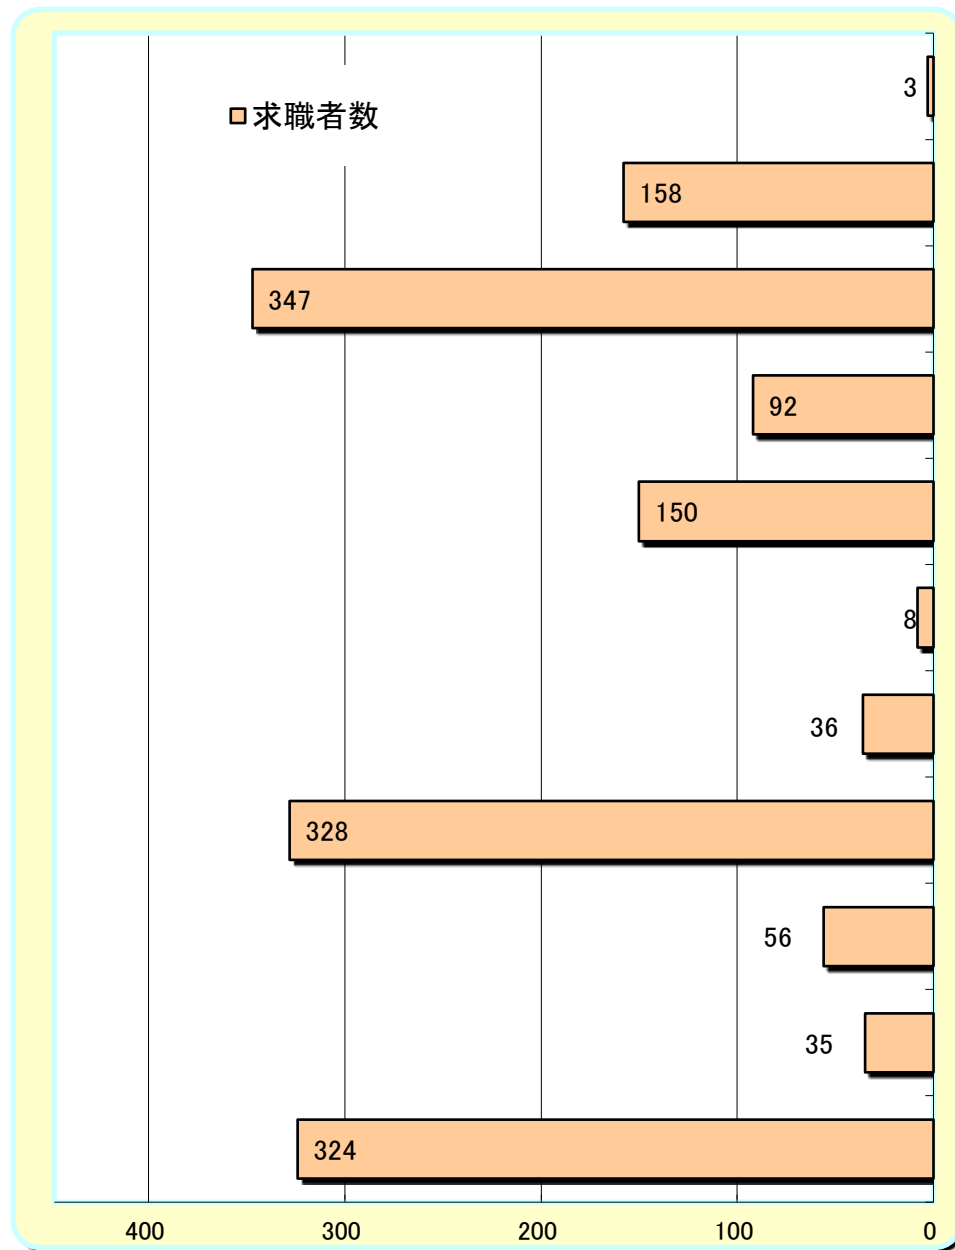

職種別 求人・求職バランスシート(有効=フルタイム+パートタイム) 2024年 4月 (オンライン登録者を含む)

ハローワークむらやま

有効求人倍率 **1.04**

職種別 求人倍率
管理的職業従事者 0.33
専門的・技術的職業従事者 1.51
事務従事者 0.32
販売従事者 1.48
サービス職業従事者 1.59
保安職業従事者 2.13
農林漁業従事者 4.94
生産工程従事者 1.16
輸送・機械運転従事者 1.41
建設・採掘従事者 3.94
運搬・清掃・包装等従事者 0.54

※日本標準職業分類

	管理的	専門的・技術的	事務従事者	販売従事者	サービス職業	保安職業	農林漁業	生産工程	輸送・機械運転	建設・採掘	運搬・清掃等	職業計
求人数	1	238	110	136	239	17	178	382	79	138	175	1,693
求職者数	3	158	347	92	150	8	36	328	56	35	324	1,623
求人倍率	0.33	1.51	0.32	1.48	1.59	2.13	4.94	1.16	1.41	3.94	0.54	1.04