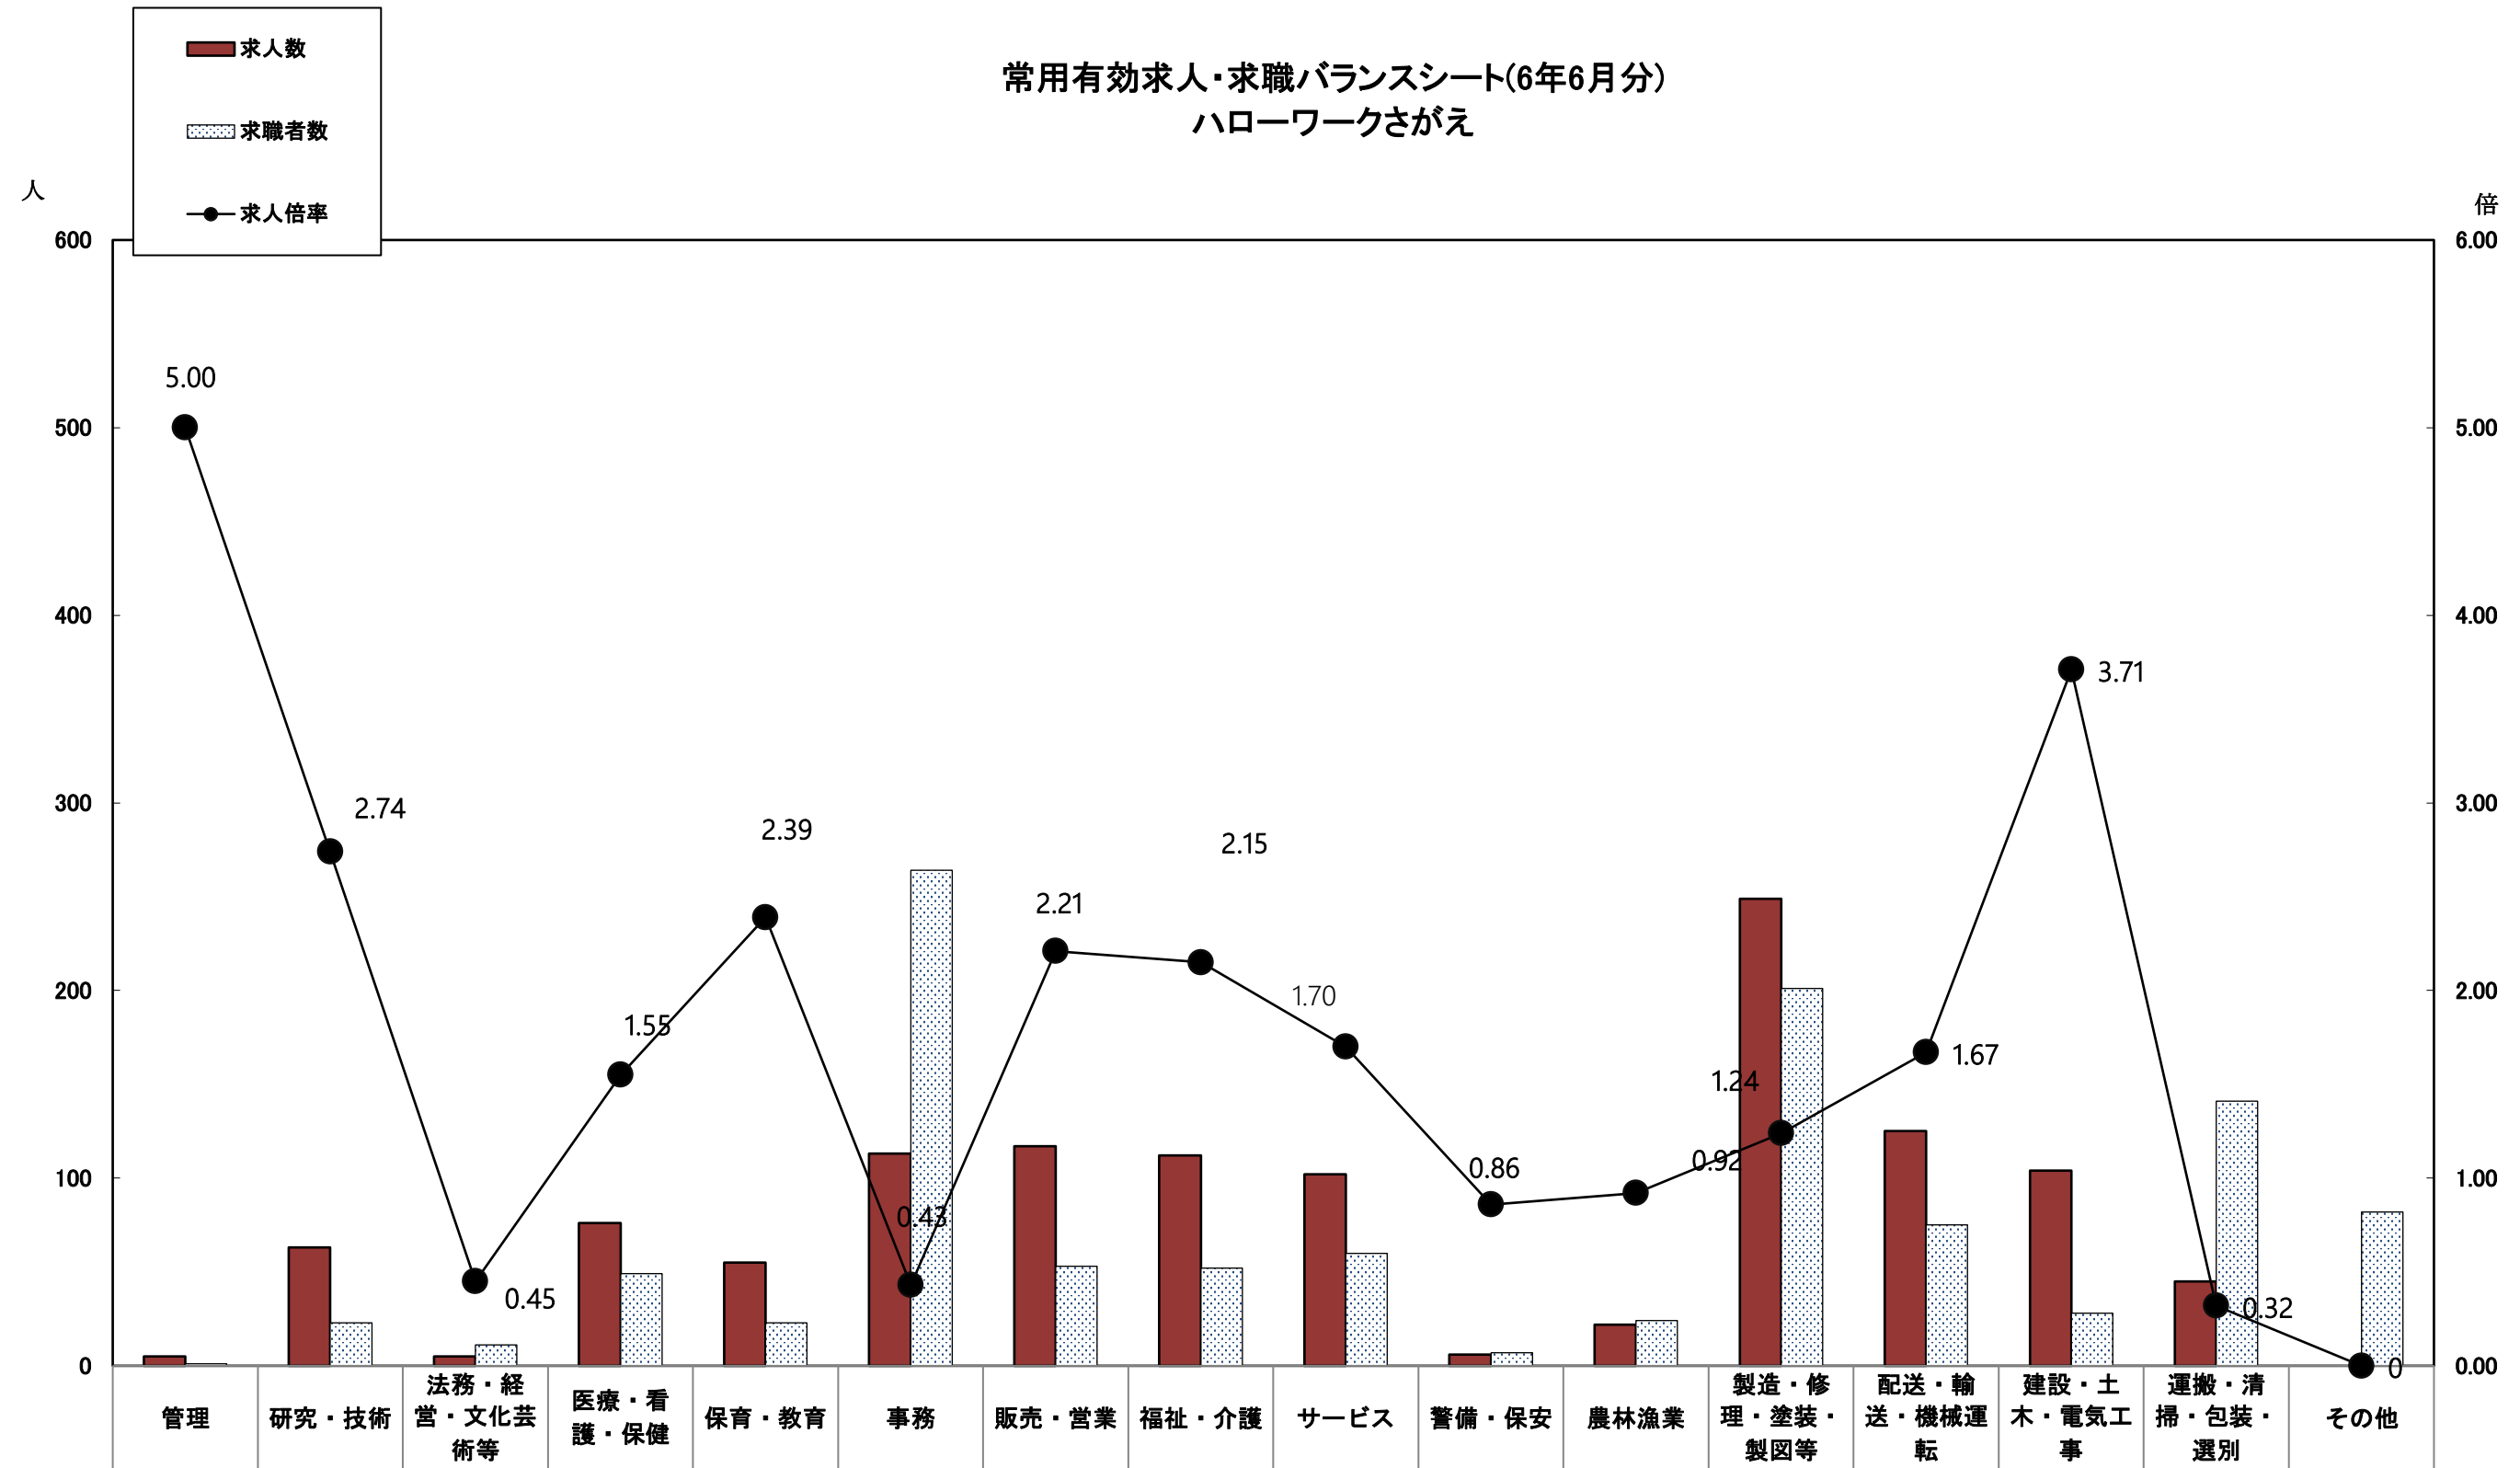

常用有効求人・求職バランスシート(6年6月分)  
ハローワークさがえ

	管理	研究・技術	法務・経営・文化芸術等	医療・看護・保健	保育・教育	事務	販売・営業	福祉・介護	サービス	警備・保安	農林漁業	製造・修理・塗装・製図等	配送・輸送・機械運転	建設・土木・電気工事	運搬・清掃・包装・選別	その他
求人	5	63	5	76	55	113	117	112	102	6	22	249	125	104	45	0
求職者	1	23	11	49	23	264	53	52	60	7	24	201	75	28	141	82
求人倍率	5.00	2.74	0.45	1.55	2.39	0.43	2.21	2.15	1.70	0.86	0.92	1.24	1.67	3.71	0.32	0