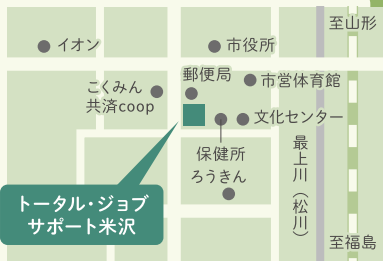

最上

奇数月の

第2金曜日

13:00~16:00

トータル・ジョブサポート新庄
新庄市東谷地田町6-4 新庄合同庁舎2F

置賜

奇数月の

第3金曜日

13:00~16:00

トータル・ジョブサポート米沢
米沢市金池3-1-39 米沢地方合同庁舎4F

庄内

奇数月の

第4金曜日

13:00~16:00

トータル・ジョブサポート酒田
酒田市中町1-4-10 酒田市中町庁舎2F

◎出張相談の日が祝日の場合は開催はしませんのでご了承ください。