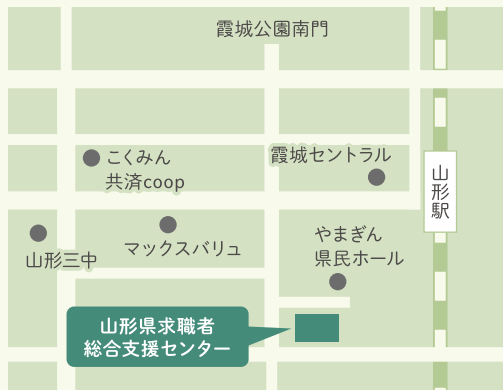

最上

奇数月の

第2金曜日

13:00~16:00

トータル・ジョブサポート新庄
新庄市東谷地田町6-4 新庄合同庁舎2F

置賜

奇数月の

第3金曜日

13:00~16:00

トータル・ジョブサポート米沢
米沢市金池3-1-39 米沢地方合同庁舎4F

庄内

奇数月の

第4金曜日

13:00~16:00

トータル・ジョブサポート酒田
酒田市中町1-4-10 酒田市中町庁舎2F

◎出張相談の日が祝日の場合は開催はしませんのでご了承ください。

◎来所相談の際は、感染防止のためマスク着用にご協力ください。また、体調の優れない方は来所をお控えいただきお電話にてご相談ください。

◎新型コロナ「緊急事態宣言」等が発令した際は、感染拡大防止のため電話相談を基本に対応いたしますので、来所相談は極力控えていただきますよう、ご理解とご協力をお願いいたします。

窓口来所での面談相談や
電話相談を
受け付けております

《利用時間》●月～金/9:30～18:00 ●土/10:00～17:00
(日・祝日を除く)

〈予約不要〉直接窓口にお越しください

◎予約は不要です。相談日当日に直接会場までお越しください。混雑具合によってはお待ちいただく場合がありますので予めご了承ください。

◎ご来場の際は感染防止のためマスク着用と検温にご協力ください。また、体調の優れない方、発熱のある方のご来場はお控えいただきお電話にてご相談ください。ご協力いただけない場合は入場をお断りする場合がございます。

山形県求職者総合支援センター

山形市双葉町1-2-3 山形テルサ1F
ハローワークプラザやまがた内