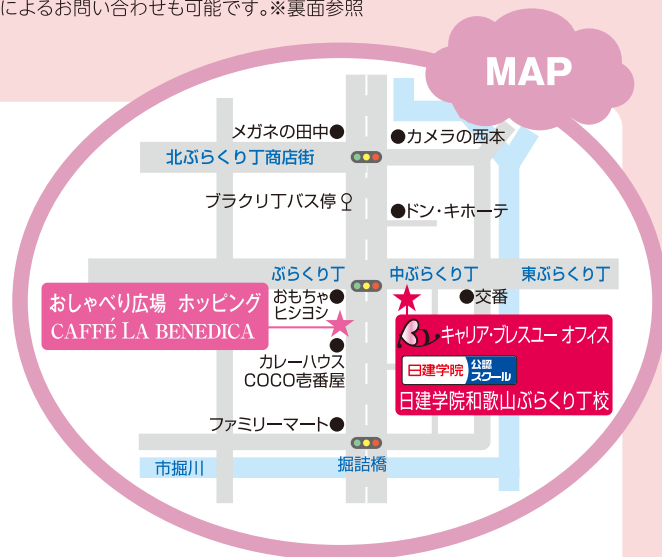

ホームページ
アドレス

<http://c-blessyou.co.jp/> (一般求人)

<http://c-blessyou.co.jp/medicalcare/> (医療・介護・福祉求人) ※QRコードは裏面

所在地

〒640-8108 和歌山市雑賀町57番地 (中ぶらくり丁内サテライトオフィス)

【シュフ活部ホッピング 〒640-8108 和歌山市雑賀町36 (カフェ ラ ベネディカ 2階)】

田辺教室 〒646-0061 田辺市上の山1-9-10 南和総業ビル 2階・3階

橋本教室 〒648-0073 橋本市市脇1-1-6 JA橋本支店ビル 2階

連絡先

フリーダイヤル 人事の パートナーへ GO!
0120-2-8107-5

073-425-3600

info@c-blessyou.com

担当部署

採用・登録窓口 (担当: 太田・池添・東)

※LINE によるお問い合わせも可能です。※裏面参照

サービス内容・取扱職種

- ★お仕事探しから、スキルアップまで就職活動をトータルにサポート致します。
- ★求人については、弊社求人サイト (一般求人&医療・介護・福祉求人) で幅広い職種をご案内している他、登録された方には非公開求人もご案内致します。
- ★在宅のお仕事や派遣のお仕事も豊富です。

特徴的な取組

- ★【2級キャリア・コンサルティング技能士 (国家資格) 有資格者】が常駐!!
  実績豊富な熟練レベルのキャリア・コンサルタントが複数名常駐しています。応募書類対策や面接対策、面接同行までをトータルにサポート致します。
- ★プロカメラマン撮影による高品質証明写真を無料進呈
  少しでも第一印象を良くする為に、登録して頂いた方、全員にプロカメラマン撮影による高品質証明写真を無料進呈しています。※裏面参照
- ★在宅で出来る仕事も探せる「在宅就業支援」サービス
  子育てなどで、外での仕事が出来ない方も、ライティング (記事作成) やチラシ作成など、インターネットを通じて在宅で仕事が受注できるサービスも提供しています。