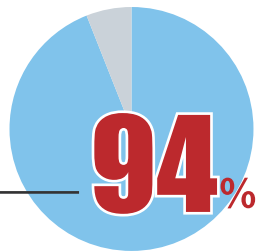

「施工管理求人ナビ」はご利用者様の満足度 **94%**、給与UP率 **92%** のサービスです！

Q: 転職にあたって、対応、サービス内容はいかがでしたか？