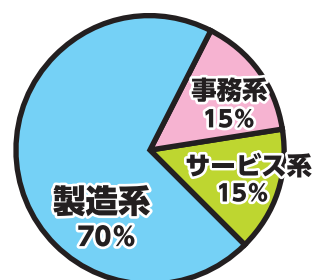

取扱職種の内訳

スマートフォン・携帯・PCからもお仕事検索可能です。
<http://www.k-wise.co.jp>