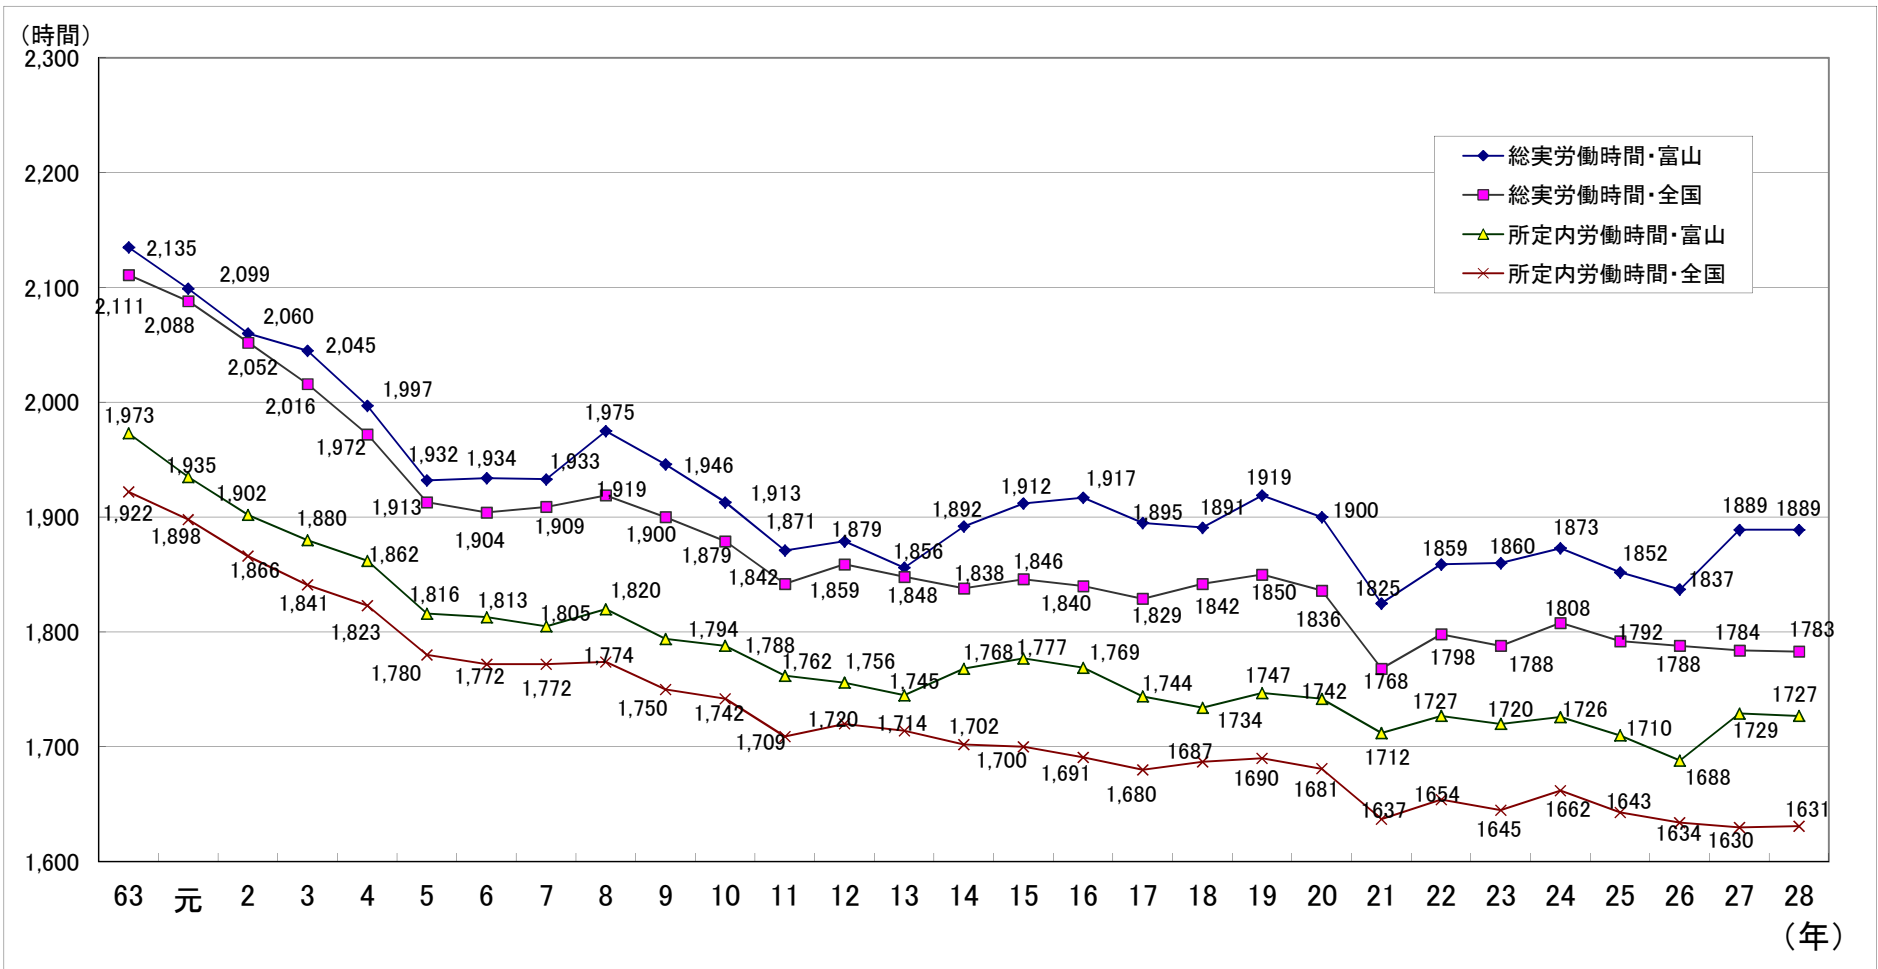

# 労働時間の推移と現状（全国・富山県）

図1：労働者1人平均年間総実労働時間・所定労働時間の推移

毎月勤労統計調査(事業所規模30人以上)による